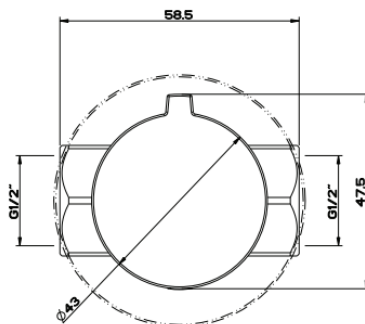

EMB LLAVE DE PASO EMPORIO FINOX 18763 149

mK

DETALLE TECNICO

Medidas en mm

DESCRIPCION

Llave de paso modelo Emporio

Terminación: finox

Instalación mural

No incluye cuerpo interno

Ref.: 18763 149

SKU: GES-09-0503

COMPLEMENTOS

CUERPO INTERNO EMB LLAVE DE PASO EMPORIO 09109

Terminación 149

GESI[®]
EMPORIO