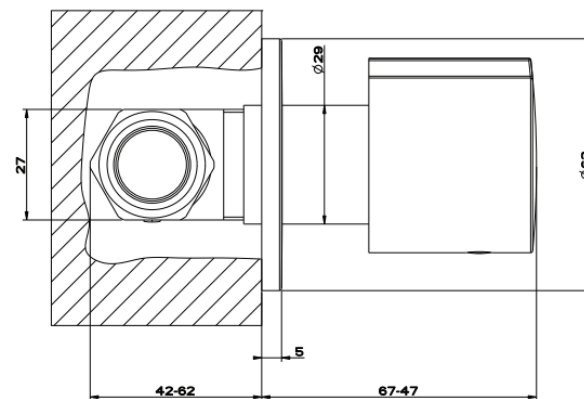

EMB LLAVE DE PASO EMPORIO FINOX 18763 149

mK

DETALLE TECNICO

Medidas en mm

DESCRIPCION

Llave de paso modelo Emporio

Terminación: finox

Instalación mural

No incluye cuerpo interno

Ref.: 18763 149

SKU: GES-09-0503

COMPLEMENTOS

CUERPO INTERNO EMB LLAVE DE PASO EMPORIO 09109

Terminación 149

GESI[®]
EMPORIO