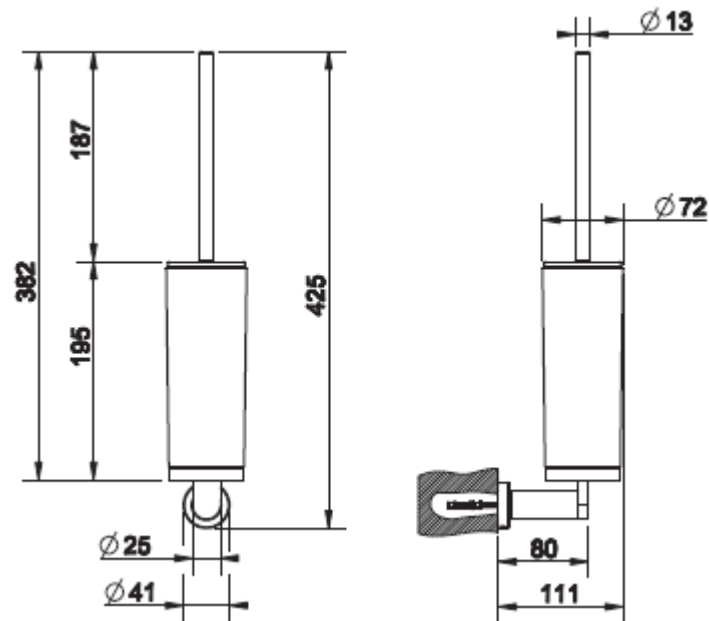

ESCOBILLA WC EMPORIO CR 38821 031

mK

DETALLE TECNICO

DESCRIPCION

Escobilla de wc modelo Emporio

Instalación mural

Terminación cromo/vidrio

Ref.: 38821 031

SKU: GES-08-0101

OTRAS TERMINACIONES A PEDIDO (sólo cambia el cromado)

Negro mate 099/299

Finox 149

Terminaciones opcionales

Medidas en mm

GESI®
EMPORIO