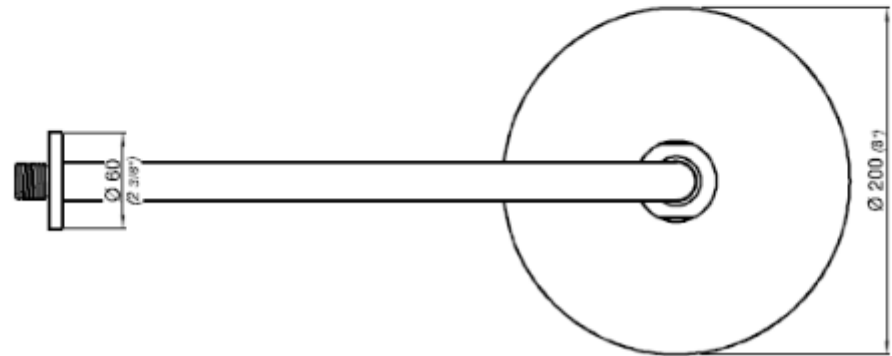

DUCHA FIJA 20 CM C/ BRAZO

DETALLE TECNICO

Medidas en mm

DUCHA FIJA 20 C/BRAZO

Instalación a muro

Presión de operación 0.4 a 5.5 BAR

Consumo 9 lt/m

Brazo Articulado

Terminación Cromo

Ref: 0120/20

SKU: FVE-03-0044