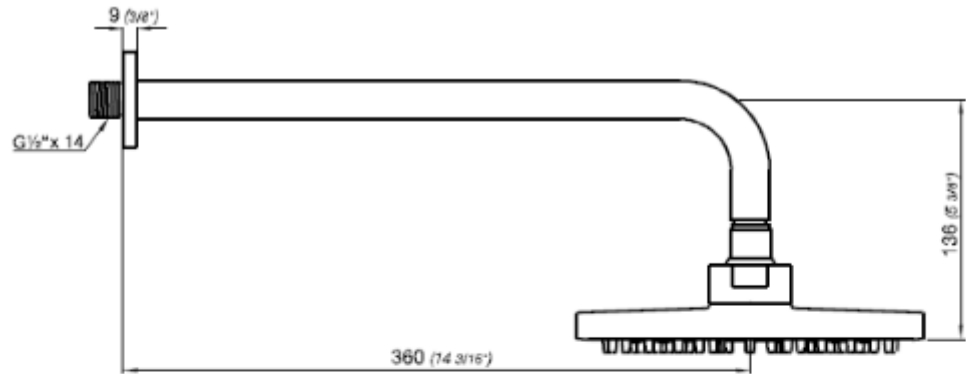

DUCHA FIJA 20 CM C/ BRAZO

DETALLE TECNICO

Medidas en mm

DUCHA FIJA 20 C/BRAZO

Instalación a muro

Presión de operación 0.4 a 5.5 BAR

Consumo 9 lt/m

Brazo Articulado

Terminación Cromo

Ref: 0120/20

SKU: FVE-03-0044