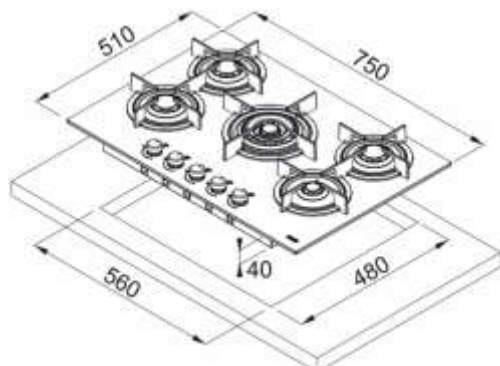

Dimensiones

Dimensiones Producto	75x50
----------------------	-------

Especificaciones Energéticas

Potencia Total (kW)	10,5
Voltaje	220-240 V
Frecuencia (Hz)	50-60

Especificaciones del producto

Tipo de Instalación	Estándar
Número de zonas de Cocción	5

Identificación de Producto

Marca	Franke
Familia	Myhtos
Gama	Myhtos

Propiedades

Tipo de UI	Mandos
Número de Mandos	5,0
Número de Soportes de Cacerolas	5
Zona Cocción del izquierdo	Semi Rápido
Tipo zona cocción tras. Izq.	Semi Rápido
Tipo zona cocción tras. Der.	Semi Rápido
Zona Cocción del derecho	Auxiliar
Zona Cocción Medio Centro	Doble Corona
Interfaz de usuario	Mandos
Temporizador	No
Nivel de Potencia	6