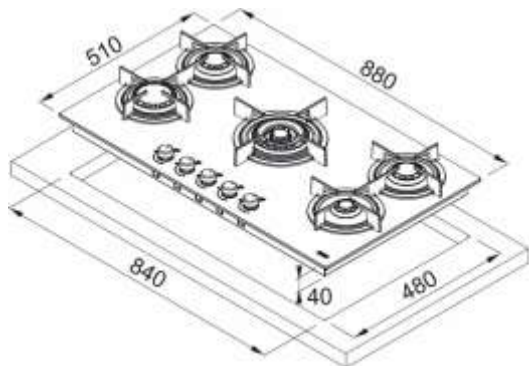

ENCIMERA GAS | Encimera a Gas Cristal Mythos 905 4G Negra

SKU FRK-53-0021

ENERGÍA		ENERGÍA	
QUEMADORES DE MESA		QUEMADORES DE MESA	
Marca: Modelo: Tipo de Gas:	FRANKE FVCR 905 AG TO HE BK C Gas Licuado Petroléo	Marca: Modelo: Tipo de Gas:	FRANKE FVCR 905 AG TO HE BK C Gas Natural
Más eficiente A B C D E Menos eficiente		Más eficiente A B C D E Menos eficiente	
Rendimiento medio:	87,05 %	Rendimiento medio:	86,32 %
IMPORTANTE El consumo real varía dependiendo de las condiciones de uso del usuario y de instalación. La eficiencia puede disminuir en el invierno y más puede ser afectado por el aislamiento térmico. Etiqueta basada en el protocolo TEC 9771-2 de la Superintendencia de Electricidad y Combustibles.		IMPORTANTE El consumo real varía dependiendo de las condiciones de uso del usuario y de instalación. La eficiencia puede disminuir en el invierno y más puede ser afectado por el aislamiento térmico. Etiqueta basada en el protocolo TEC 9771-2 de la Superintendencia de Electricidad y Combustibles.	

Aspecto

Tipo	Gas
Tecnología	Placa de gas cristal
Color	Negro
Acabado	Cristal
Tipo de Soporte de Recipiente	Quemador doble
Limitación de Potencia	No

Dimensiones

Dimensiones Producto	90x50
----------------------	-------

Nivel de Potencia	6
Potencia Máx (W)	SEMIRAPID-2x1750W / RAPID-3000W / TRIPLE-CROWN-4000W
Fondo Total	510,00 mm
Largo del Encastre	840,00 mm
Largo Total (mm.)	880,00 mm
Profundidad del encastre	40,00 mm
Ancho del encastre	480,00 mm
Tipo	Placa de gas independienye
Mueble	900,00 mm
Peso	20 kg

Características

- Triple Crown Dual Power
- 5 Quemadores