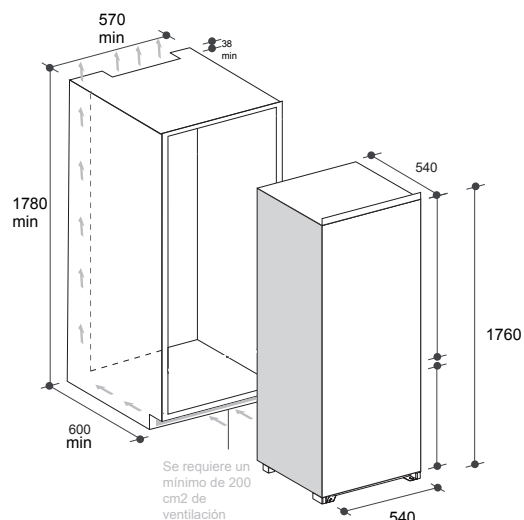

REFRIGERADOR IT ARTIC

SAP 15212

CARACTERÍSTICAS

No frost
 Instalación integrada / panelable
 Panelable con Freezer IT FDU Artic (15213)
 Color blanco
 Metal y termoformado
 Mandos electrónicos
 Volumen útil total: 304L
 Iluminación interior LED
 Sistema de alerta de puerta abierta

Refrigerador con 5 estantes, 5 bandejas en puerta y 2 cajones para frutas y verduras

8 funciones: Principales (Botón de Inicio y Botón de Ajuste de Temperatura) / Íconos de temperatura / Pantalla / Ajuste de Modo / Bloquear y Desbloquear / Ajuste de la Cámara Fría / Modo de Espera / Modo Súper Frío

DIMENSIONES

Dimensión de Producto (alto x ancho x fondo)
 1760 x 540 x 540 mm
 Dimensión de Encastre (alto x ancho x fondo)
 1785 x 560 x 600 mm

REPUESTOS

Tenemos una inmensa variedad de piezas disponibles para tu equipamiento de cocina.