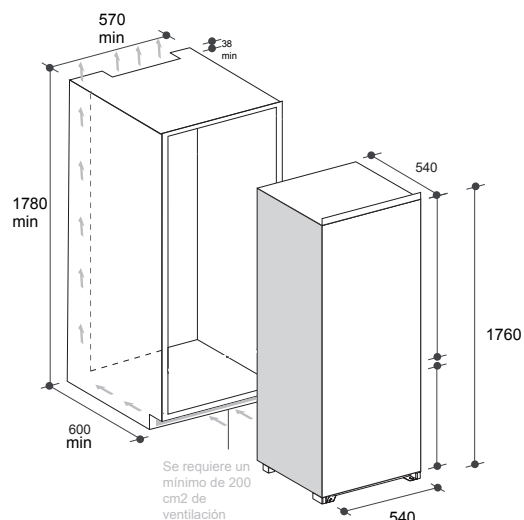

## CARACTERÍSTICAS

No frost  
 Instalación integrada / panelable  
 Panelable con Refrigerador IT FDV Artic (I5212)  
 Color blanco  
 Metal y termoformado  
 Mandos electrónicos  
 Volumen útil total: 212L  
 Iluminación interior LED  
 Sistema de alerta de puerta abierta

## DIMENSIONES

Dimensión de Producto (alto x ancho x fondo)  
 1760 x 540 x 540 mm  
 Dimensión de Encastre (alto x ancho x fondo)  
 1780 x 570 x 600 mm