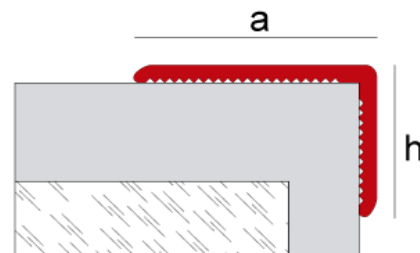

Medidas:

Referencia	material	h	a	acabados	longitud
NPASTNOCE25				cemento	
NPASTNOCA25	ASTRA®	25 mm	40 mm	canela	2,5 m
NPASTNONE25				negro