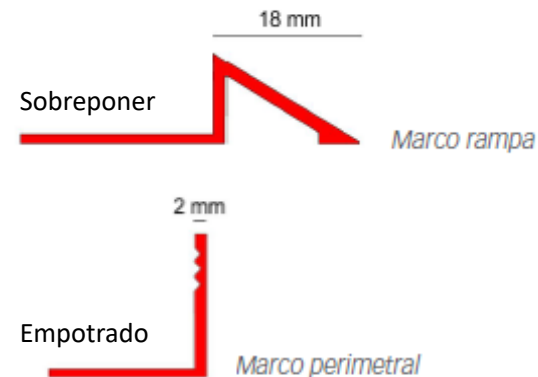

EMAC[®]
EL TOQUE FINAL

ALTO
TRAFICO

PISO

PISO DE ENTRADA

SOLUCIONES PARA PISOS DE ENTRADA – A LA MEDIDA

NOVOMAT TEXTIL A MEDIDA

Marcos:

Alturas:

RECOMENDACIONES DE ALTURAS:

FELPUDO	INSTALACIÓN		TRÁNSITO			EXTERIOR	INTERIOR
ALTURA MM	SUPERFICIE	FOSA	BAJO-MEDIO	ALTO	INTENSO	CAUCHO	MOQUETA TEXTIL
Perfil + Base Caucho	con Marco Rampa Perimetral	con o sin Marco Perimetral	domicilios particulares, clínicas, pequeño comercio	edificios de oficinas o administrativos	hospitales, universidades, centros comerciales, aeropuertos	Retención de suciedad gruesa	Retención de suciedad fina y humedad
8	•	•	•			•	•
12	•	•	•			•	•
15		•	•	•		•	•
20		•	•	•	•	•	•