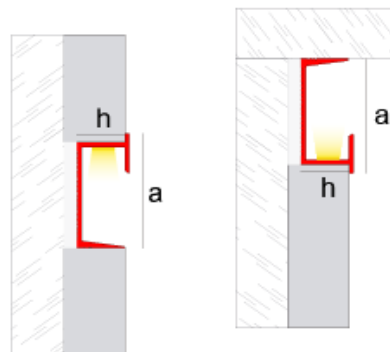

Medidas:

listel decorativo

listel decorativo pared superior

Referencia	material	h	a	color	longitud
NLECAL1125PL	aluminio	11 mm	27 mm	anod. plata mate	2,5 m