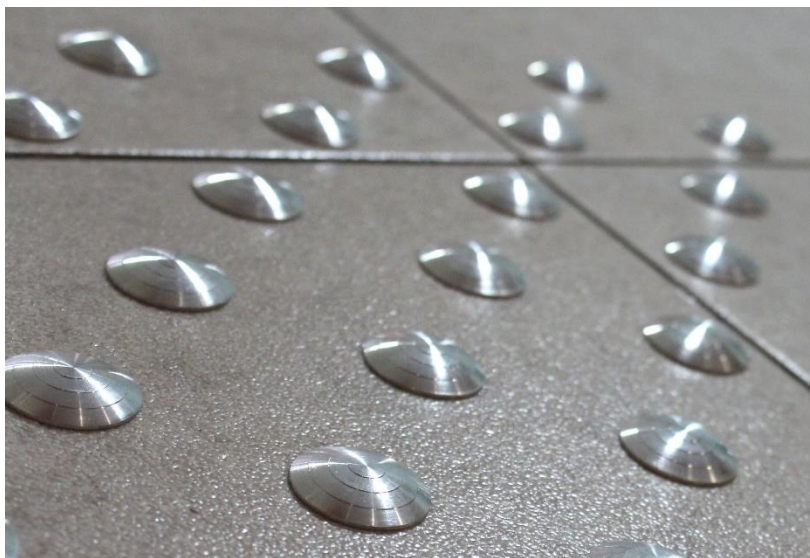

- Para exterior:

ACCESIBILIDAD – NO VIDENTE

SOLUCIONES PARA ACCESOS – NOVOTOP ACCESS ALUMINIO

NOVOTOP ACCES ALUMINIO 5 mm BOLSA 500 un
EMA-17-0051

NOVOTOP ACCES ALUMINIO 3 mm BOLSA 500 un
EMA-17-0052

Medidas: