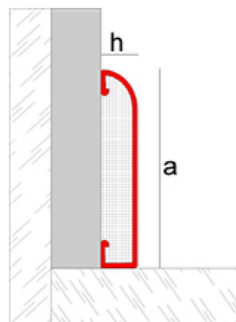

NOVOCANTO SLIM 450x2500 MM

Medidas:

Referencia	Material	h	Acabados	Longitud
NCSAL45BL25			Blanco	
NCSAL45OR25			Anod. oro mate	
NCSAL45PL25	Aluminio	4'5 mm.	Anod. plata mate	2'5 m.
NCSAL45OB25			Anod. oro brillo	
NCSAL45PB25			Anod. plata brillo	

NOVORODAPIE ACERO INOX 10x2000 MM

Medidas:

Referencia	Material	a	h	Acabado	Longitud
NRAI60NA	Acero inoxidable	60 mm.	10 mm.	Alto brillo	2 m.
NRAI60CE					

mK

SOLUCIONES SANITARIAS

NOVOESCOCIA 3 PVC

Medidas: