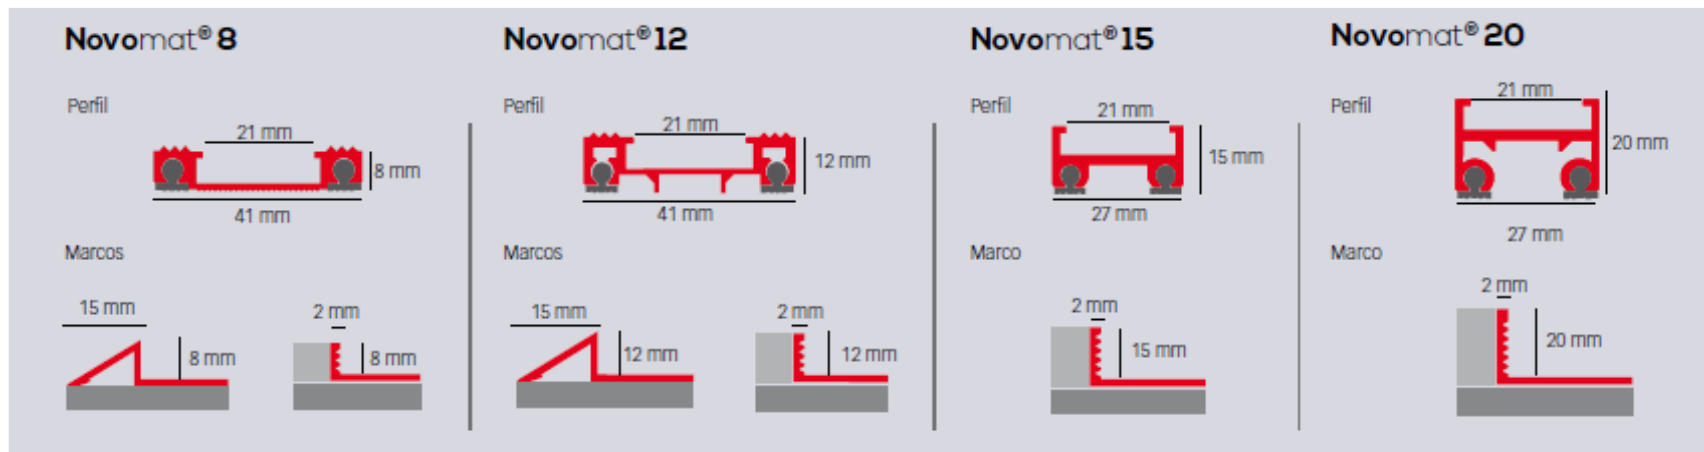

EMAC[®]
EL TOQUE FINAL

ALTO
TRAFICO

PISO

PISO DE ENTRADA

SOLUCIONES PARA PISOS DE ENTRADA – A LA MEDIDA

NOVOMAT TEXTIL A MEDIDA

Marcos:

Alturas:

RECOMENDACIONES DE ALTURAS:

FELPUDO	INSTALACIÓN		TRÁNSITO			EXTERIOR	INTERIOR
ALTURA MM	SUPERFICIE	FOSA	BAJO-MEDIO	ALTO	INTENSO	CAUCHO	MOQUETA TEXTIL
Perfil + Base Caucho	con Marco Rampa Perimetral	con o sin Marco Perimetral	domicilios particulares, clínicas, pequeño comercio	edificios de oficinas o administrativos	hospitales, universidades, centros comerciales, aeropuertos	Retención de suciedad gruesa	Retención de suciedad fina y humedad
8	•	•	•			•	•
12	•	•	•			•	•
15		•	•	•		•	•
20		•	•	•	•	•	•