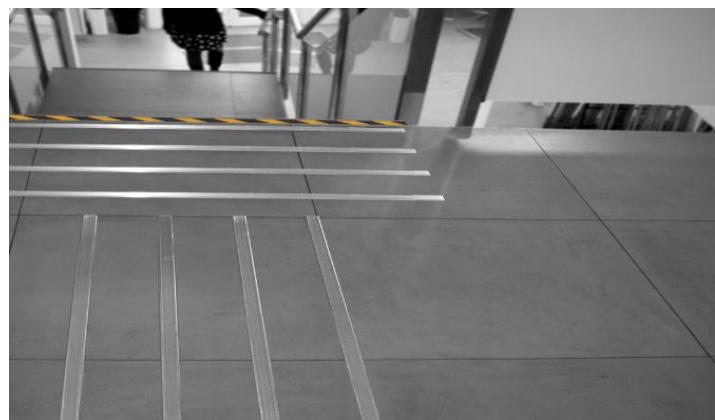

NOVOBAND ACCESS ALUMINIO 5x2000

EMA -17-0055

Perfil Señalética 5x2000mm para no vidente Gris Aluminio

Medidas:

h: 3 mm

h: 5 mm

Plantilla de colocación

referencia	material	longitud	h	a	acabados
NPLEAL3NA	aluminio natural	2 ml	3 mm	25 mm	natural
NPLEAL5NA			5 mm	25 mm	