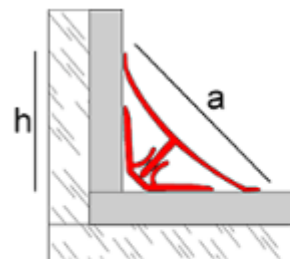

NOVORODAPIE ACERO INOX 10x2000 MM

Medidas:

Referencia	Material	a	h	Acabado	Longitud
NRAI60NA	Acero inoxidable	60 mm.	10 mm.	Alto brillo	2 m.
NRAI60CE					

mK

SOLUCIONES SANITARIAS

NOVOESCOCIA 3 PVC

Medidas: