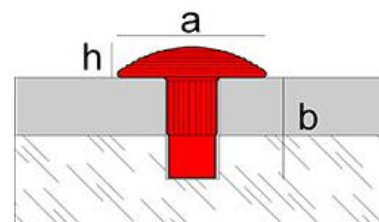

Medidas:

h: 5mm

Referencia	Color	Diámetro (mm)
NTOPACNA	Acero cincado natural	25 mm

*Complemento: Plantilla de colocacion

SIRVE PARA EXTERIORES