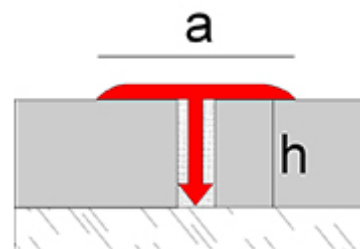

Medidas:

a: 15/25 mm

h: 7 mm

L: 2500 mm