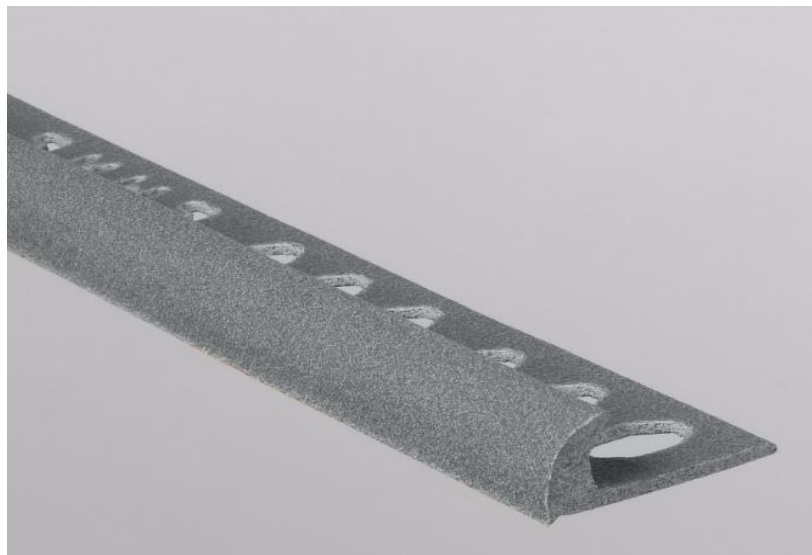

SOLUCIONES PARA ESQUINAS

Medidas: