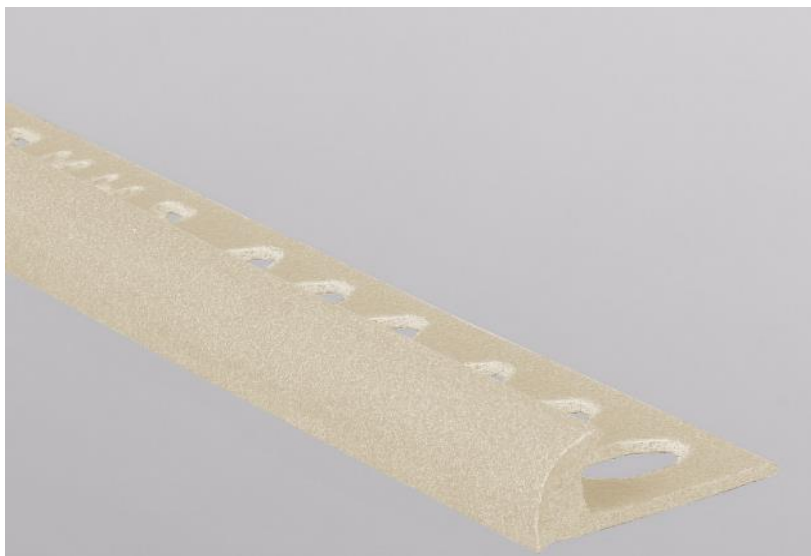

SOLUCIONES PARA ESQUINAS

PERFIL NOVOCANTO CURVO MAXI 12x2500 PIEDRA-82