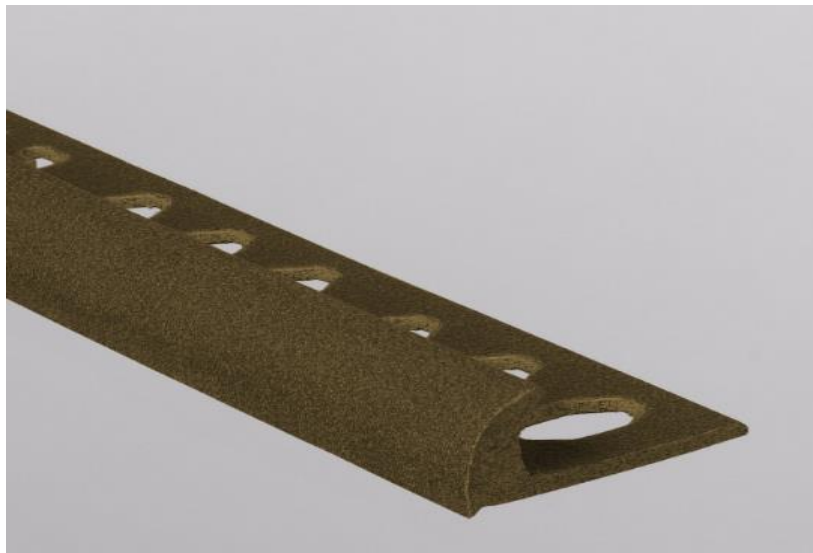

SOLUCIONES PARA ESQUINAS

Medidas: