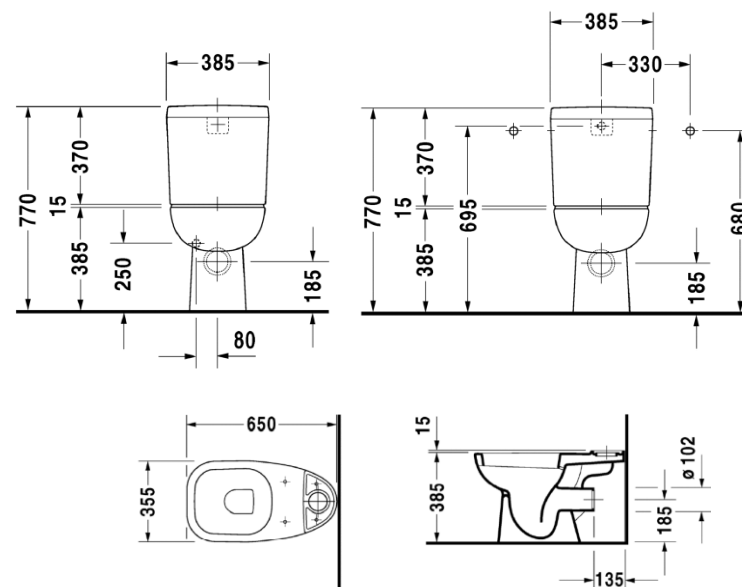

WC D-CODE MURO

mK

Design by sieger design

DESCRIPCION

Wc D-Code blanco brillo

Descarga a muro 18.5 cm

Doble descarga de 6/3 lt

Alimentación inferior izquierda

Asiento con bisagras plásticas, caída amortiguada

Incluye fijaciones de fábrica

Peso total 33 kg

Incluye:

- FIJACIONES DE FABRICA
- MANGUITO para descarga
- FLEXIBLE VINILO 1/2x3/8" 40 cm
- LLAVE ANGULAR 3094 05 1/2x1/2 HE HE con filtro para wc

SKU MODELO: DVT-30-0028

OPCIONAL

DVT-01-0012 AS D-CODE

DVT-09-0078 SET CONVERSION ALIMENTACION INFERIOR A SUPERIOR CENTRAL

DETALLE TECNICO

Medidas en mm