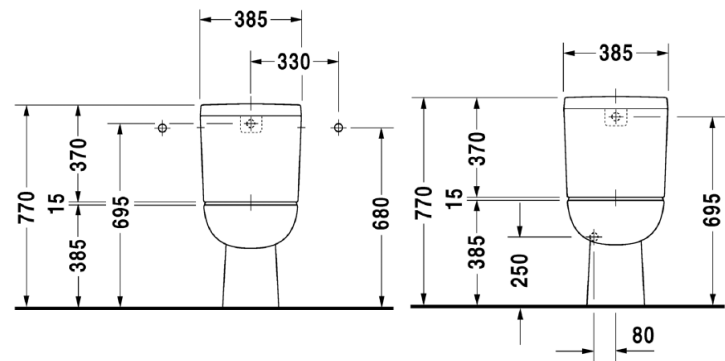

WC D-CODE PISO 21

mK

Design by sieger design

DESCRIPCION

Wc D-Code blanco brillo

Descarga a piso 21 cm

Doble descarga de 6/3 lt

Alimentación inferior izquierda

Asiento con bisagras plásticas, caída amortiguada

Incluye fijaciones de fábrica

Peso total 38.9 kg

Incluye:

- FIJACIONES DE FABRICA
- MANGUITO para descarga
- FLEXIBLE VINILO 1/2x3/8" 40 cm
- LLAVE ANGULAR 3094 05 1/2x1/2 HE HE con filtro para wc

SKU MODELO: DVT-30-0027

OPCIONAL

DVT-01-0012 AS D-CODE

DVT-09-0078 SET CONVERSION ALIMENTACION INFERIOR A SUPERIOR CENTRAL

DETALLE TECNICO

Medidas en mm