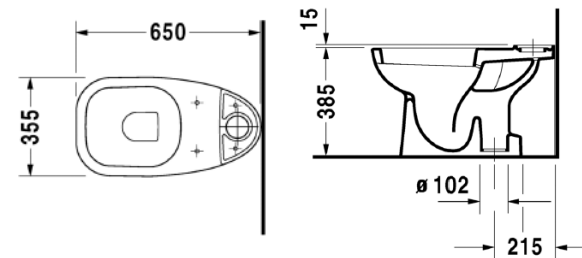

WC D-CODE PISO 21

mK

Design by sieger design

DESCRIPCION

Wc D-Code blanco brillo

Descarga a piso 21 cm

Doble descarga de 6/3 lt

Alimentación inferior izquierda

Asiento con bisagras plásticas, caída amortiguada

Incluye fijaciones de fábrica

Peso total 38.9 kg

Incluye:

- FIJACIONES DE FABRICA
- MANGUITO para descarga
- FLEXIBLE VINILO 1/2x3/8" 40 cm
- LLAVE ANGULAR 3094 05 1/2x1/2 HE HE con filtro para wc

SKU MODELO: DVT-30-0027

OPCIONAL

DVT-01-0012 AS D-CODE

DVT-09-0078 SET CONVERSION ALIMENTACION INFERIOR A SUPERIOR CENTRAL

DETALLE TECNICO

Medidas en mm