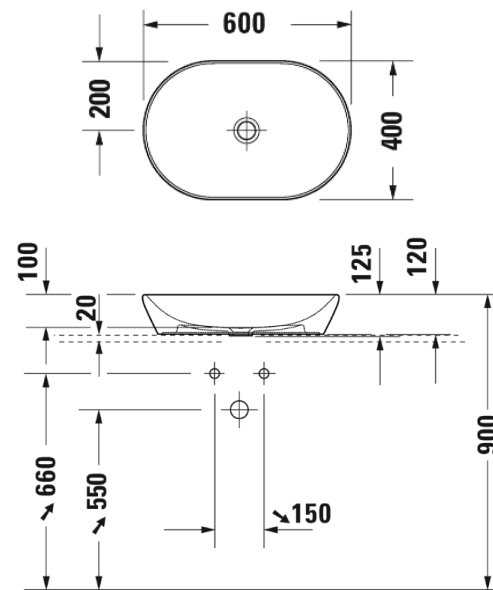

L.D-NEO SOBREPONER 60 S/REBALSE

mK

Design by Bertrand Lejoly

DETALLE TECNICO

Medidas en mm

DESCRIPCION

Lavamanos de sobreponer D-Neo blanco brillo

Material porcelana vitrificada

Sin perforación para grifería

Sin rebalse

No incluye desagüe ni sifón

Instalación: de sobreponer

Peso 11 kg

SKU: DVT-01-0059

COMPLEMENTOS REQUERIDOS

Desagüe sin rebalse 1 ¼"