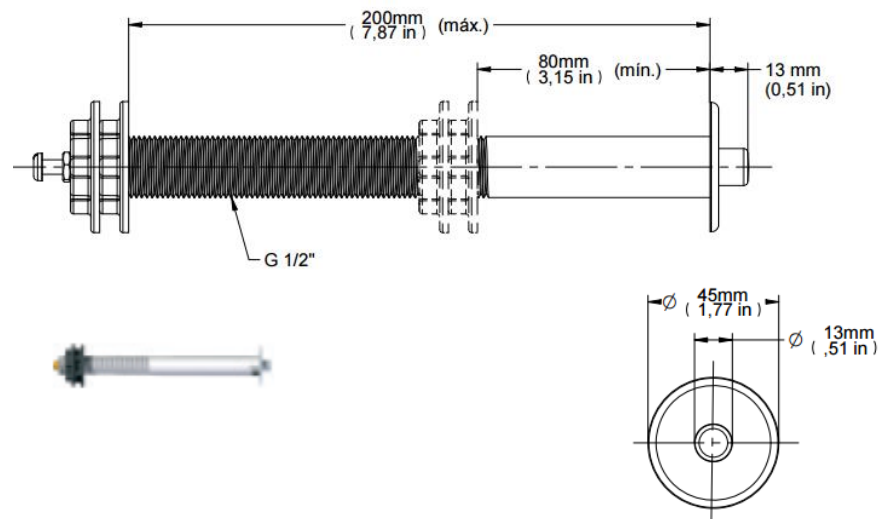

BOTON ACCIONAMIENTO WC/DUCHA/LAV ALTA SEG 100-200 MM

mK

DETALLE TECNICO

DESCRIPCION.

Pulsador para wc/ducha y lavamanos Docol.

Terminación:

Presión: 3 a 57 PSI

Temperatura máxima: 70°C

Conexión 3/4".

Instalación transmuro.

No incluye válvula.

Referencia: 00493706

SKU: DOC-04-0039

COMPLEMENTOS

DUCHA ALTA SEG 100-200 MM

VALVULA DUCHA ALTA SEG 100-200 MM

VALVULA DE PRESION ACCIONAMIENTO RESTRICTO 3/4"

Opcional

Botón accionamiento 200-300 mm 00493806

DOCOL 