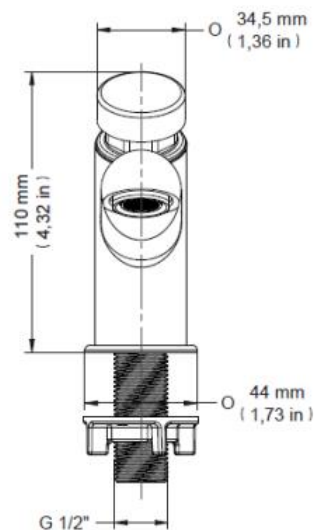

### \*Incluye limitadores de caudal:

- Goma roja para baja presión: Viene instalada en el interior del grifo.
- Goma negra para alta presión: Viene incluida en el empaque.
- Si la presión es muy baja, se recomienda no instalar ninguno de los limitadores.

## DETALLE TECNICO

Medidas en mm