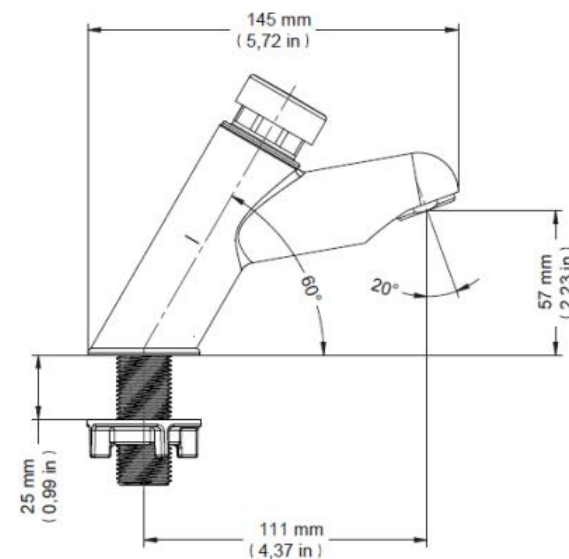

### \*Incluye limitadores de caudal:

- Goma roja para baja presión: Viene instalada en el interior del grifo.
- Goma negra para alta presión: Viene incluida en el empaque.
- Si la presión es muy baja, se recomienda no instalar ninguno de los limitadores.

## DETALLE TECNICO

Medidas en mm