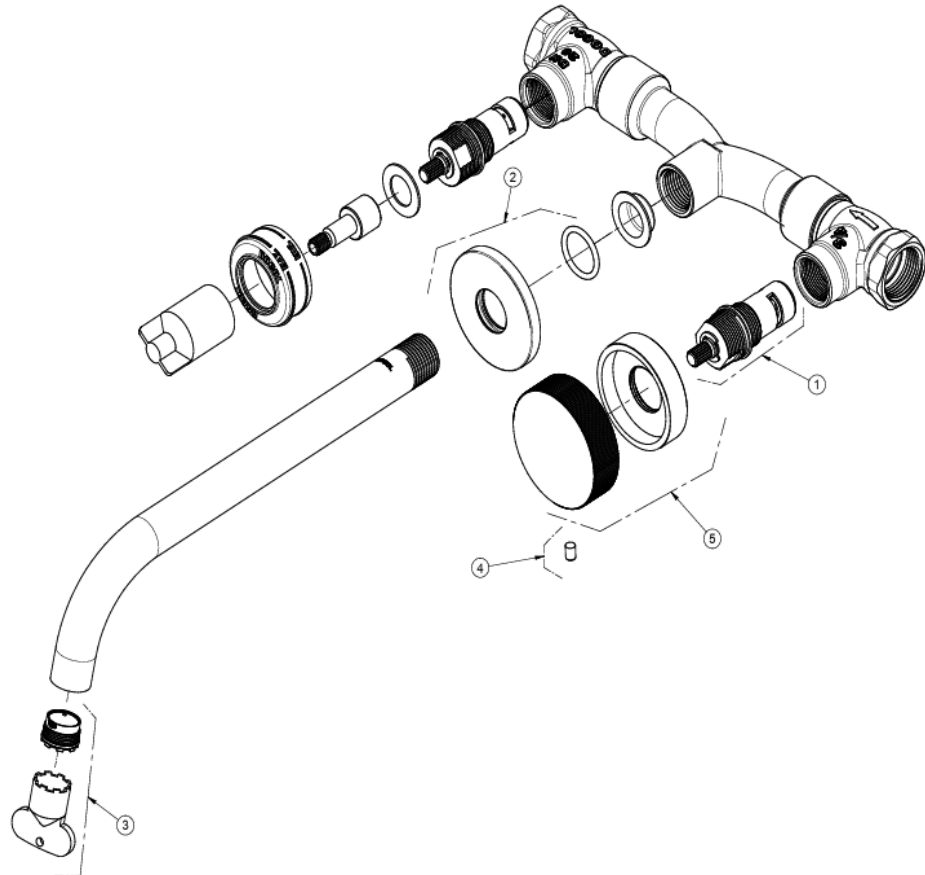

MEZCLADOR DE PARED MIX & MATCH

KIT DE REPOSIÇÃO