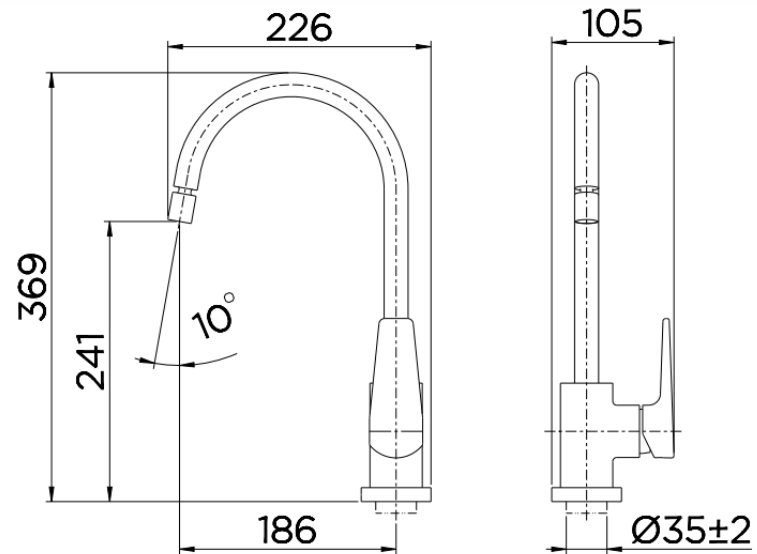

DETALLE TECNICO

ColdStart

Palanca

Biníquel
Cromo

Aireador empotrado

DOCOL