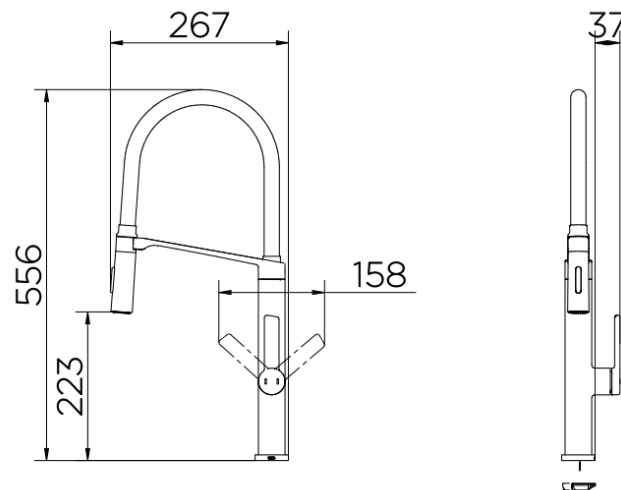

### DESCRIPCION

Grifería Cocina Doc

Terminación: Acero Inoxidable/ color manguera arena

Sistema de apertura: Monocomando

Aireador incorporado

Presión: 5 a 40 m.c.a

Calibre: 1/2" - DN 15

Temperatura máxima: 70°C