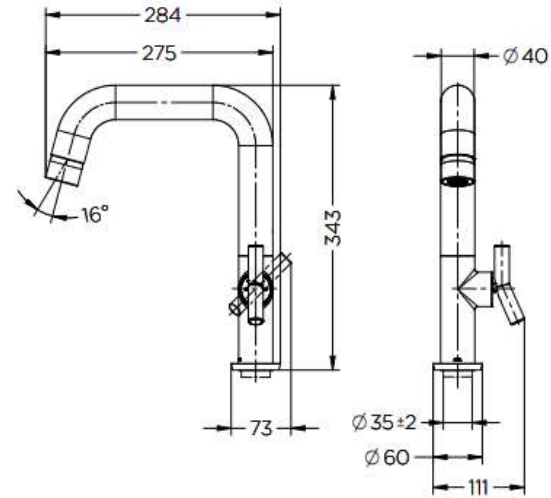

DETALLE TECNICO

DESCRIPCION

Monocomando para cocina
Modelo: Docolbold
Terminación: Níquel cepillado
Acabado: biníquel
Sistema de apertura: Monocomando
Garantía de por vida.
Cartucho con sellado de cerámica
Aireador: Aireador Empotrado
Calibre: 1/2" - DN 15
Clase de presión: 5 a 40 m.c.a
Temperatura máxima del agua: 70°C
Movilidad de caño: Giratorio 360°
Tipo de instalación: sobremesada