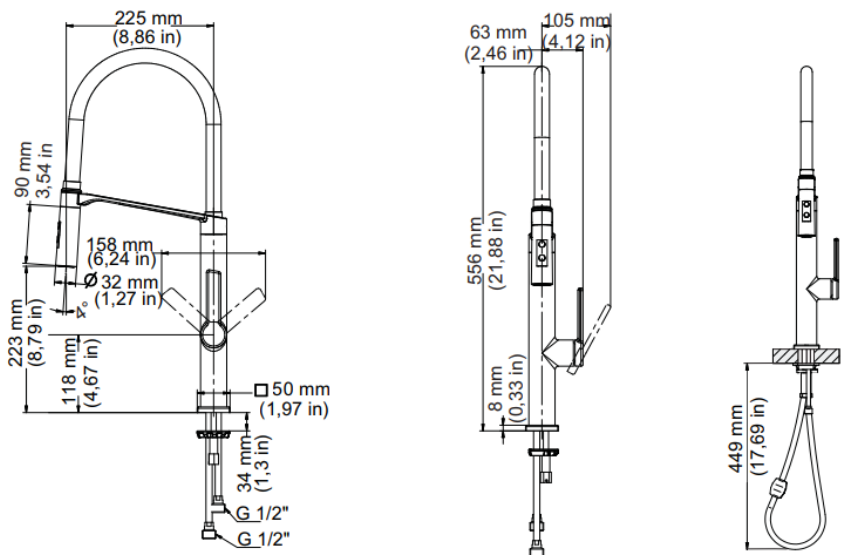

DETALLE TECNICO

DESCRIPCION

Mezclador monomando de cocina extraíble
Modelo Doc
Terminación cromada con doble níquel
Caño: Recubierto de goma color AMARILLO
Para instalación sobre mesada
Comfort zone 118 mm
Temperatura máxima 70°C
Presión 3-58 PSI
Incluye flexibles 1/2"
SKU: DOC-03-0093

Medidas en mm

Otros colores opcionales: