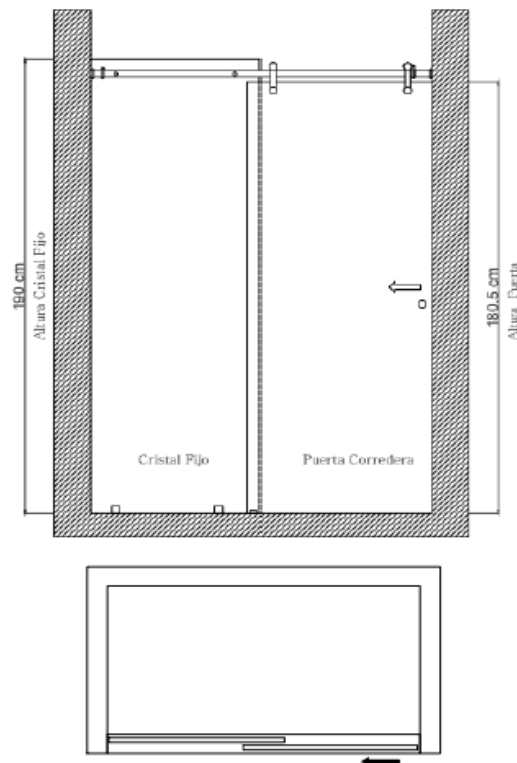

MAMPARA CORREDERA INCOLORA GUN METAL

mK

DESCRIPCION

Mampara corredera reversible

Tienen 10 cm de ajuste como rango de instalación

Medidas en: 120 (llega a 130); 140 (llega a 150) y 170 (llega a 180) cm

Fijaciones y perfiles en gun metal

Espesor vidrio 8 mm.

Vidrio templado.

Incluye 4 soportes: 2 a piso y 2 a muro

DELLORTO
SOLUCIONES VIDRIADAS SIN LIMITES

DETALLE TECNICO

SKU:

DEL-36-0118 MAMPARA CORREDERA INCOLORA 120 GUN METAL INCLUYE KIT DE FIJACIONES

DEL-36-0119 MAMPARA CORREDERA INCOLORA 130 GUN METAL INCLUYE KIT DE FIJACIONES

DEL-36-0120 MAMPARA CORREDERA INCOLORA 140 GUN METAL INCLUYE KIT DE FIJACIONES

DEL-36-0121 MAMPARA CORREDERA INCOLORA 150 GUN METAL INCLUYE KIT DE FIJACIONES