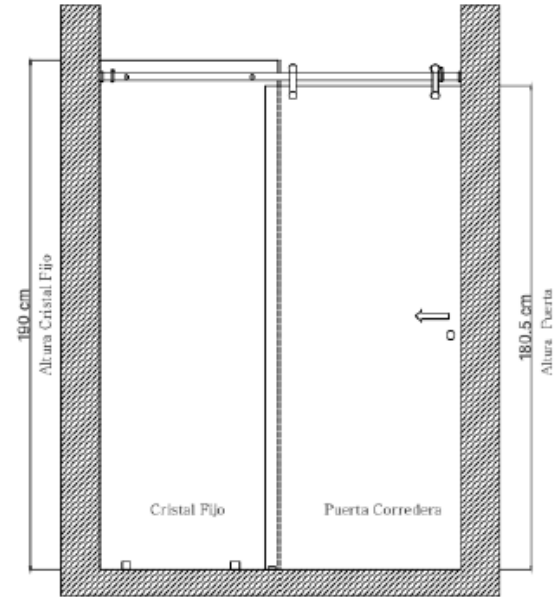

MAMPARA CORREDERA INCOLORA BRUSHED BRONZE

DESCRIPCION

Mampara corredera reversible
 Tienen hasta 10 cm + de ajuste para su instalación.
 Medidas desde 120 a 170 cm de largo.
 Terminación bronce cepillado
 Altura de 190 cm.
 Incluye fijaciones y perfiles.
 Espesor vidrio 8 mm.
 Vidrio templado.
 Incluye 4 soportes: 2 a piso y 2 a muro
 Incluye elementos para instalación
 Considerar, en el vidrio deben quedar mínimo 5 cm de traslape para evitar filtraciones.

DETALLE TECNICO

Medidas en mm

SKU:

DEL-36-0054 MAMPARA CORREDERA INCOLORA 120 BRUSHED BRONZE INCLUYE KIT DE FIJACIONES

DEL-36-0055 MAMPARA CORREDERA INCOLORA 140 BRUSHED BRONZE INCLUYE KIT DE FIJACIONES

DELLORTO
SOLUCIONES VIDRIADAS SIN LIMITES