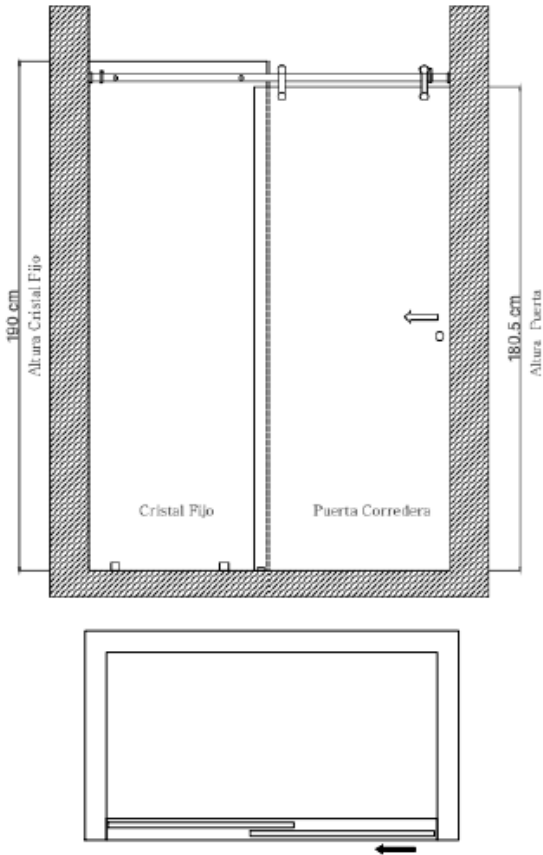

## DESCRIPCION

Mampara fija con vidrio pavonado

Medidas en: 80-100 cm

Fijaciones en acero inox satinado o negro mate

Espesor vidrio 8 mm.

Vidrio templado.

Incluye 4 soportes: 2 a piso y 2 a muro

No incluye brazo de ducha, opcional a pedido

## DESCRIPCION

Mampara corredera reversible

Tienen hasta 10 cm + de ajuste para su instalación.

Medidas desde 120 a 170 cm de largo.

Altura de 190 cm.

Incluye fijaciones y perfiles.

Espesor vidrio 8 mm.

Vidrio templado.

Incluye 4 soportes: 2 a piso y 2 a muro

Incluye elementos para instalación

**DELLORTO**  
SOLUCIONES VIDRIADAS SIN LIMITES

## DETALLE TECNICO

Medidas en mm