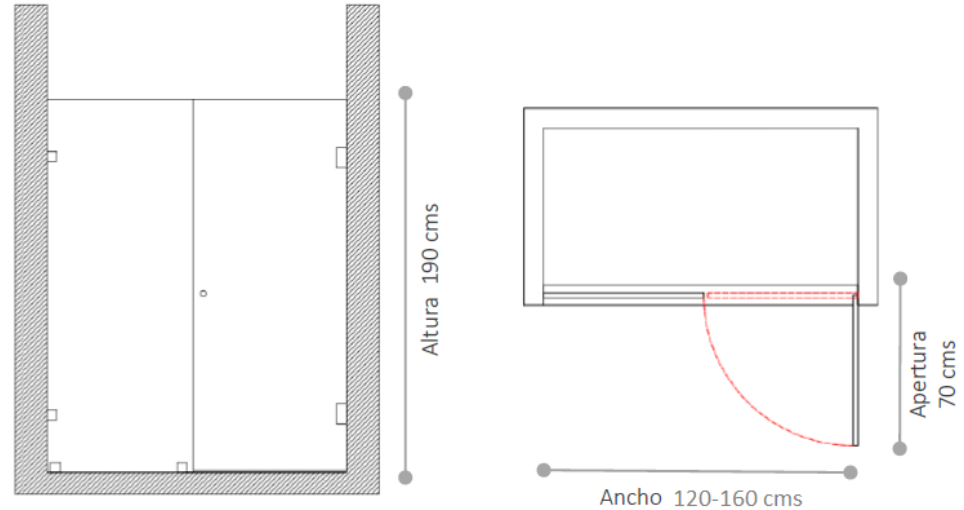

DETALLE TECNICO

*Imágenes referenciales, sin escala

Medidas en mm

DESCRIPCION

Mampara con 1 paño fijo y 1 paño abatible con vidrio traslúcido.

Medidas en: 120-160cm

Fijaciones en acero inox brillante y negro mate.

Espesor vidrio 8 mm.

Vidrio templado.

Incluye 4 soportes: 2 a piso y 2 a muro, 2 bisagras a muro y un tirador o manilla

SKU:

EL-36-0038 MAMPARA AVERNO FIJA + ABATIBLE 120 INOX

DEL-36-0039 MAMPARA AVERNO FIJA + ABATIBLE 130 INOX

DEL-36-0040 MAMPARA AVERNO FIJA + ABATIBLE 140 INOX

DEL-36-0041 MAMPARA AVERNO FIJA + ABATIBLE 150 INOX

DEL-36-0042 MAMPARA AVERNO FIJA + ABATIBLE 160 INOX

DEL-36-0043 MAMPARA AVERNO FIJA + ABATIBLE 120 NEGRO MATE

DEL-36-0044 MAMPARA AVERNO FIJA + ABATIBLE 130 NEGRO MATE

DEL-36-0045 MAMPARA AVERNO FIJA + ABATIBLE 140 NEGRO MATE

DEL-36-0046 MAMPARA AVERNO FIJA + ABATIBLE 150 NEGRO MATE

DEL-36-0047 MAMPARA AVERNO FIJA + ABATIBLE 160 NEGRO MATE

DELLORTO
SOLUCIONES VIDRIADAS SIN LIMITES