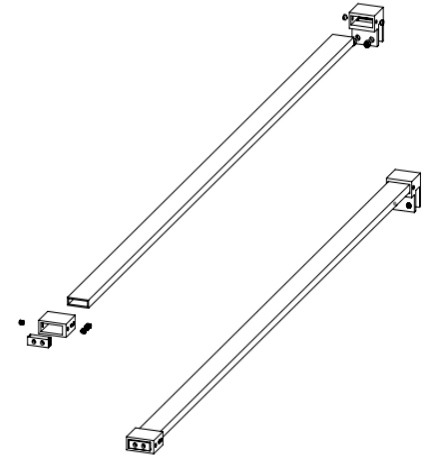

DETALLE TECNICO

Medidas en mm

DESCRIPCION

Extensor para mamparas fijas Dellorto

Material Metal

Incluye fijaciones

Terminaciones cromo y negro mate

Largo máximo 100 cm

Se puede cortar para ajustar

SKU:

DEL-23-0025 TENSOR MAMPARA 100cms SS34 NEGRO MATE

DEL-23-0027 TENSOR MAMPARA 100cms SS34 INOX

DELLORTO
SOLUCIONES VIDRIADAS SIN LIMITES