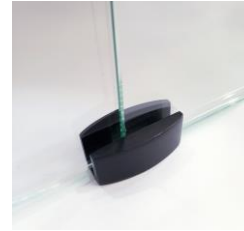

MAMPARA CORREDERA INCOLORA

DESCRIPCION

Mampara corredera reversible

Tienen hasta 10 cm + de ajuste para su instalación.

Medidas desde 120 a 170 cm de largo.

Altura de 190 cm.

Incluye fijaciones y perfiles.

Espesor vidrio 8 mm.

Vidrio templado.

Incluye 4 soportes: 2 a piso y 2 a muro

Incluye elementos para instalación

DELLORTO
SOLUCIONES VIDRIADAS SIN LIMITES