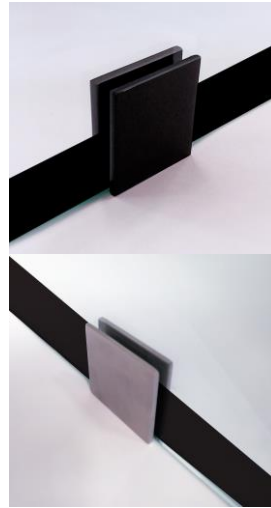

## DESCRIPCION

Mampara fija con impresión digital con diseño en negro

Medidas en: 80-100 cm

Fijaciones en acero inox satinado o negro mate

Espesor vidrio 8 mm.

Vidrio templado.

Incluye 4 soportes: 2 a piso y 2 a muro

## DESCRIPCION

Mampara fija con impresión digital cuadrículado en negro

Medidas en: 80-100 cm

Fijaciones en acero inox satinado o negro mate

Espesor vidrio 8 mm.

Vidrio templado.

Incluye 4 soportes: 2 a piso y 2 a muro