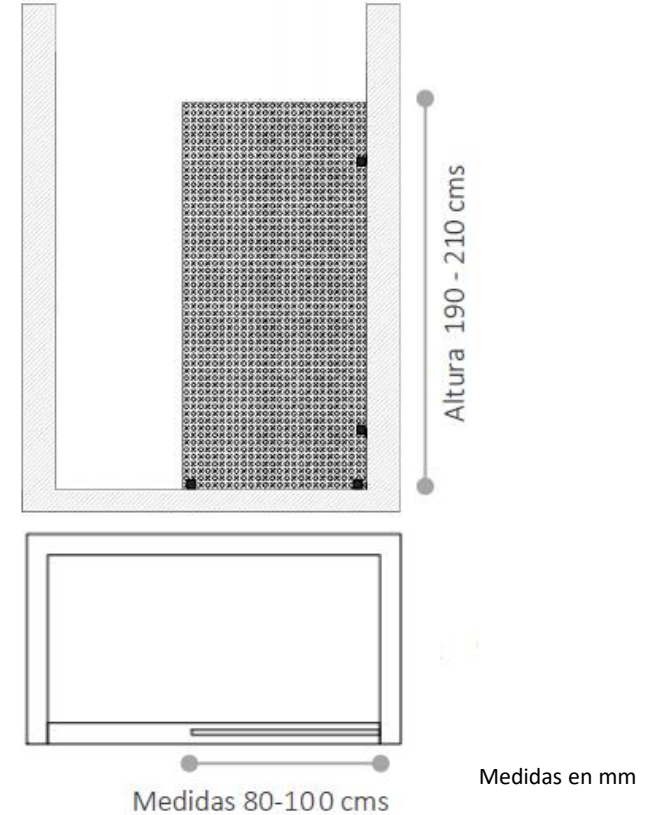

DETALLE TECNICO

SKU:

DEL-36-0013 MAMPARA FIJA VARENNA 100 INOX

DEL-36-0014 MAMPARA FIJA VARENNA 100 NEGRO MATE

DEL-36-0015 MAMPARA FIJA VARENNA 80 INOX

DEL-36-0016 MAMPARA FIJA VARENNA 80 NEGRO MATE