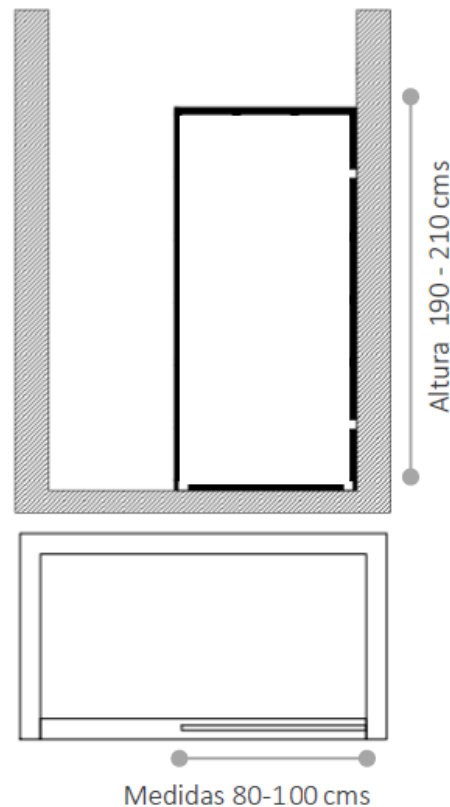

DETALLE TECNICO

Medidas en mm

SKU:

DEL-36-0001 MAMPARA FIJA FOSCO 100 INOX

DEL-36-0002 MAMPARA FIJA FOSCO 100 NEGRO MATE

DEL-36-0003 MAMPARA FIJA FOSCO 80 INOX

DEL-36-0004 MAMPARA FIJA FOSCO 80 NEGRO MATE

DELLORTO
SOLUCIONES VIDRIADAS SIN LIMITES