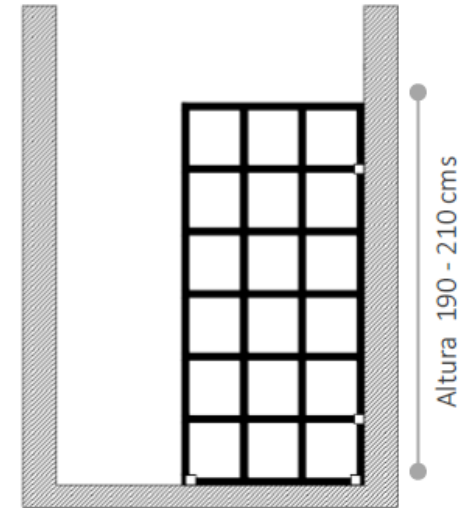

## DESCRIPCION

Mampara fija con impresión digital cuadrículado en negro

Medidas en: 80-100 cm

Fijaciones en acero inox satinado o negro mate

Espesor vidrio 8 mm.

Vidrio templado.

Incluye 4 soportes: 2 a piso y 2 a muro

## DETALLE TECNICO

Medidas 80-100 cms

Medidas en mm