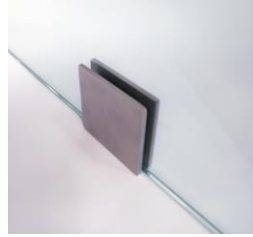

MAMPARA FIJA CIVITA

DESCRIPCION

Mampara fija con vidrio traslúcido.

Medidas en: 80-120 cm

Fijaciones en acero inox satinado

Espesor vidrio 8 mm.

Vidrio templado.

Incluye 4 soportes: 2 a piso y 2 a muro

Fijaciones color negro mate a pedido

Mampara de 120 cm incluye brazo de ducha.

Opcional para mamparas de 80, 90 y 100 cm:

SKU: DEL-23-0027 TENSOR MAMPARA 100cms SS34 INOX

DELLORTO
SOLUCIONES VIDRIADAS SIN LIMITES