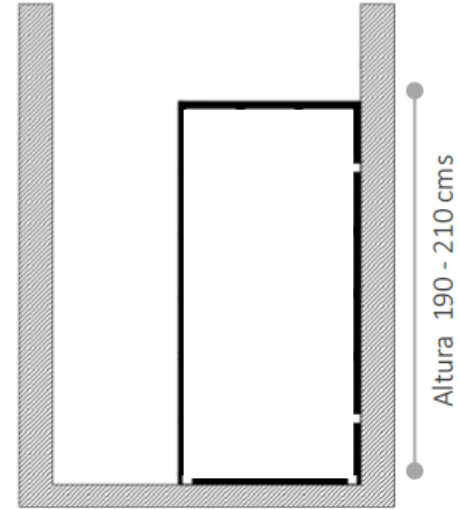

## DESCRIPCION

Mampara corredera reversible

Tienen hasta 10 cm + de ajuste para su instalación.

Medidas desde 120 a 170 cm de largo.

Altura de 190 cm.

Incluye fijaciones y perfiles.

Espesor vidrio 8 mm.

Vidrio templado.

## DESCRIPCION

Mampara fija con vidrio traslúcido.

Medidas en: 80-120 cm

Fijaciones en acero inox satinado

Espesor vidrio 8 mm.

Vidrio templado.

Incluye 4 soportes: 2 a piso y 2 a muro

Fijaciones color negro mate a pedido

## DETALLE TECNICO

Altura 190 - 210 cms

Medidas 80-100 cms

Medidas en mm

## DESCRIPCION

Mampara con 1 paño fijo y 1 paño abatible con vidrio traslúcido.

Medidas en: 120-160cm

Fijaciones en acero inox brillante y negro mate.

Espesor vidrio 8 mm.

Vidrio templado.

Incluye 4 soportes: 2 a piso y 2 a muro, 2 bisagras a muro y un tirador o manilla