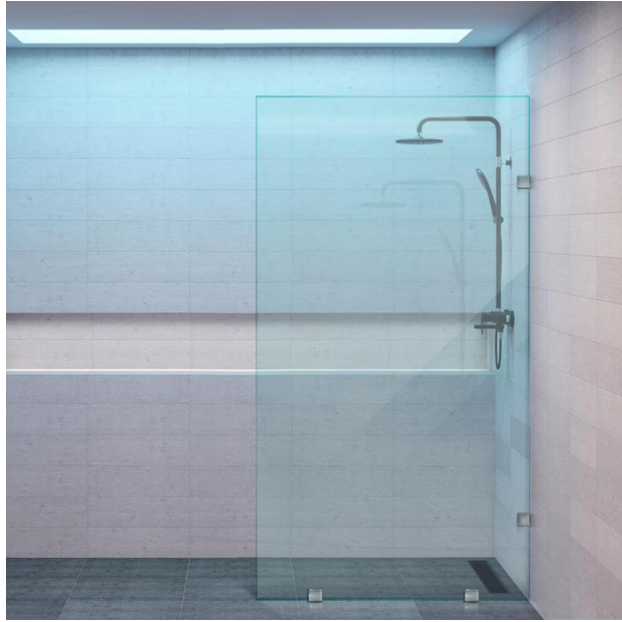

MAMPARA FIJA CIVITA

DESCRIPCION

Mampara fija con vidrio traslúcido.

Medidas en: 80-120 cm

Fijaciones en acero inox satinado

Espesor vidrio 8 mm.

Vidrio templado.

Incluye 4 soportes: 2 a piso y 2 a muro

Fijaciones color negro mate a pedido

Mampara de 120 cm incluye brazo de ducha.

Opcional para mamparas de 80, 90 y 100 cm:

SKU: DEL-23-0027 TENSOR MAMPARA 100cms SS34 INOX

DELLORTO
SOLUCIONES VIDRIADAS SIN LIMITES