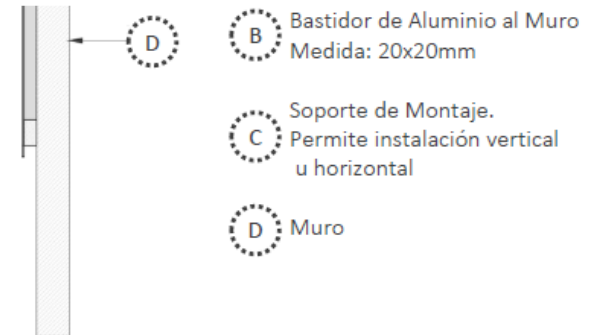

ESPEJO TURANO

Espejo mural orgánico modelo Turano
 Para baño y otros ambientes
 Espesor 5 mm
 Instalación vertical u horizontal
 Bastidor de aluminio incorporado para instalación a muro 20x20 cm
 Medidas disponibles 45x70 y 55x86 cm

SKU:
 DEL-08-0038 ESPEJO TURANO 45x70
 DEL-08-0039 ESPEJO TURANO 55x86

DETALLE TECNICO

DELLORTO
 SOLUCIONES VIDRIADAS SIN LIMITES