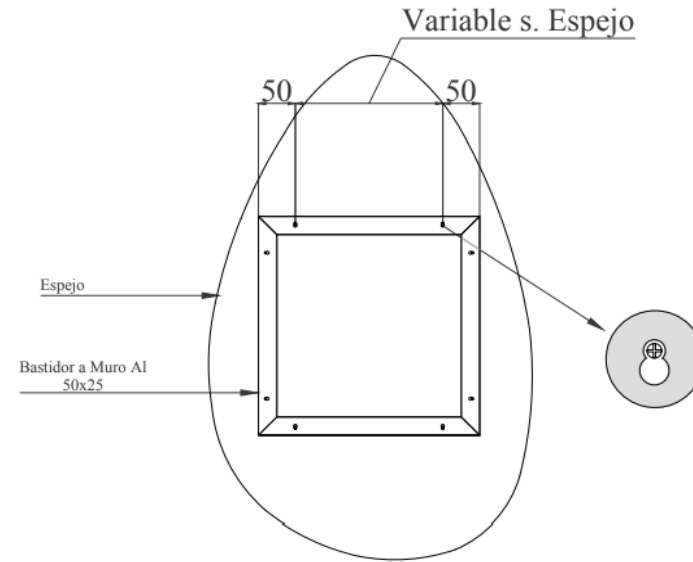

ESPEJO TURANO

Espejo mural orgánico modelo Turano
 Para baño y otros ambientes
 Espesor 5 mm
 Instalación vertical u horizontal
 Bastidor de aluminio incorporado para instalación a muro 20x20 cm
 Medidas disponibles 45x70 y 55x86 cm

SKU:
 DEL-08-0038 ESPEJO TURANO 45x70
 DEL-08-0039 ESPEJO TURANO 55x86

DETALLE TECNICO

DELLORTO
 SOLUCIONES VIDRIADAS SIN LIMITES