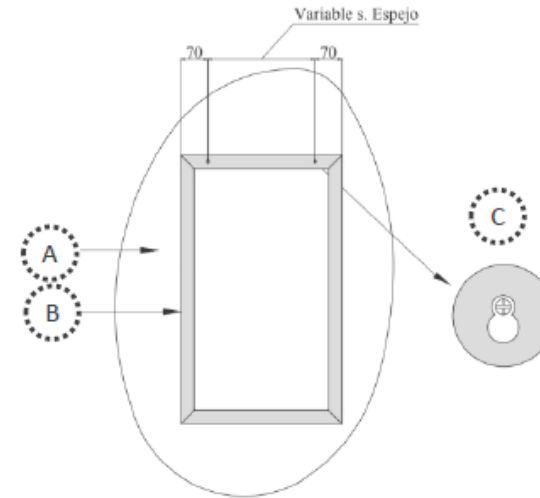

ESPEJO LOCONE

Espejo mural orgánico modelo Locone
 Para baño y otros ambientes
 Espesor 5 mm
 Bastidor de aluminio incorporado para instalación a muro 20x20 cm
 Instalación vertical u horizontal
 Medidas opcionales 60x90 y 72x111 cm

SKU:
 DEL-08-0028 ESPEJO LOCONE 60X90
 DEL-08-0023 ESPEJO LOCONE 72x111

DETALLE TECNICO

*Imágenes referenciales, sin escala