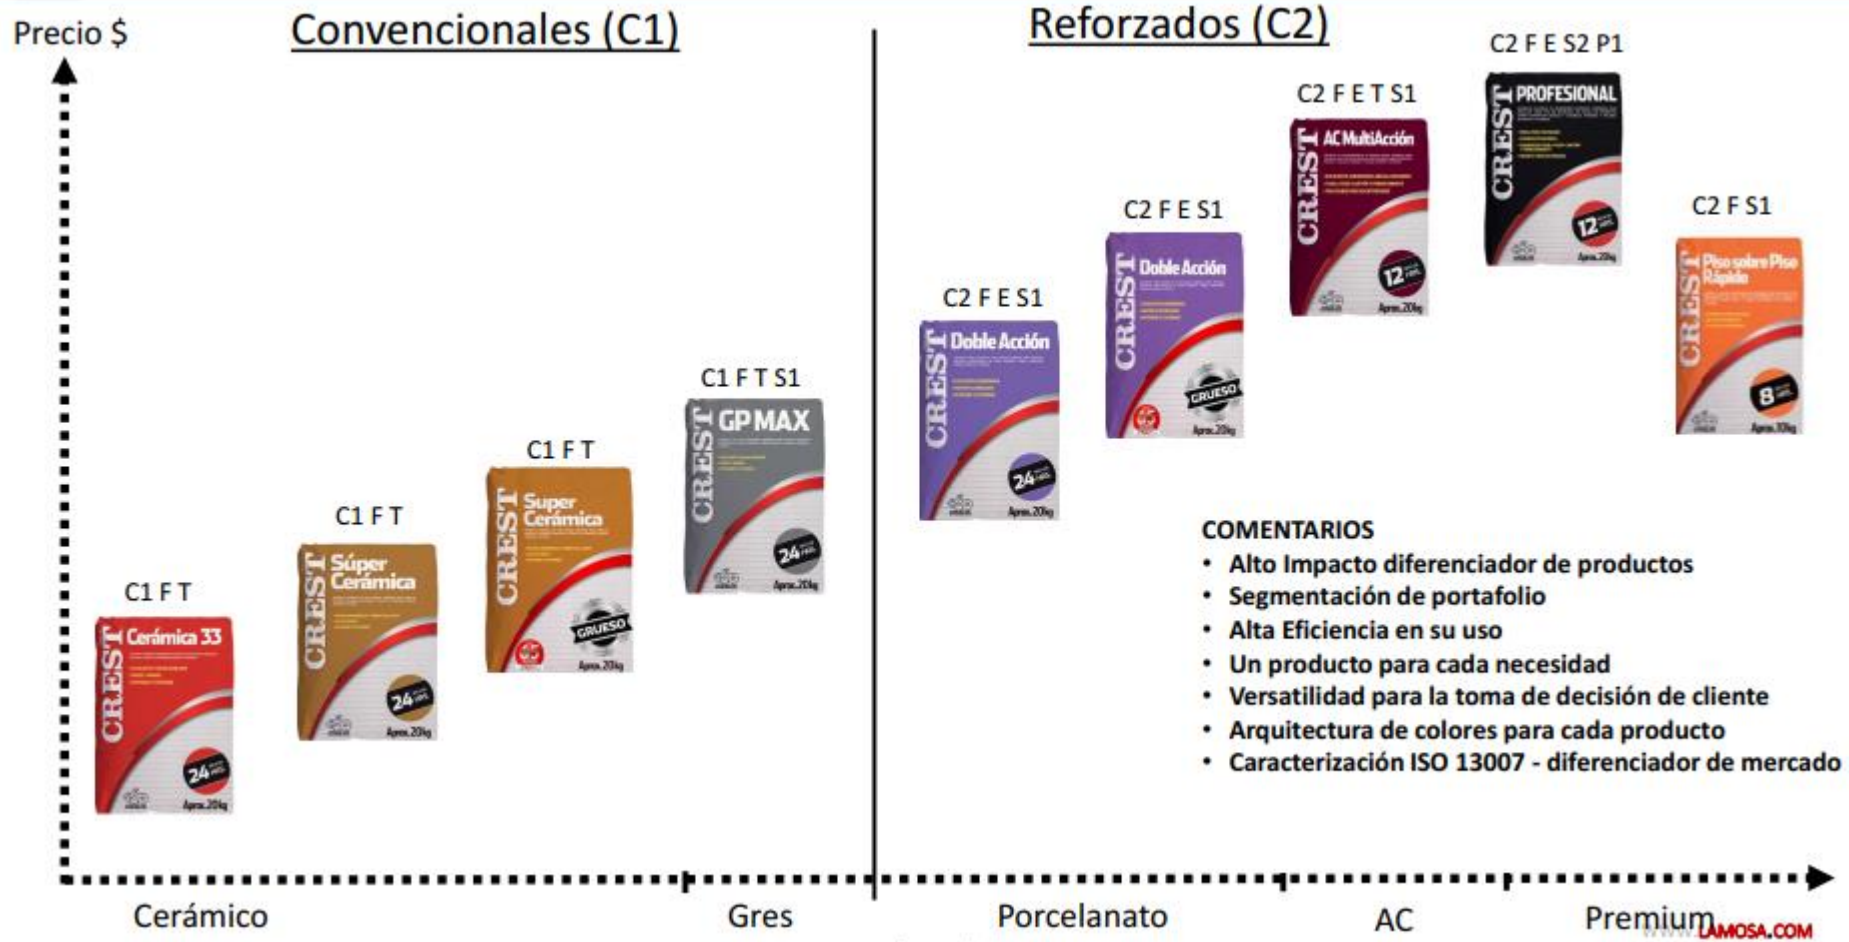

DESDE 1957

CREST
ADHESIVOS - FRAGÜES

DESDE 1957

CREST
ADHESIVOS - FRAGÜES

CLASIFICACIONES NCH ISO 13007

ADHESIVOS		
TIPOS	CLASES	CARACTERISTICAS
C = Cementicios (Morteros de Capa Delgada)	1 = Normal, 2= Mejorada	F = Fraguado Rápido T = Antideslizante E = Tiempo de instalación extendido S1 = Deformable S1 = Altamente Deformable P1 = Adherencia a madera contrachapada P1 = Adherencia mejorada a madera contrachapada
D = Dispersión (Selladores Plásticos)	1 = Normal, 2= Mejorada	A = Secado acelerado T = Antideslizante E = Tiempo de instalación extendido
R = Resina Reactiva (epoxis y uretanos)	1 = Normal, 2= Mejorada	T = Antideslizante