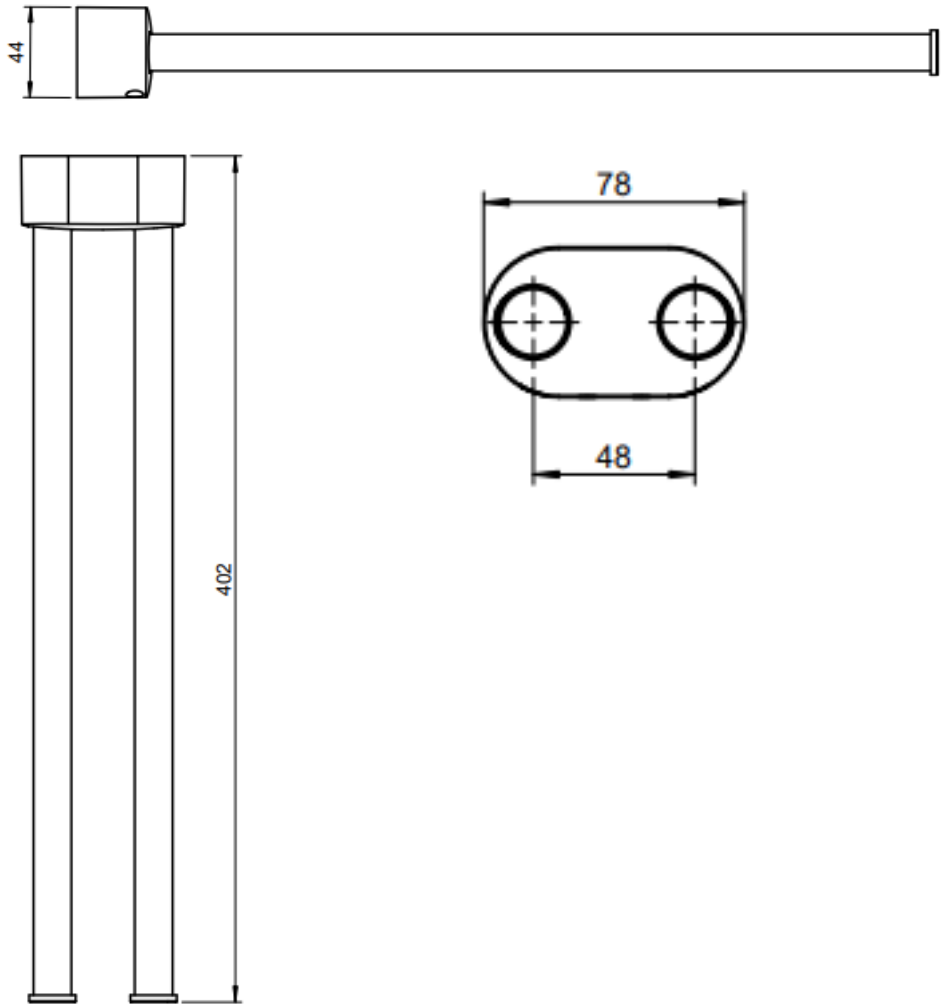

TOA DOBLE GIRATORIO ARCHITECT S+ NEGRO MATE

DETALLE TECNICO

DESCRIPCION
TOALLERO DOBLE GIRATORIO
Modelo: Architect S+
Medidas: 402X78x44 MM
Terminación: Negro mate
SKU: COS-08-0176