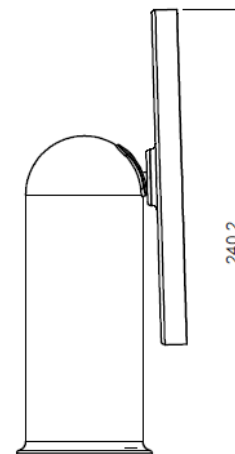

ESPEJO GEYSER C/AUMENTO NEGRO MATE

mK

DETALLE TECNICO

DESCRIPCION

Espejo de sobreponer
Aumento X5
Medidas: 180X88.6X240.20 mm
Terminación: negro mate
Serie: Geysir
Ref. 2773684

SKU: COS-08-0133

COSMIC

Medidas en mm