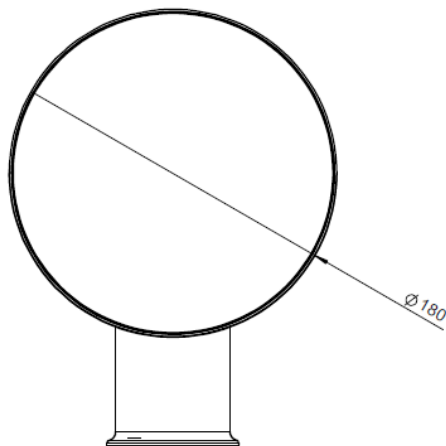

ESPEJO GEYSER C/AUMENTO NEGRO MATE

mK

DETALLE TECNICO

DESCRIPCION

Espejo de sobreponer
Aumento X5
Medidas: 180X88.6X240.20 mm
Terminación: negro mate
Serie: Geysir
Ref. 2773684

SKU: COS-08-0133

COSMIC

Medidas en mm