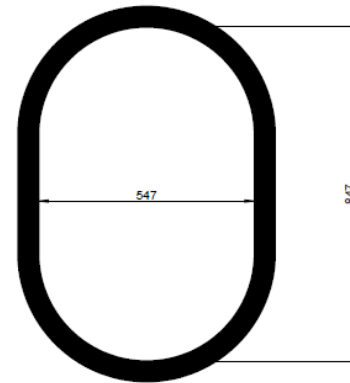

ESPEJO EQUILIBRIUM LED

mK

DETALLE TECNICO

DESCRIPCION

Espejo led con antiempañante

Modelo: Equilibrium

Medidas: 652X47X952 MM

Ref.:778001000