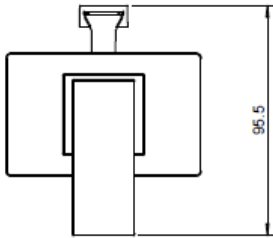

DISP JAB URBAN

DETALLE TECNICO

DESCRIPCION
DISPENSADOR DE JABON
Modelo: Urban
Medidas: 80,6X70,6X121 MM
Terminación: Cromo
SKU: COS-08-0033