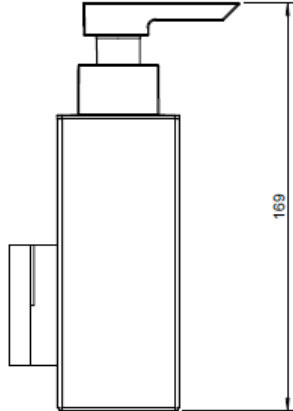

DISP JAB URBAN

DETALLE TECNICO

DESCRIPCION
DISPENSADOR DE JABON
Modelo: Urban
Medidas: 80,6X70,6X121 MM
Terminación: Cromo
SKU: COS-08-0033