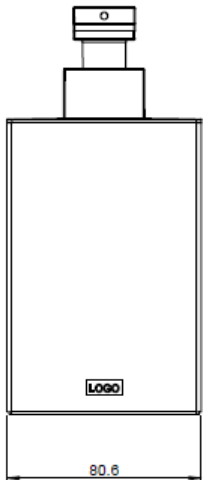

DISP JAB URBAN

DETALLE TECNICO

DESCRIPCION
DISPENSADOR DE JABON
Modelo: Urban
Medidas: 80,6X70,6X121 MM
Terminación: Cromo
SKU: COS-08-0033