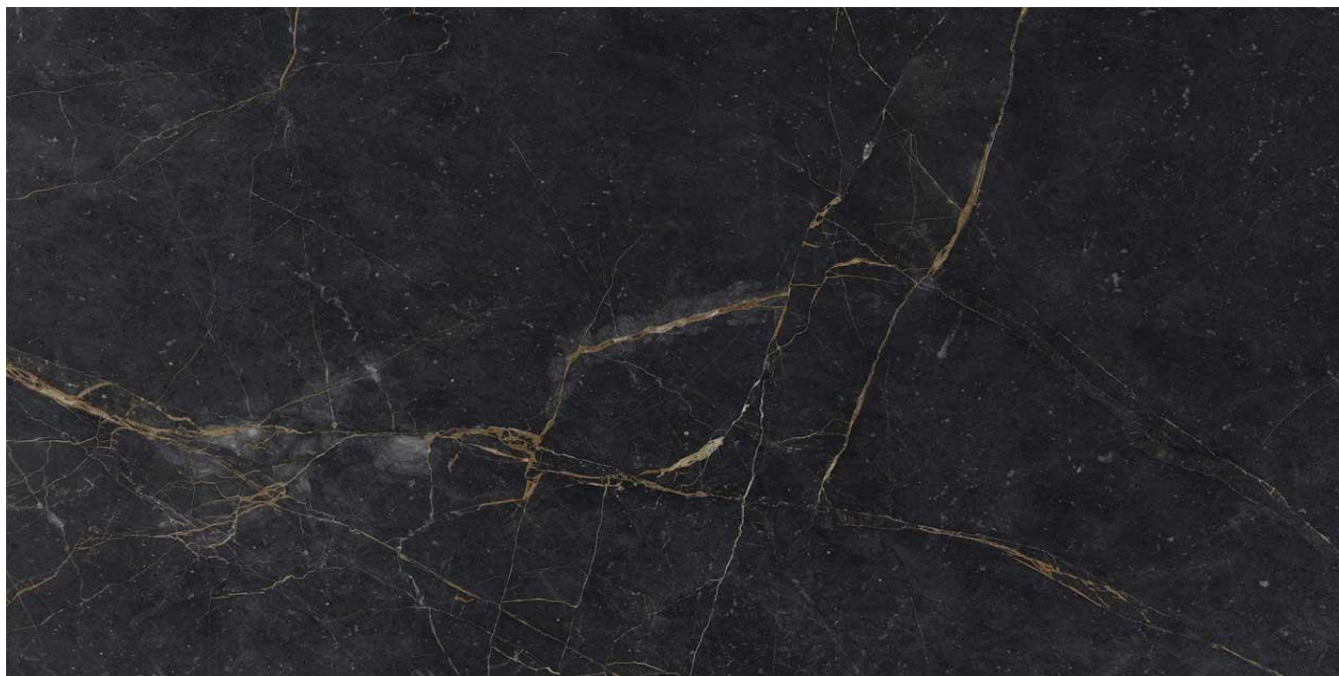

BYRON MARQUINA 60x120

CLL-11-0027

Porcelanato Tecnico Impresion Digital 60x119.5 Negro Mate Tipo Marmol Rectificado

E_s 0.5%

RECTIFICADO

IMPRESIÓN
DIGITAL

DESTONALIZADO
V3 MEDIO

MURO

PISO

MATE

10.5 mm

ESPESOR