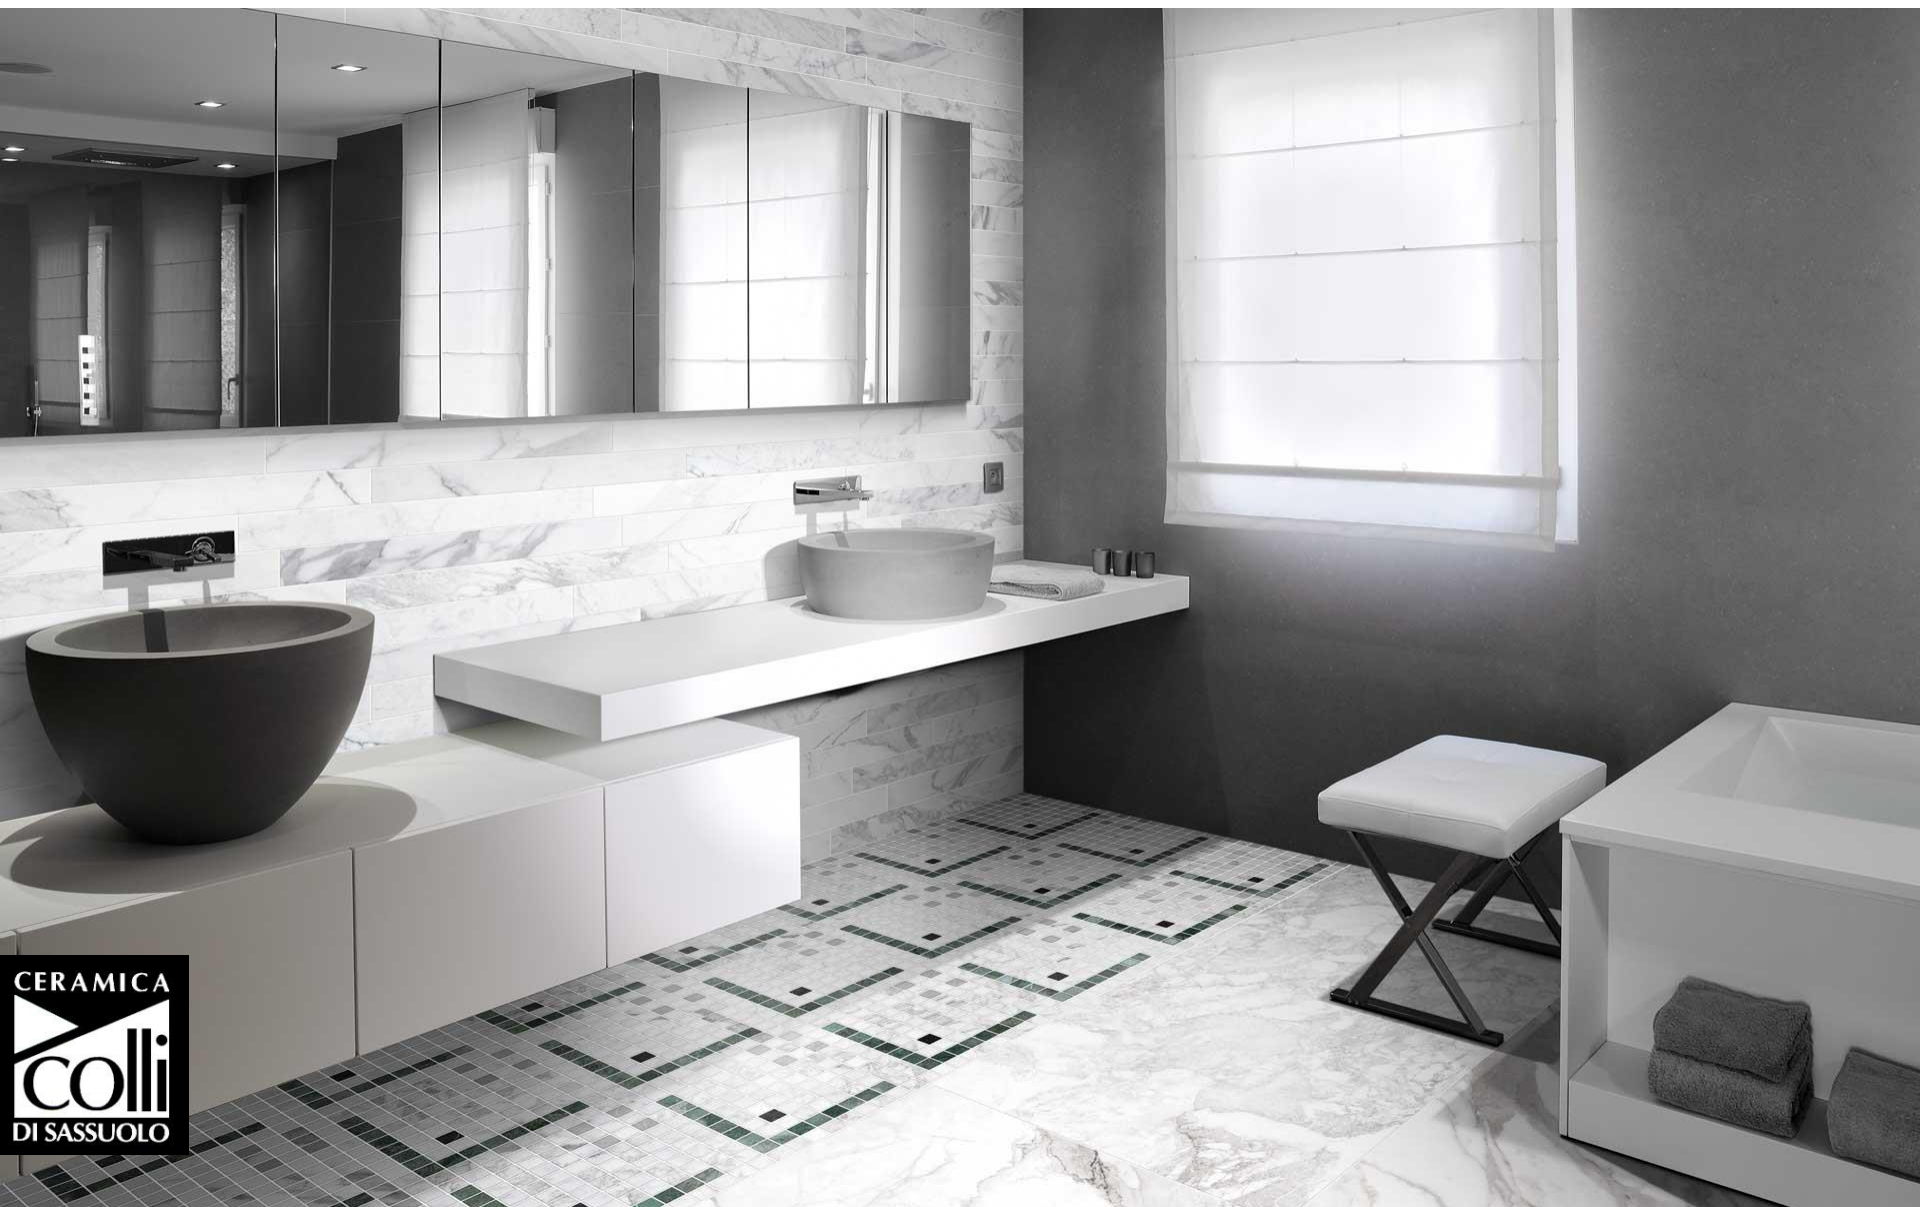

BYRON

MÁRMOL

mK

BYRON APUANO 7.5x60

CERAMICA
colli
DI SASSUOLO