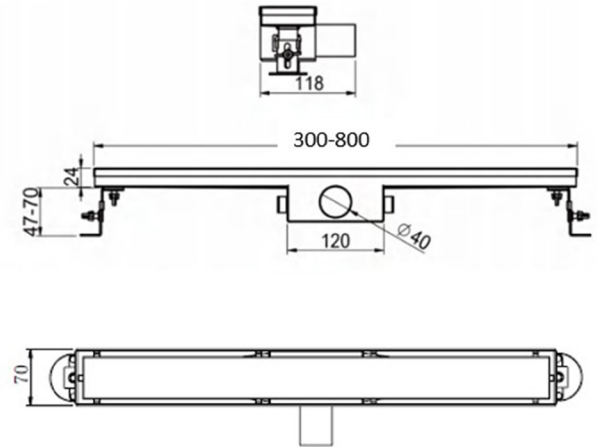

DESAGÜE DE DUCHA EN OBRA MULTI LINE ANTIQUE BRONZE 30 CM

Desagüe Klipen para instalación en ducha, diseñado para evacuación eficiente y uso residencial. Fabricado con materiales resistentes y compatible con membrana impermeabilizante. Incluye kit de instalación con patas regulables y componentes básicos para un montaje seguro y un ajuste preciso en obra.

SKU CKL-09-0058

Marca	Klipen
Serie	Multi Line
Origen	China
Sifón	Si
Sello Anti Olor	Si
Registrable	Si
Certificación	Marca
Espesor Revestimiento	12 mm
Altura Regulable	47-70 mm
Drenaje	30 LPM
Dirección de Salida	Horizontal
Conexión	40 mm
Instalación	Empotrado
Tipo	Expuesto y/o Enlosable
Material	Acero Inoxidable 304
Membrana impermeabilizante	Si
Filtro	Si
Pendiente Integrado	No
Color	Bronze
Terminación	Envejecido
Garantía	5 años
Unidad de ventas	UN

DIBUJO TÉCNICO

ATRIBUTOS

CERTIFICADO
DE MARCA