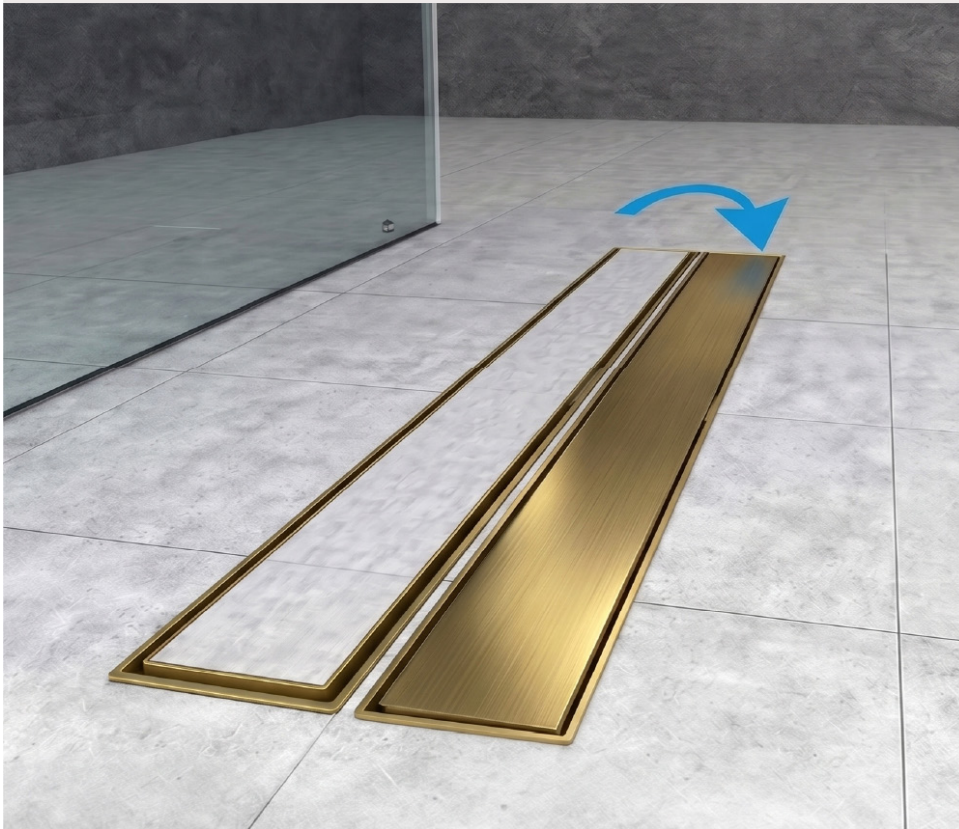

DESAGÜE DE DUCHA EN OBRA MULTI LINE ANTIQUE BRONZE 30 CM

Desagüe Klipen para instalación en ducha, diseñado para evacuación eficiente y uso residencial. Fabricado con materiales resistentes y compatible con membrana impermeabilizante. Incluye kit de instalación con patas regulables y componentes básicos para un montaje seguro y un ajuste preciso en obra.

SKU CKL-09-0058

Marca	Klipen
Serie	Multi Line
Origen	China
Sifón	Si
Sello Anti Olor	Si
Registrable	Si
Certificación	Marca
Espesor Revestimiento	12 mm
Altura Regulable	47-70 mm
Drenaje	30 LPM
Dirección de Salida	Horizontal
Conexión	40 mm
Instalación	Empotrado
Tipo	Expuesto y/o Enlosable
Material	Acero Inoxidable 304
Membrana impermeabilizante	Si
Filtro	Si
Pendiente Integrado	No
Color	Bronze
Terminación	Envejecido
Garantía	5 años
Unidad de ventas	UN

TIPO DE INSTALACIÓN

Desagüe de ducha reversible. Se puede instalar expuesto con terminación original del producto, o enlozable con el revestimiento apto deseado hasta 12 mm espesor.