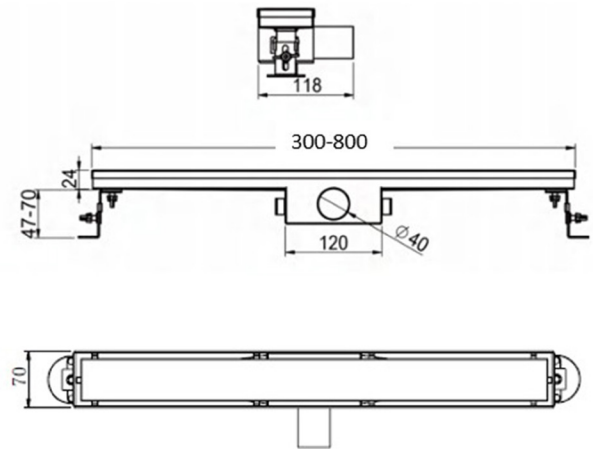

DIBUJO TÉCNICO

ATRIBUTOS

CERTIFICADO
DE MARCA