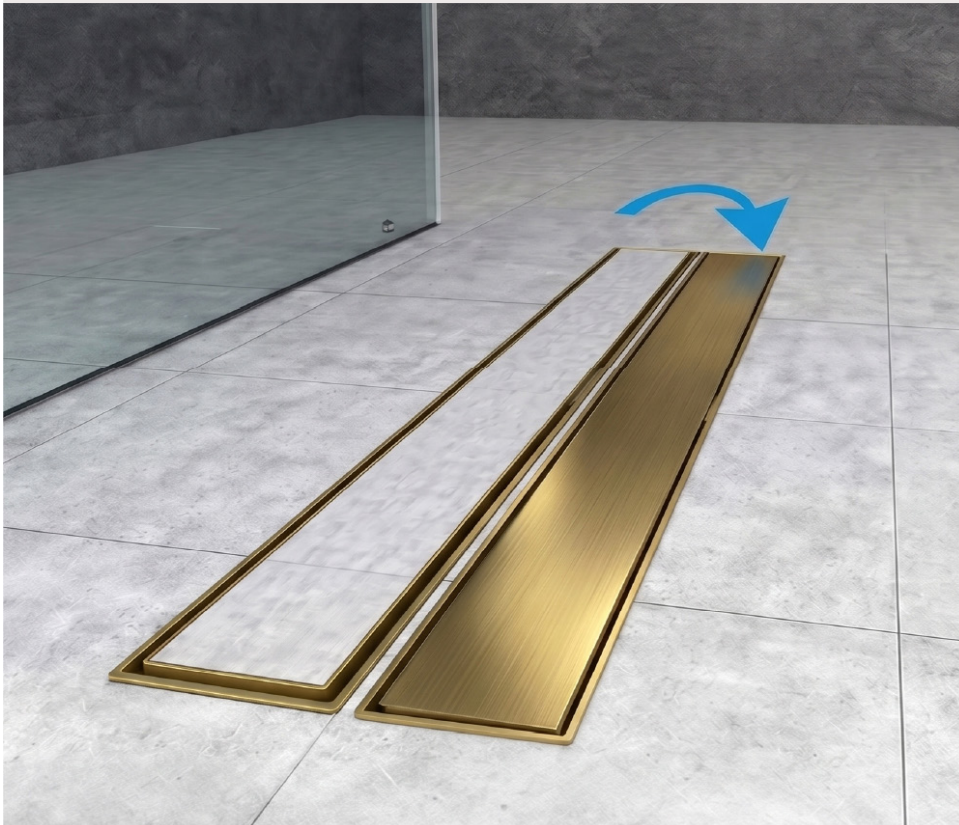

DESAGÜE DE DUCHA EN OBRA MULTI LINE ANTIQUE BRONZE 60 CM

Desagüe Klipen para instalación en ducha, diseñado para evacuación eficiente y uso residencial. Fabricado con materiales resistentes y compatible con membrana impermeabilizante. Incluye kit de instalación con patas regulables y componentes básicos para un montaje seguro y un ajuste preciso en obra.

SKU CKL-09-0057

Marca	Klipen
Serie	Multi Line
Origen	China
Sifón	Si
Sello Anti Olor	Si
Registrable	Si
Certificación	Marca
Espesor Revestimiento	12 mm
Altura Regulable	47-70 mm
Drenaje	30 LPM
Dirección de Salida	Horizontal
Conexión	40 mm
Instalación	Empotrado
Tipo	Expuesto y/o Enlosable
Material	Acero Inoxidable 304
Membrana impermeabilizante	Si
Filtro	Si
Pendiente Integrado	No
Color	Bronze
Terminación	Envejecido
Garantía	5 años
Unidad de ventas	UN

TIPO DE INSTALACIÓN

Desagüe de ducha reversible. Se puede instalar expuesto con terminación original del producto, o enlozable con el revestimiento apto deseado hasta 12 mm espesor.