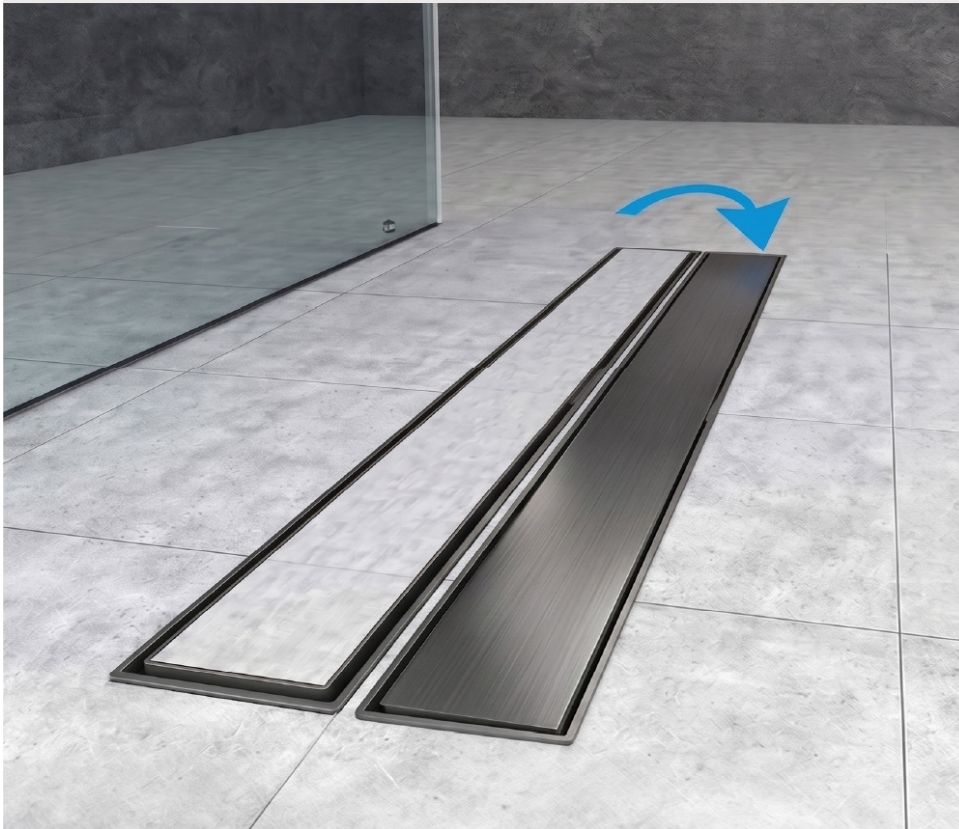

DESAGÜE DE DUCHA EN OBRA MULTI LINE GUN GREY 70 CM

Desagüe Klipen para instalación en ducha, diseñado para evacuación eficiente y uso residencial. Fabricado con materiales resistentes y compatible con membrana impermeabilizante. Incluye kit de instalación con patas regulables y componentes básicos para un montaje seguro y un ajuste preciso en obra. Capacidad de descarga es de 28 LPM aprox.

SKU CKL-09-0048

Marca	Klipen
Serie	Multi Line
Origen	China
Sifón	Si
Sello Anti Olor	Si
Registrable	Si
Certificación	Marca
Espesor Revestimiento	12 mm
Altura Regulable	47-70 mm
Drenaje	30 LPM
Dirección de Salida	Horizontal
Conexión	40 mm
Instalación	Empotrado
Tipo	Expuesto y/o Enlosable
Material	Acero Inoxidable 304
Membrana impermeabilizante	Si
Filtro	Si
Pendiente Integrado	No
Color	Grafito
Terminación	Cepillado
Garantía	5 años
Unidad de ventas	UN

TIPO DE INSTALACIÓN

Desagüe de ducha reversible. Se puede instalar expuesto con terminación original del producto, o enlozable con el revestimiento apto deseado hasta 12 mm espesor.