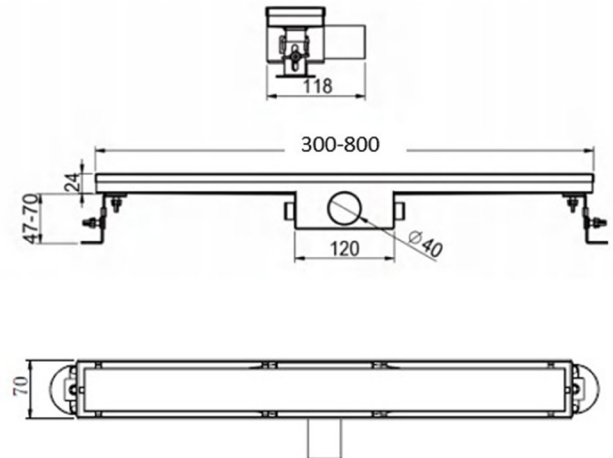

DIBUJO TÉCNICO

ATRIBUTOS

CERTIFICADO
DE MARCA