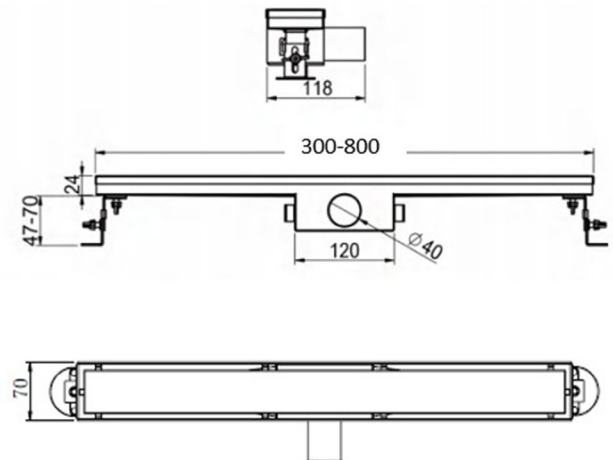

DESAGÜE DE DUCHA EN OBRA MULTI LINE GUN GREY 30 CM

Desagüe Klipen para instalación en ducha, diseñado para evacuación eficiente y uso residencial. Fabricado con materiales resistentes y compatible con membrana impermeabilizante. Incluye kit de instalación con patas regulables y componentes básicos para un montaje seguro y un ajuste preciso en obra. Capacidad de descarga es de 28 LPM aprox.

SKU CKL-09-0047

Marca	Klipen
Serie	Multi Line
Origen	China
Sifón	Si
Sello Anti Olor	Si
Registrable	Si
Certificación	Marca
Espesor Revestimiento	12 mm
Altura Regulable	47-70 mm
Drenaje	30 LPM
Dirección de Salida	Horizontal
Conexión	40 mm
Instalación	Empotrado
Tipo	Expuesto y/o Enlosable
Material	Acero Inoxidable 304
Membrana impermeabilizante	Si
Filtro	Si
Pendiente Integrado	No
Color	Grafito
Terminación	Cepillado
Garantía	5 años
Unidad de ventas	UN

DIBUJO TÉCNICO

ATRIBUTOS

CERTIFICADO
DE MARCA