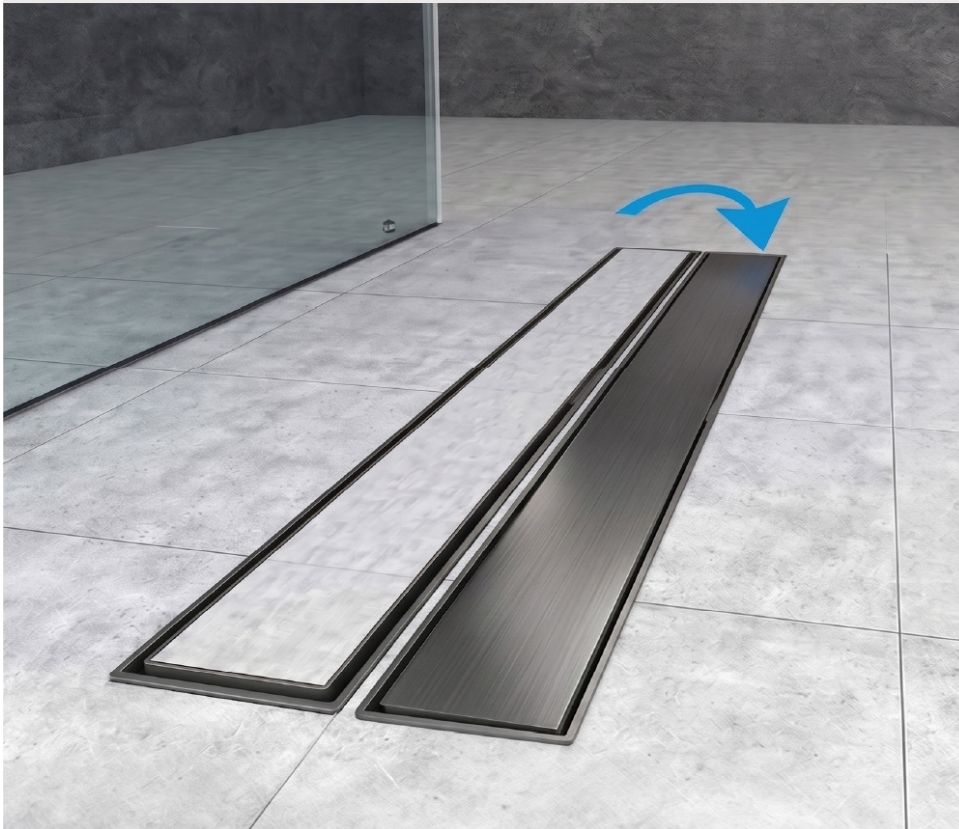

DESAGÜE DE DUCHA EN OBRA MULTI LINE GUN GREY 30 CM

Desagüe Klipen para instalación en ducha, diseñado para evacuación eficiente y uso residencial. Fabricado con materiales resistentes y compatible con membrana impermeabilizante. Incluye kit de instalación con patas regulables y componentes básicos para un montaje seguro y un ajuste preciso en obra. Capacidad de descarga es de 28 LPM aprox.

SKU CKL-09-0047

Marca	Klipen
Serie	Multi Line
Origen	China
Sifón	Si
Sello Anti Olor	Si
Registrable	Si
Certificación	Marca
Espesor Revestimiento	12 mm
Altura Regulable	47-70 mm
Drenaje	30 LPM
Dirección de Salida	Horizontal
Conexión	40 mm
Instalación	Empotrado
Tipo	Expuesto y/o Enlosable
Material	Acero Inoxidable 304
Membrana impermeabilizante	Si
Filtro	Si
Pendiente Integrado	No
Color	Grafito
Terminación	Cepillado
Garantía	5 años
Unidad de ventas	UN

TIPO DE INSTALACIÓN

Desagüe de ducha reversible. Se puede instalar expuesto con terminación original del producto, o enlozable con el revestimiento apto deseado hasta 12 mm espesor.