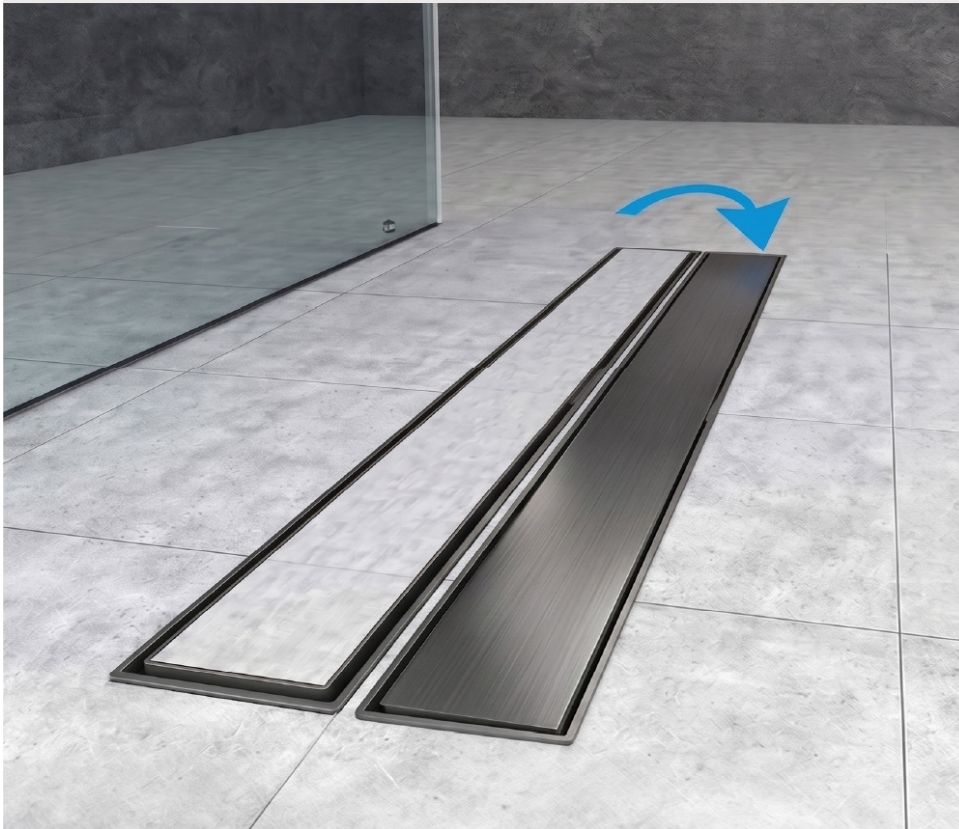

DESAGÜE DE DUCHA EN OBRA MULTI LINE GUN GREY 60 CM

Desagüe Klipen para instalación en ducha, diseñado para evacuación eficiente y uso residencial. Fabricado con materiales resistentes y compatible con membrana impermeabilizante. Incluye kit de instalación con patas regulables y componentes básicos para un montaje seguro y un ajuste preciso en obra. Capacidad de descarga es de 28 LPM aprox.

SKU CKL-09-0046

Marca	Klipen
Serie	Multi Line
Origen	China
Sifón	Si
Sello Anti Olor	Si
Registrable	Si
Certificación	Marca
Espesor Revestimiento	12 mm
Altura Regulable	47-70 mm
Drenaje	30 LPM
Dirección de Salida	Horizontal
Conexión	40 mm
Instalación	Empotrado
Tipo	Expuesto y/o Enlosable
Material	Acero Inoxidable 304
Membrana impermeabilizante	Si
Filtro	Si
Pendiente Integrado	No
Color	Grafito
Terminación	Cepillado
Garantía	5 años
Unidad de ventas	UN

TIPO DE INSTALACIÓN

Desagüe de ducha reversible. Se puede instalar expuesto con terminación original del producto, o enlozable con el revestimiento apto deseado hasta 12 mm espesor.