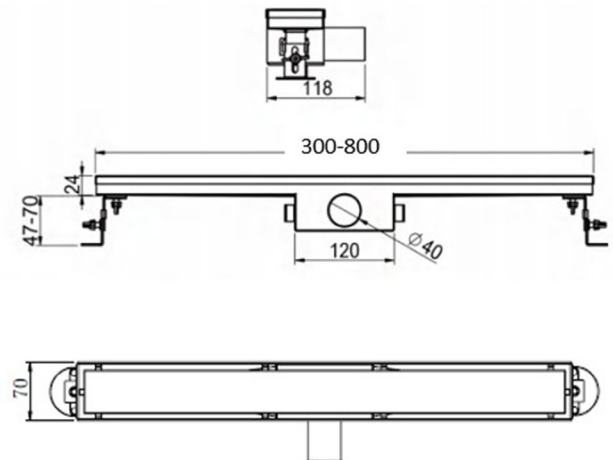

DIBUJO TÉCNICO

ATRIBUTOS

CERTIFICADO
DE MARCA