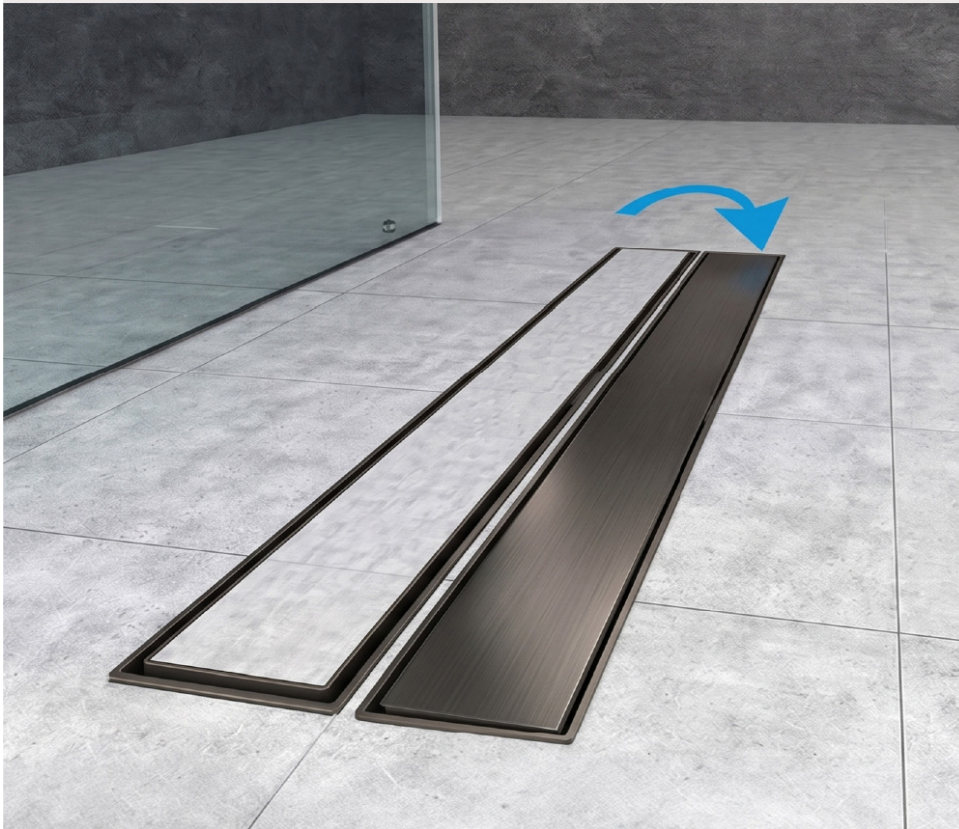

## DESAGÜE DE DUCHA EN OBRA MULTI LINE NEGRO MATE 80 CM

Desagüe Klipen para instalación en ducha, diseñado para evacuación eficiente y uso residencial. Fabricado con materiales resistentes y compatible con membrana impermeabilizante. Incluye kit de instalación con patas regulables y componentes básicos para un montaje seguro y un ajuste preciso en obra. Capacidad de descarga es de 28 LPM aprox.

SKU CKL-09-0045

Marca	Klipen
Serie	Multi Line
Origen	China
Sifón	Si
Sello Anti Olor	Si
Registrable	Si
Certificación	Marca
Espesor Revestimiento	12 mm
Altura Regulable	47-70 mm
Drenaje	30 LPM
Dirección de Salida	Horizontal
Conexión	40 mm
Instalación	Empotrado
Tipo	Expuesto y/o Enlosable
Material	Acero Inoxidable 304
Membrana impermeabilizante	Si
Filtro	Si
Pendiente Integrado	No
Color	Negro
Terminación	Mate
Garantía	5 años
Unidad de ventas	UN

## TIPO DE INSTALACIÓN

Desagüe de ducha reversible. Se puede instalar expuesto con terminación original del producto, o enlozable con el revestimiento apto deseado hasta 12 mm espesor.