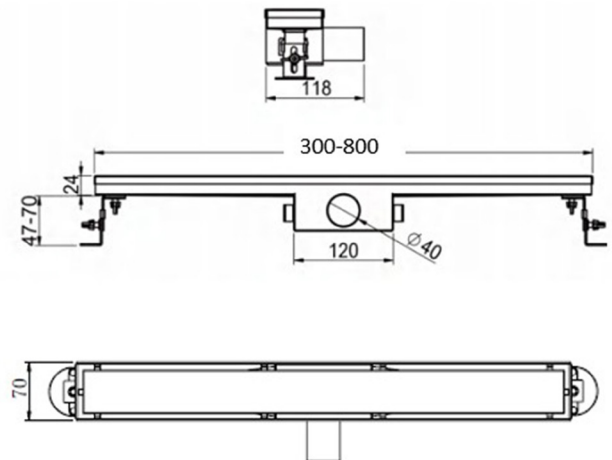

## DESAGÜE DE DUCHA EN OBRA MULTI LINE NEGRO MATE 80 CM

Desagüe Klipen para instalación en ducha, diseñado para evacuación eficiente y uso residencial. Fabricado con materiales resistentes y compatible con membrana impermeabilizante. Incluye kit de instalación con patas regulables y componentes básicos para un montaje seguro y un ajuste preciso en obra. Capacidad de descarga es de 28 LPM aprox.

SKU CKL-09-0045

Marca	Klipen
Serie	Multi Line
Origen	China
Sifón	Si
Sello Anti Olor	Si
Registrable	Si
Certificación	Marca
Espesor Revestimiento	12 mm
Altura Regulable	47-70 mm
Drenaje	30 LPM
Dirección de Salida	Horizontal
Conexión	40 mm
Instalación	Empotrado
Tipo	Expuesto y/o Enlosable
Material	Acero Inoxidable 304
Membrana impermeabilizante	Si
Filtro	Si
Pendiente Integrado	No
Color	Negro
Terminación	Mate
Garantía	5 años
Unidad de ventas	UN

### DIBUJO TÉCNICO

## TIPO DE INSTALACIÓN

Desagüe de ducha reversible. Se puede instalar expuesto con terminación original del producto, o enlozable con el revestimiento apto deseado hasta 12 mm espesor.