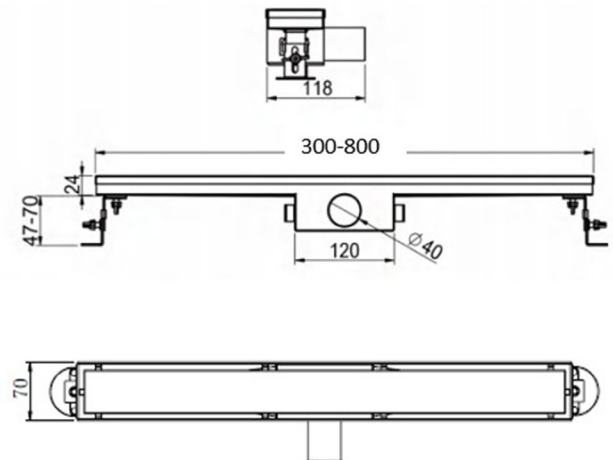

DESAGÜE DE DUCHA EN OBRA MULTI LINE NEGRO MATE 70 CM

Desagüe Klipen para instalación en ducha, diseñado para evacuación eficiente y uso residencial. Fabricado con materiales resistentes y compatible con membrana impermeabilizante. Incluye kit de instalación con patas regulables y componentes básicos para un montaje seguro y un ajuste preciso en obra. Capacidad de descarga es de 28 LPM aprox.

SKU CKL-09-0044

Marca	Klipen
Serie	Multi Line
Origen	China
Sifón	Si
Sello Anti Olor	Si
Registrable	Si
Certificación	Marca
Espesor Revestimiento	12 mm
Altura Regulable	47-70 mm
Drenaje	30 LPM
Dirección de Salida	Horizontal
Conexión	40 mm
Instalación	Empotrado
Tipo	Expuesto y/o Enlosable
Material	Acero Inoxidable 304
Membrana impermeabilizante	Si
Filtro	Si
Pendiente Integrado	No
Color	Negro
Terminación	Mate
Garantía	5 años
Unidad de ventas	UN

DIBUJO TÉCNICO

ATRIBUTOS

MATE

CERTIFICADO DE MARCA