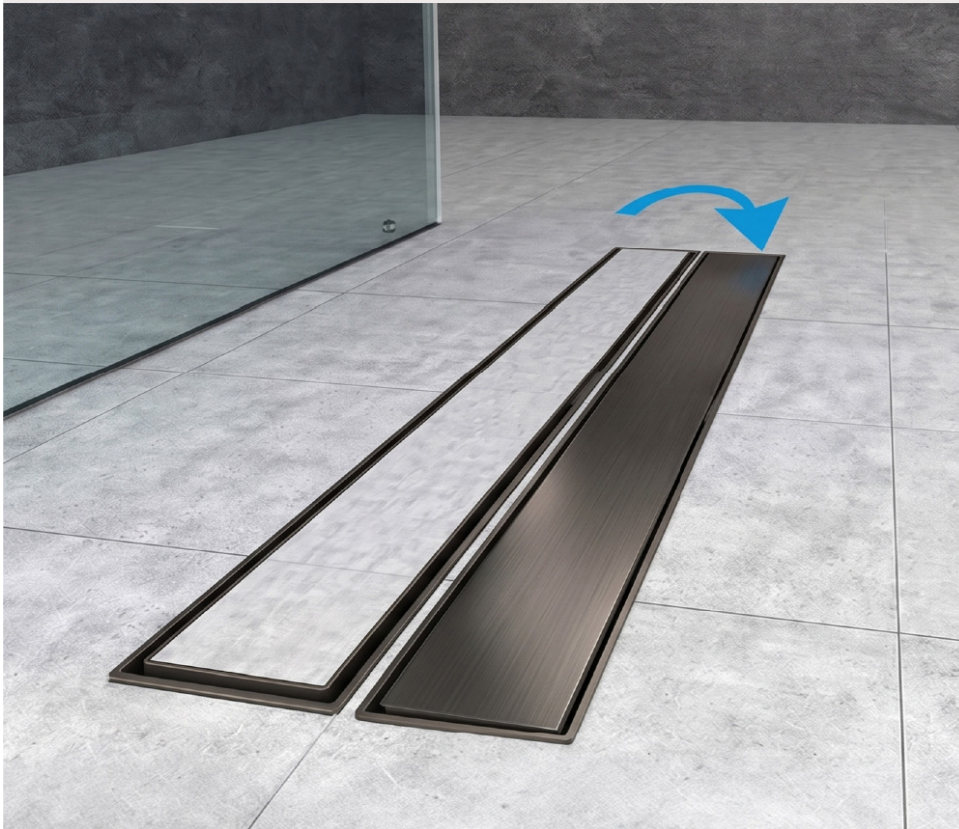

DESAGÜE DE DUCHA EN OBRA MULTI LINE NEGRO MATE 70 CM

Desagüe Klipen para instalación en ducha, diseñado para evacuación eficiente y uso residencial. Fabricado con materiales resistentes y compatible con membrana impermeabilizante. Incluye kit de instalación con patas regulables y componentes básicos para un montaje seguro y un ajuste preciso en obra. Capacidad de descarga es de 28 LPM aprox.

SKU CKL-09-0044

Marca	Klipen
Serie	Multi Line
Origen	China
Sifón	Si
Sello Anti Olor	Si
Registrable	Si
Certificación	Marca
Espesor Revestimiento	12 mm
Altura Regulable	47-70 mm
Drenaje	30 LPM
Dirección de Salida	Horizontal
Conexión	40 mm
Instalación	Empotrado
Tipo	Expuesto y/o Enlosable
Material	Acero Inoxidable 304
Membrana impermeabilizante	Si
Filtro	Si
Pendiente Integrado	No
Color	Negro
Terminación	Mate
Garantía	5 años
Unidad de ventas	UN

TIPO DE INSTALACIÓN

Desagüe de ducha reversible. Se puede instalar expuesto con terminación original del producto, o enlozable con el revestimiento apto deseado hasta 12 mm espesor.