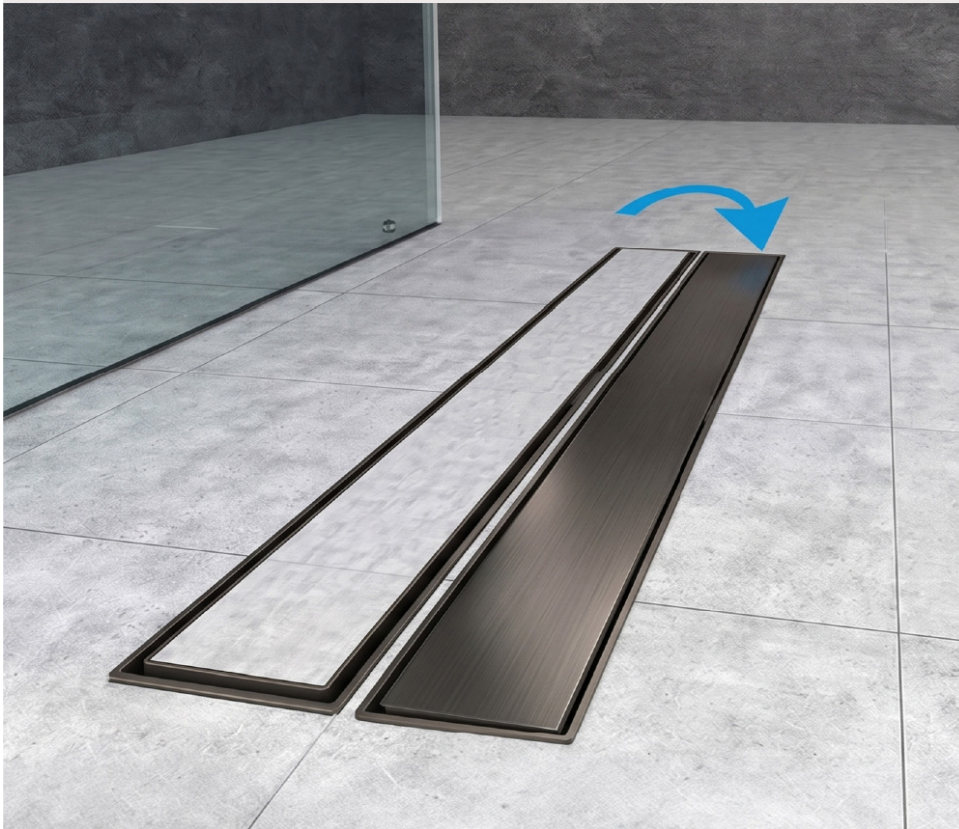

DESAGÜE DE DUCHA EN OBRA MULTI LINE NEGRO MATE 30 CM

Desagüe Klipen para instalación en ducha, diseñado para evacuación eficiente y uso residencial. Fabricado con materiales resistentes y compatible con membrana impermeabilizante. Incluye kit de instalación con patas regulables y componentes básicos para un montaje seguro y un ajuste preciso en obra. Capacidad de descarga es de 28 LPM aprox.

SKU CKL-09-0043

Marca	Klipen
Serie	Multi Line
Origen	China
Sifón	Si
Sello Anti Olor	Si
Registrable	Si
Certificación	Marca
Espesor Revestimiento	12 mm
Altura Regulable	47-70 mm
Drenaje	30 LPM
Dirección de Salida	Horizontal
Conexión	40 mm
Instalación	Empotrado
Tipo	Expuesto y/o Enlosable
Material	Acero Inoxidable 304
Membrana impermeabilizante	Si
Filtro	Si
Pendiente Integrado	No
Color	Negro
Terminación	Mate
Garantía	5 años
Unidad de ventas	UN

TIPO DE INSTALACIÓN

Desagüe de ducha reversible. Se puede instalar expuesto con terminación original del producto, o enlozable con el revestimiento apto deseado hasta 12 mm espesor.