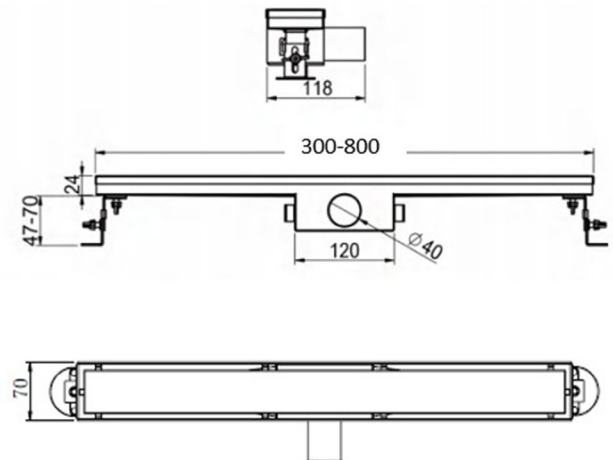

DESAGÜE DE DUCHA EN OBRA MULTI LINE NEGRO MATE 30 CM

Desagüe Klipen para instalación en ducha, diseñado para evacuación eficiente y uso residencial. Fabricado con materiales resistentes y compatible con membrana impermeabilizante. Incluye kit de instalación con patas regulables y componentes básicos para un montaje seguro y un ajuste preciso en obra. Capacidad de descarga es de 28 LPM aprox.

SKU CKL-09-0043

Marca	Klipen
Serie	Multi Line
Origen	China
Sifón	Si
Sello Anti Olor	Si
Registrable	Si
Certificación	Marca
Espesor Revestimiento	12 mm
Altura Regulable	47-70 mm
Drenaje	30 LPM
Dirección de Salida	Horizontal
Conexión	40 mm
Instalación	Empotrado
Tipo	Expuesto y/o Enlosable
Material	Acero Inoxidable 304
Membrana impermeabilizante	Si
Filtro	Si
Pendiente Integrado	No
Color	Negro
Terminación	Mate
Garantía	5 años
Unidad de ventas	UN

DIBUJO TÉCNICO

ATRIBUTOS

MATE

CERTIFICADO
DE MARCA