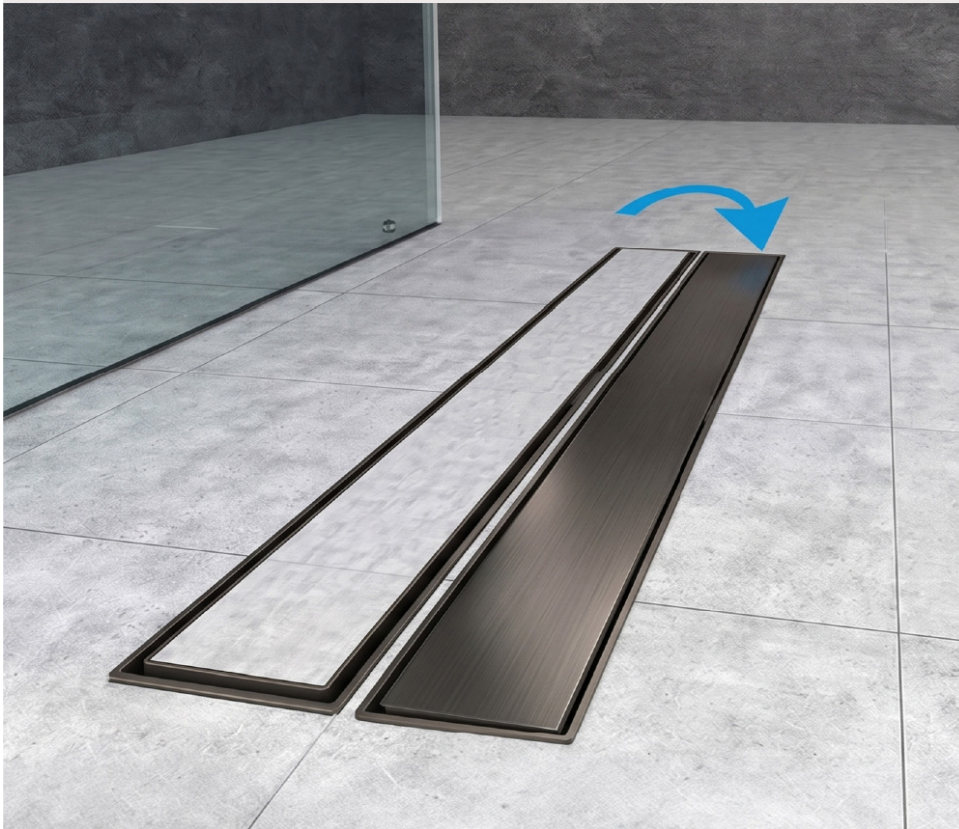

## DESAGÜE DE DUCHA EN OBRA MULTI LINE NEGRO MATE 60 CM

Desagüe Klipen para instalación en ducha, diseñado para evacuación eficiente y uso residencial. Fabricado con materiales resistentes y compatible con membrana impermeabilizante. Incluye kit de instalación con patas regulables y componentes básicos para un montaje seguro y un ajuste preciso en obra. Capacidad de descarga es de 28 LPM aprox.

SKU CKL-09-0042

Marca	Klipen
Serie	Multi Line
Origen	China
Sifón	Si
Sello Anti Olor	Si
Registrable	Si
Certificación	Marca
Espesor Revestimiento	12 mm
Altura Regulable	47-70 mm
Drenaje	30 LPM
Dirección de Salida	Horizontal
Conexión	40 mm
Instalación	Empotrado
Tipo	Expuesto y/o Enlosable
Material	Acero Inoxidable 304
Membrana impermeabilizante	Si
Filtro	Si
Pendiente Integrado	No
Color	Negro
Terminación	Mate
Garantía	5 años
Unidad de ventas	UN

## TIPO DE INSTALACIÓN

Desagüe de ducha reversible. Se puede instalar expuesto con terminación original del producto, o enlozable con el revestimiento apto deseado hasta 12 mm espesor.