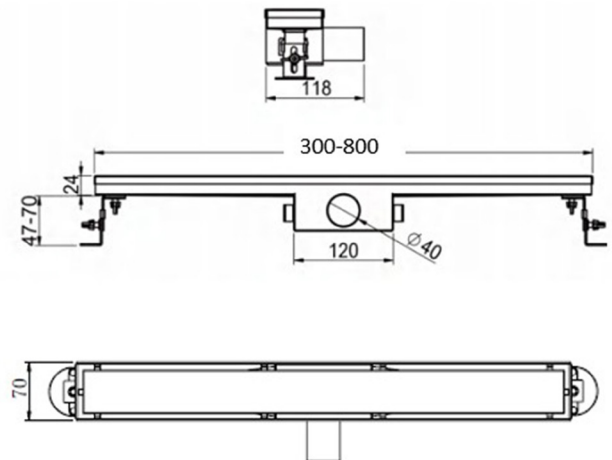

## DESAGÜE DE DUCHA EN OBRA MULTI LINE NEGRO MATE 60 CM

Desagüe Klipen para instalación en ducha, diseñado para evacuación eficiente y uso residencial. Fabricado con materiales resistentes y compatible con membrana impermeabilizante. Incluye kit de instalación con patas regulables y componentes básicos para un montaje seguro y un ajuste preciso en obra. Capacidad de descarga es de 28 LPM aprox.

SKU CKL-09-0042

Marca	Klipen
Serie	Multi Line
Origen	China
Sifón	Si
Sello Anti Olor	Si
Registrable	Si
Certificación	Marca
Espesor Revestimiento	12 mm
Altura Regulable	47-70 mm
Drenaje	30 LPM
Dirección de Salida	Horizontal
Conexión	40 mm
Instalación	Empotrado
Tipo	Expuesto y/o Enlosable
Material	Acero Inoxidable 304
Membrana impermeabilizante	Si
Filtro	Si
Pendiente Integrado	No
Color	Negro
Terminación	Mate
Garantía	5 años
Unidad de ventas	UN

### DIBUJO TÉCNICO

## TIPO DE INSTALACIÓN

Desagüe de ducha reversible. Se puede instalar expuesto con terminación original del producto, o enlozable con el revestimiento apto deseado hasta 12 mm espesor.