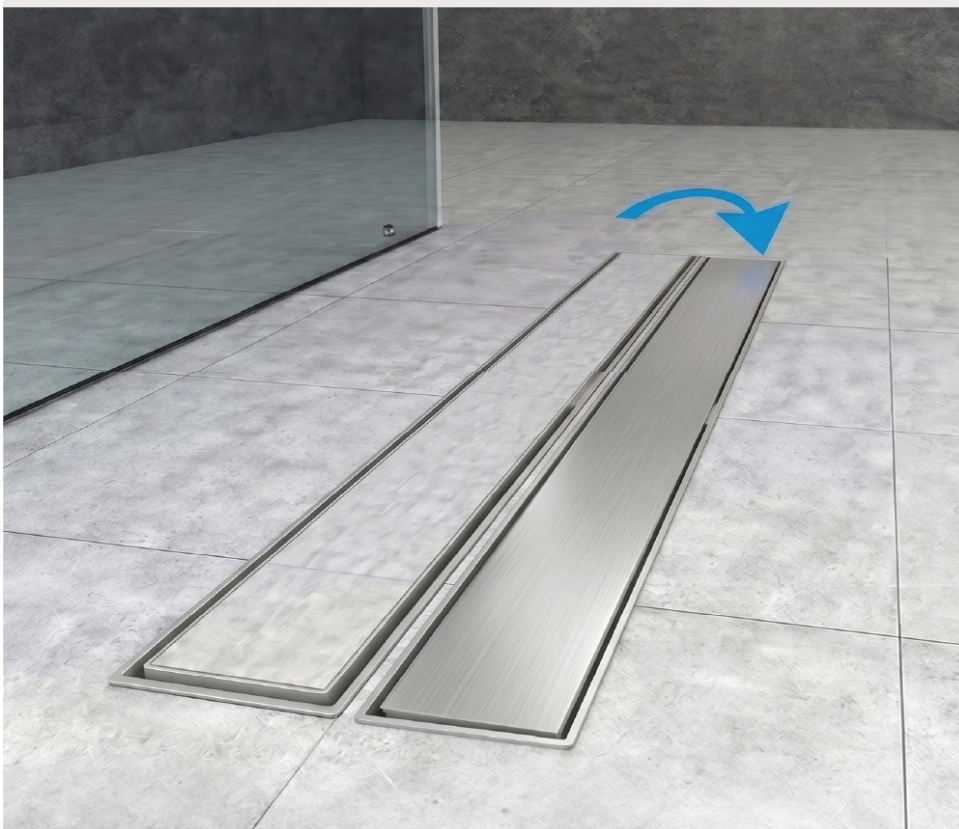

## DESAGÜE DE DUCHA EN OBRA MULTI LINE ACERO CEPILLADO 30 CM

Desagüe Klipen para instalación en ducha, diseñado para evacuación eficiente y uso residencial. Fabricado con materiales resistentes y compatible con membrana impermeabilizante. Incluye kit de instalación con patas regulables y componentes básicos para un montaje seguro y un ajuste preciso en obra. Capacidad de descarga es de 28 LPM aprox.

SKU CKL-09-0039

Marca	Klipen
Serie	Multi Line
Origen	China
Sifón	Si
Sello Anti Olor	Si
Registrable	Si
Certificación	Marca
Espesor Revestimiento	12 mm
Altura Regulable	47-70 mm
Drenaje	30 LPM
Dirección de Salida	Horizontal
Conexión	40 mm
Instalación	Empotrado
Tipo	Expuesto y/o Enlosable
Material	Acero Inoxidable 304
Membrana impermeabilizante	Si
Filtro	Si
Pendiente Integrado	No
Color	Acero
Terminación	Cepillado
Garantía	5 años
Unidad de ventas	UN

## TIPO DE INSTALACIÓN

Desagüe de ducha reversible. Se puede instalar expuesto con terminación original del producto, o enlozable con el revestimiento apto deseado hasta 12 mm espesor.