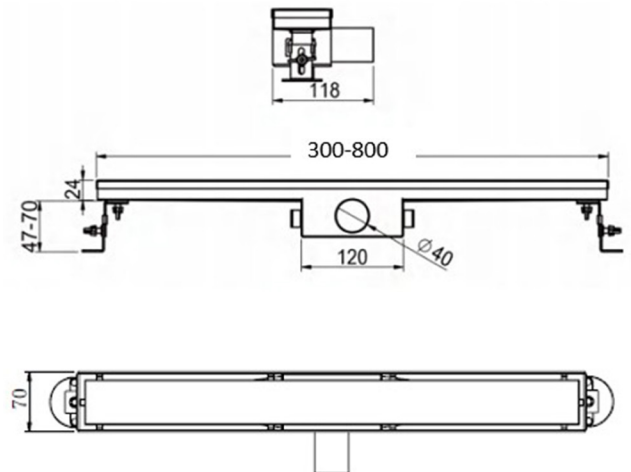

## DESAGÜE DE DUCHA EN OBRA MULTI LINE ACERO CEPILLADO 30 CM

Desagüe Klipen para instalación en ducha, diseñado para evacuación eficiente y uso residencial. Fabricado con materiales resistentes y compatible con membrana impermeabilizante. Incluye kit de instalación con patas regulables y componentes básicos para un montaje seguro y un ajuste preciso en obra. Capacidad de descarga es de 28 LPM aprox.

SKU CKL-09-0039

Marca	Klipen
Serie	Multi Line
Origen	China
Sifón	Si
Sello Anti Olor	Si
Registrable	Si
Certificación	Marca
Espesor Revestimiento	12 mm
Altura Regulable	47-70 mm
Drenaje	30 LPM
Dirección de Salida	Horizontal
Conexión	40 mm
Instalación	Empotrado
Tipo	Expuesto y/o Enlosable
Material	Acero Inoxidable 304
Membrana impermeabilizante	Si
Filtro	Si
Pendiente Integrado	No
Color	Acero
Terminación	Cepillado
Garantía	5 años
Unidad de ventas	UN

### DIBUJO TÉCNICO

## TIPO DE INSTALACIÓN

Desagüe de ducha reversible. Se puede instalar expuesto con terminación original del producto, o enlozable con el revestimiento apto deseado hasta 12 mm espesor.