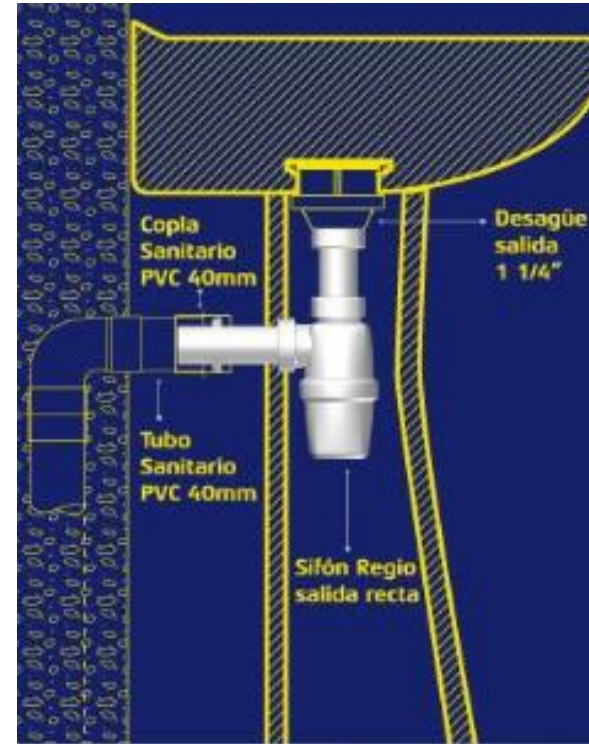

# SIFÓN PVC 1 1/4 SALIDA RECTA

## DESCRIPCION

Sifón de lavamanos

Cuerpo de PVC

Incluye tubo y embellecedor

1 ¼" mm entrada x 32 mm salida

Medidas: 225x100x90 mm

Peso: 11kg

SKU: CHS-09-0236

- *Apriete solo con la mano*
- *No usar pintura ni sellante*