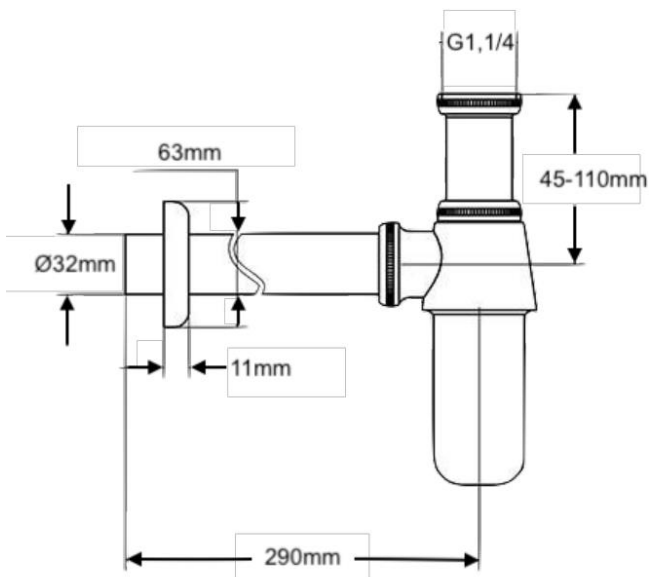

SIFON CROMO

DIBUJO TECNICO

Medidas en mm

DESCRIPCION

Sifón botella tipo Alemán de lavamanos
Terminación cromada
Tubo 25 cm de largo

SKU: CHS-09-0024 SIFON CROMO

***Opcional largo tubo 40 cm (se vende por separado)**

TUBO CROMADO 40CM PARA SIFON CROMO