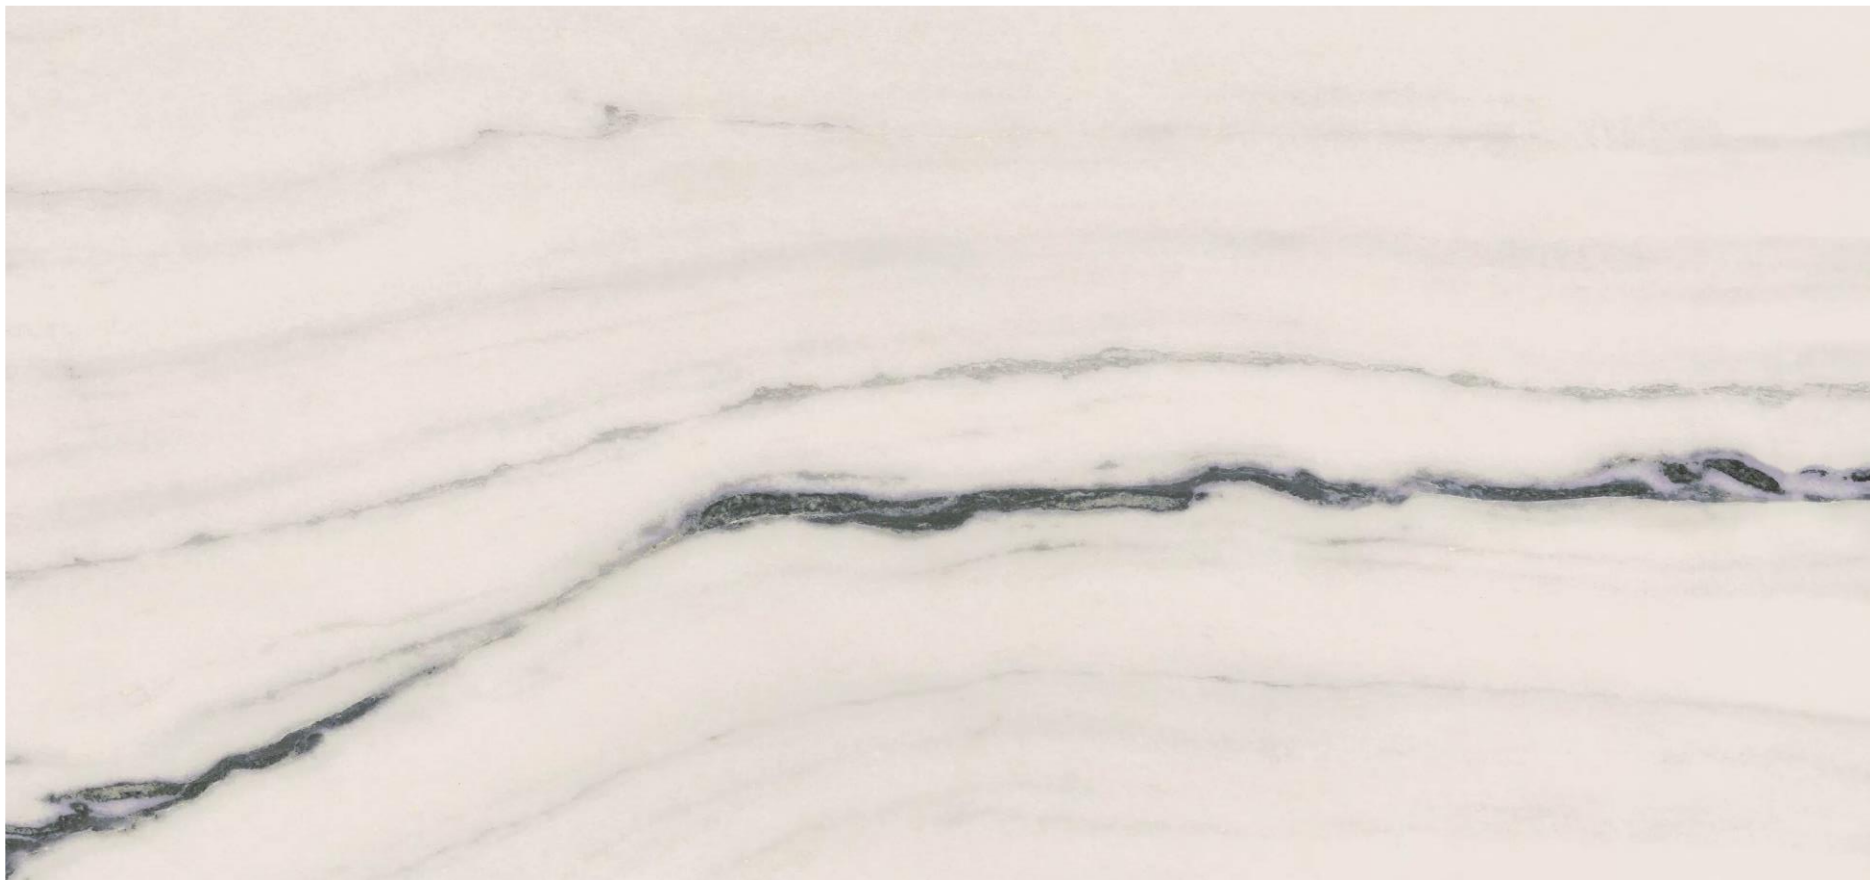

MAGNUM WHITE FANTASY MATE 120x240x6

CER-11-0063

Porcelanato Tecnico Impresion Digital 120x240x6 Negro Semi Pulido Destonalizado Rectificado

T3

Es 0.5%

RECTIFICADO

IMPRESIÓN
DIGITAL

DESTONALIZADO
V2 LIGERO

MURO

PISO

MATE

ESPESOR