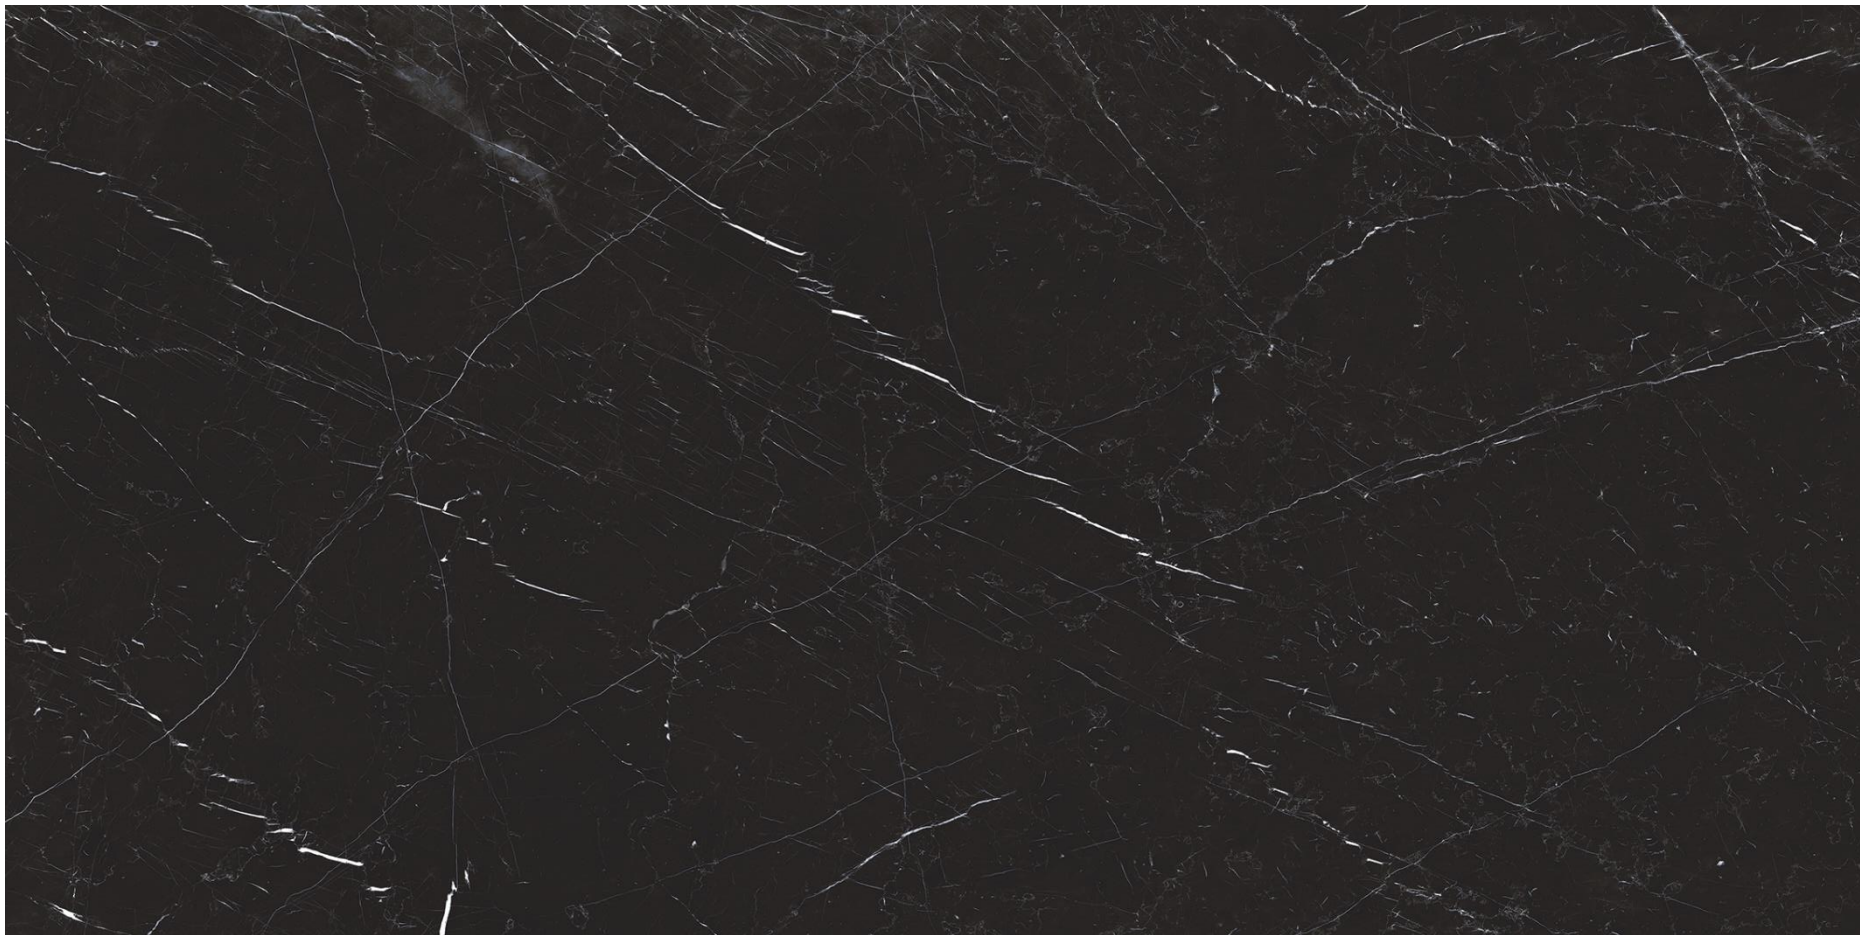

MAGNUM MARQUINIA BLACK PULIDO 120x240
CER-11-0031

Porcelanato Tecnico Impresion Digital 120x240x6 Negro Pulido Destonalizado Tipo Marmol Rectificado