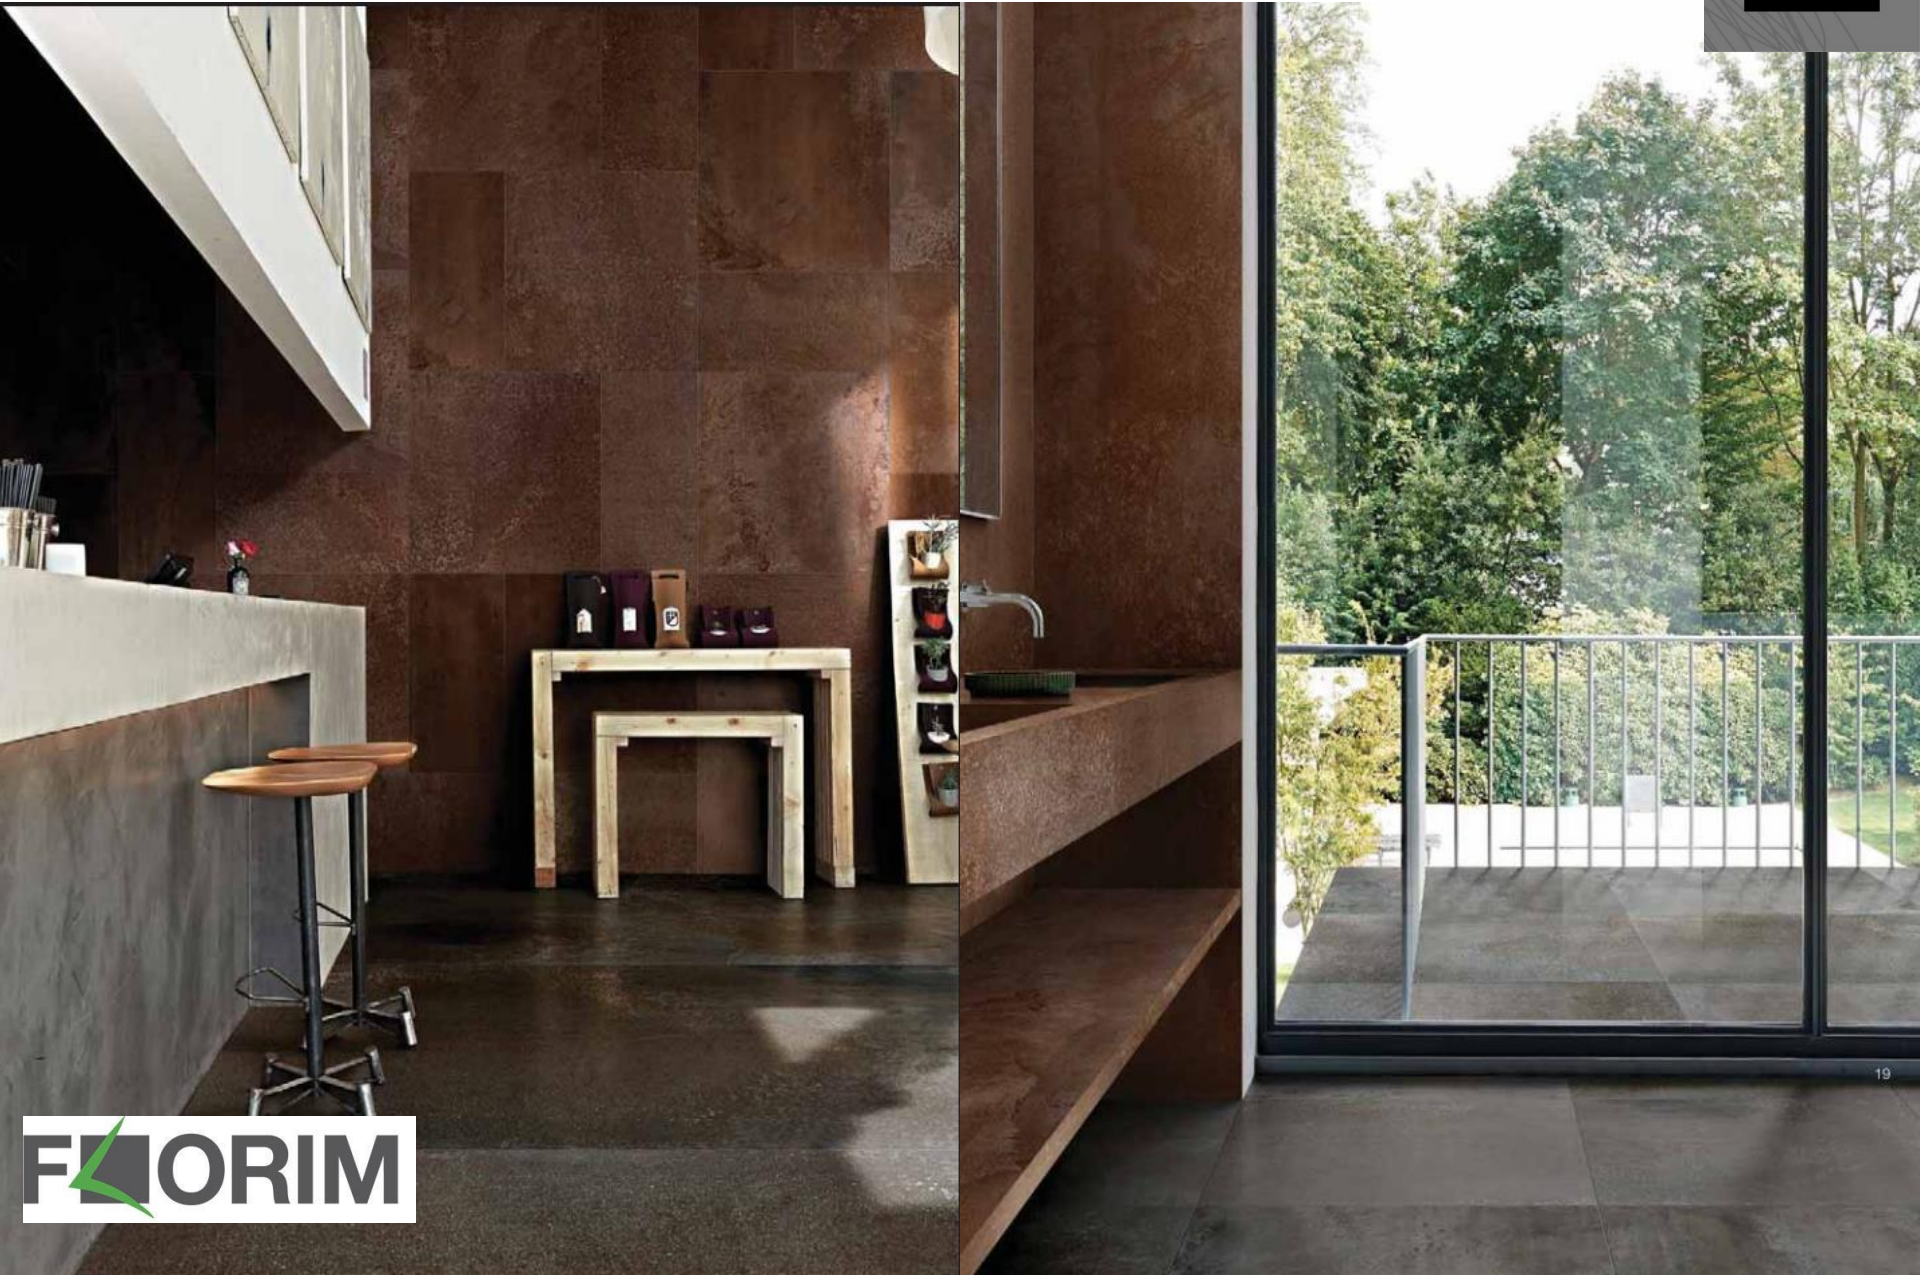

MAGNUM

METAL

mK