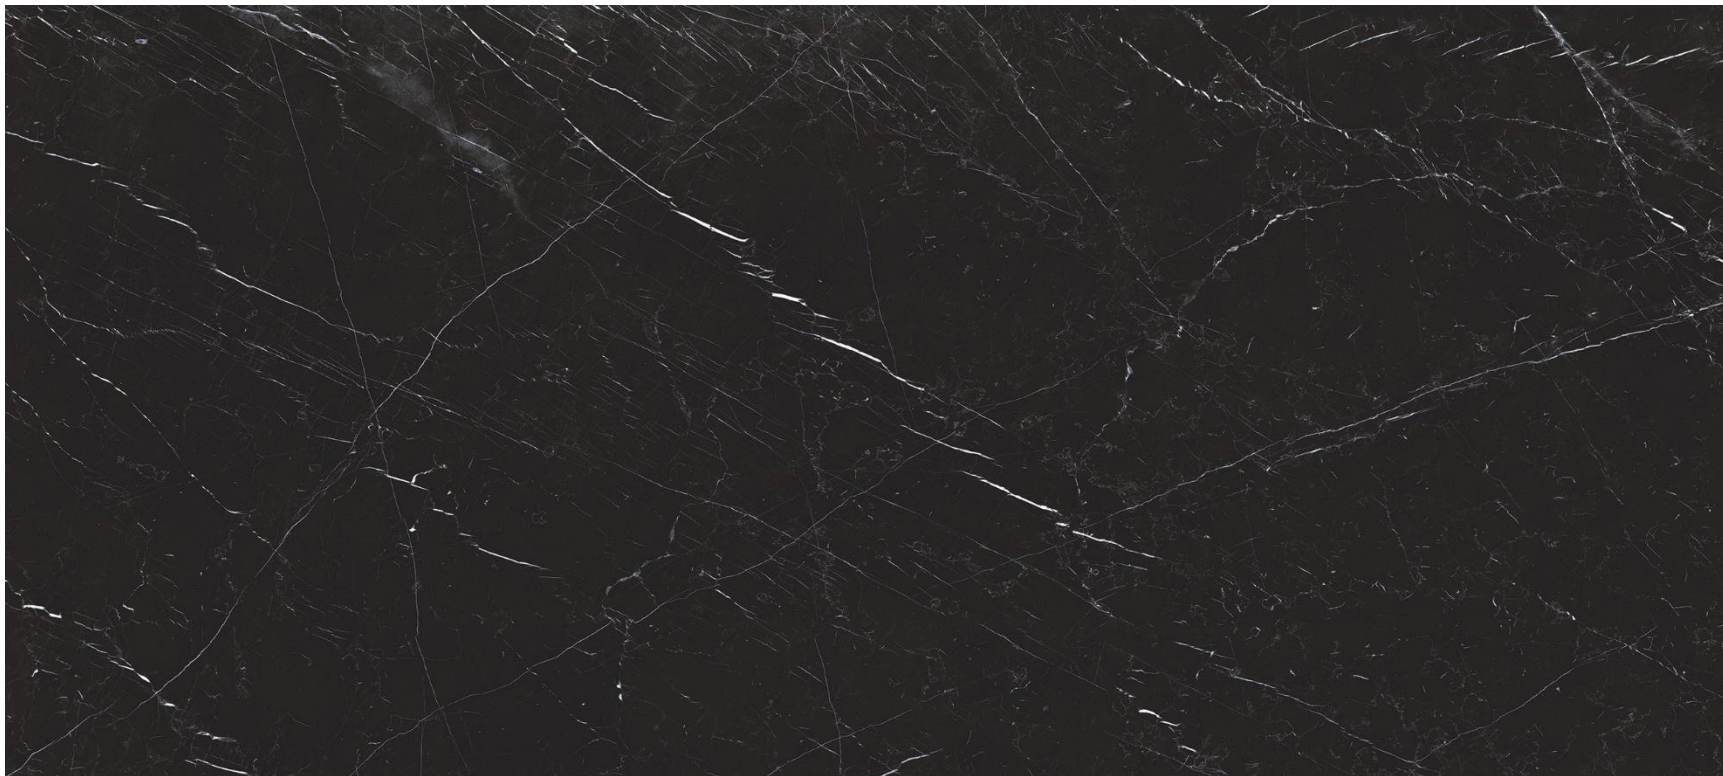

DESTONALIZADO  
V2 LIGERO

MURO

PISO

BRILLO

ESPESOR

**MAGNUM MARQUINA BLACK PULIDO 80x180x1**  
**CER-11-0089**

Porcelanato Tecnico Impresion Digital 80x180x1 Negro Pulido Tipo Marmol Rectificado

Es ≤ 0.5%