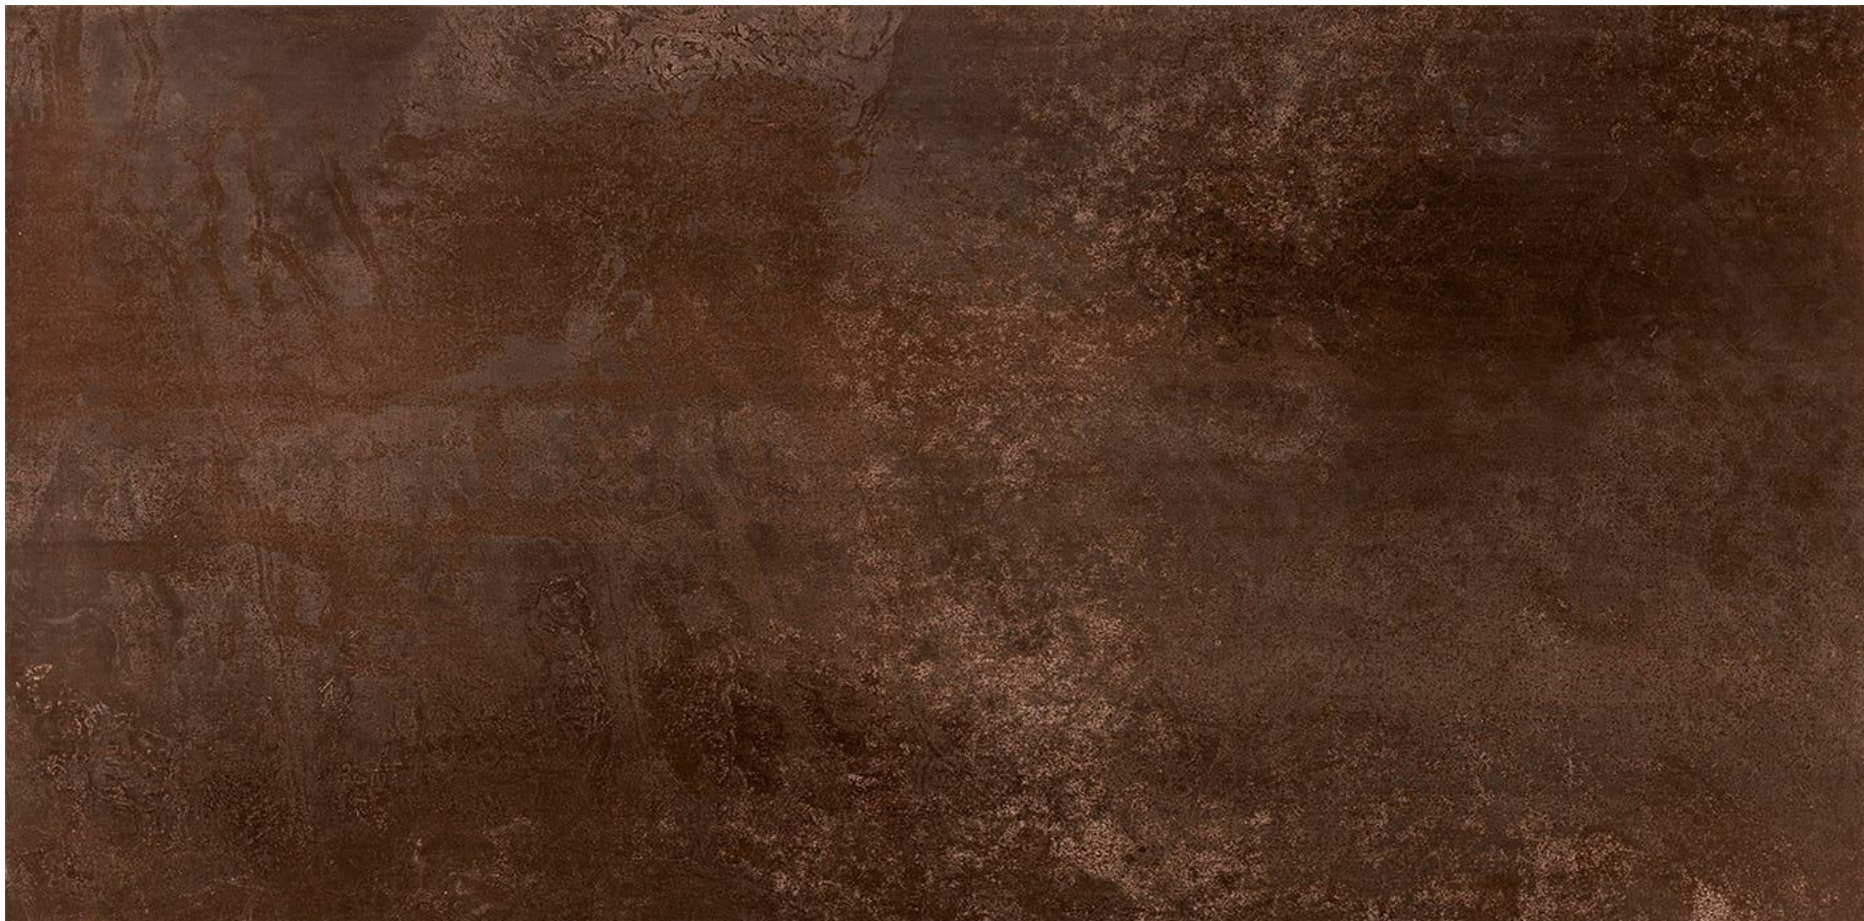

# MARMOL

mK

**F**ORIM

MAGNUM

MARMOL

mK

**F**ORIM

**MAGNUM FLOWTECH RUSSET MATE 120x240x6**  
**CER-11-0047**