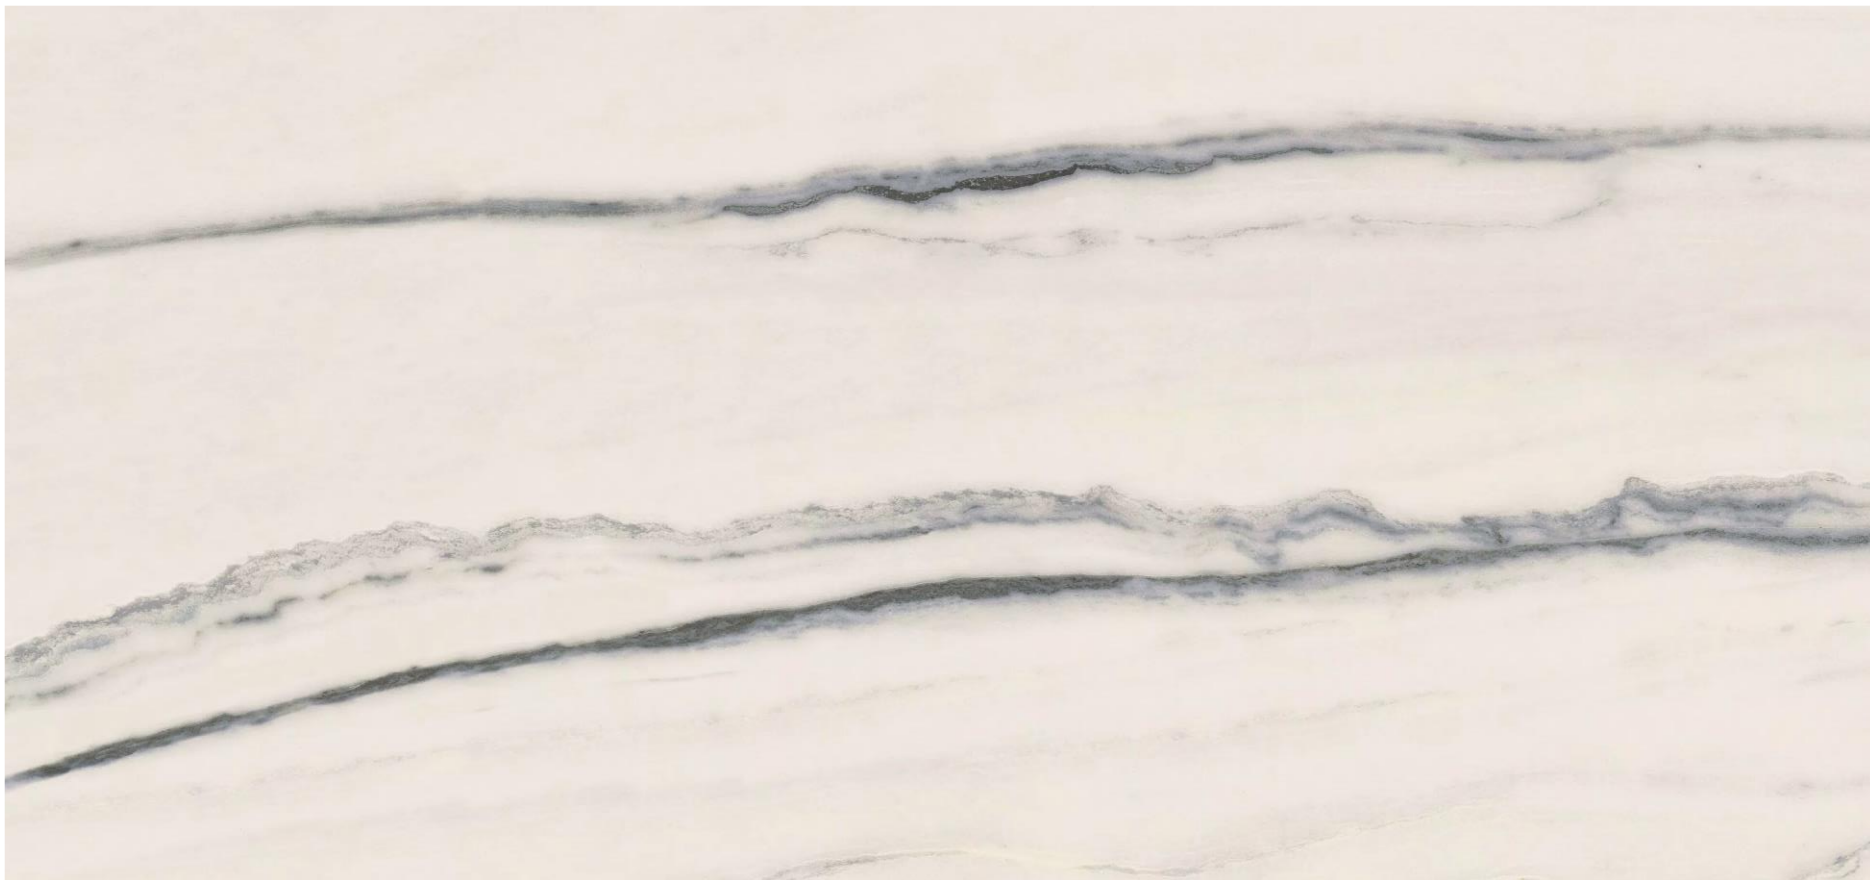

MAGNUM WHITE FANTASY PULIDO 120x240x6
CER-11-0051

Porcelanato Tecnico Impresion Digital 120x240x6 Marfil Pulido Destonalizado Tipo Piedra Rect T3

Es 0.5%

RECTIFICADO

IMPRESIÓN
DIGITAL

DESTONALIZADO
V2 LIGERO

MURO

PISO

BRILLO

6 mm

ESPESOR