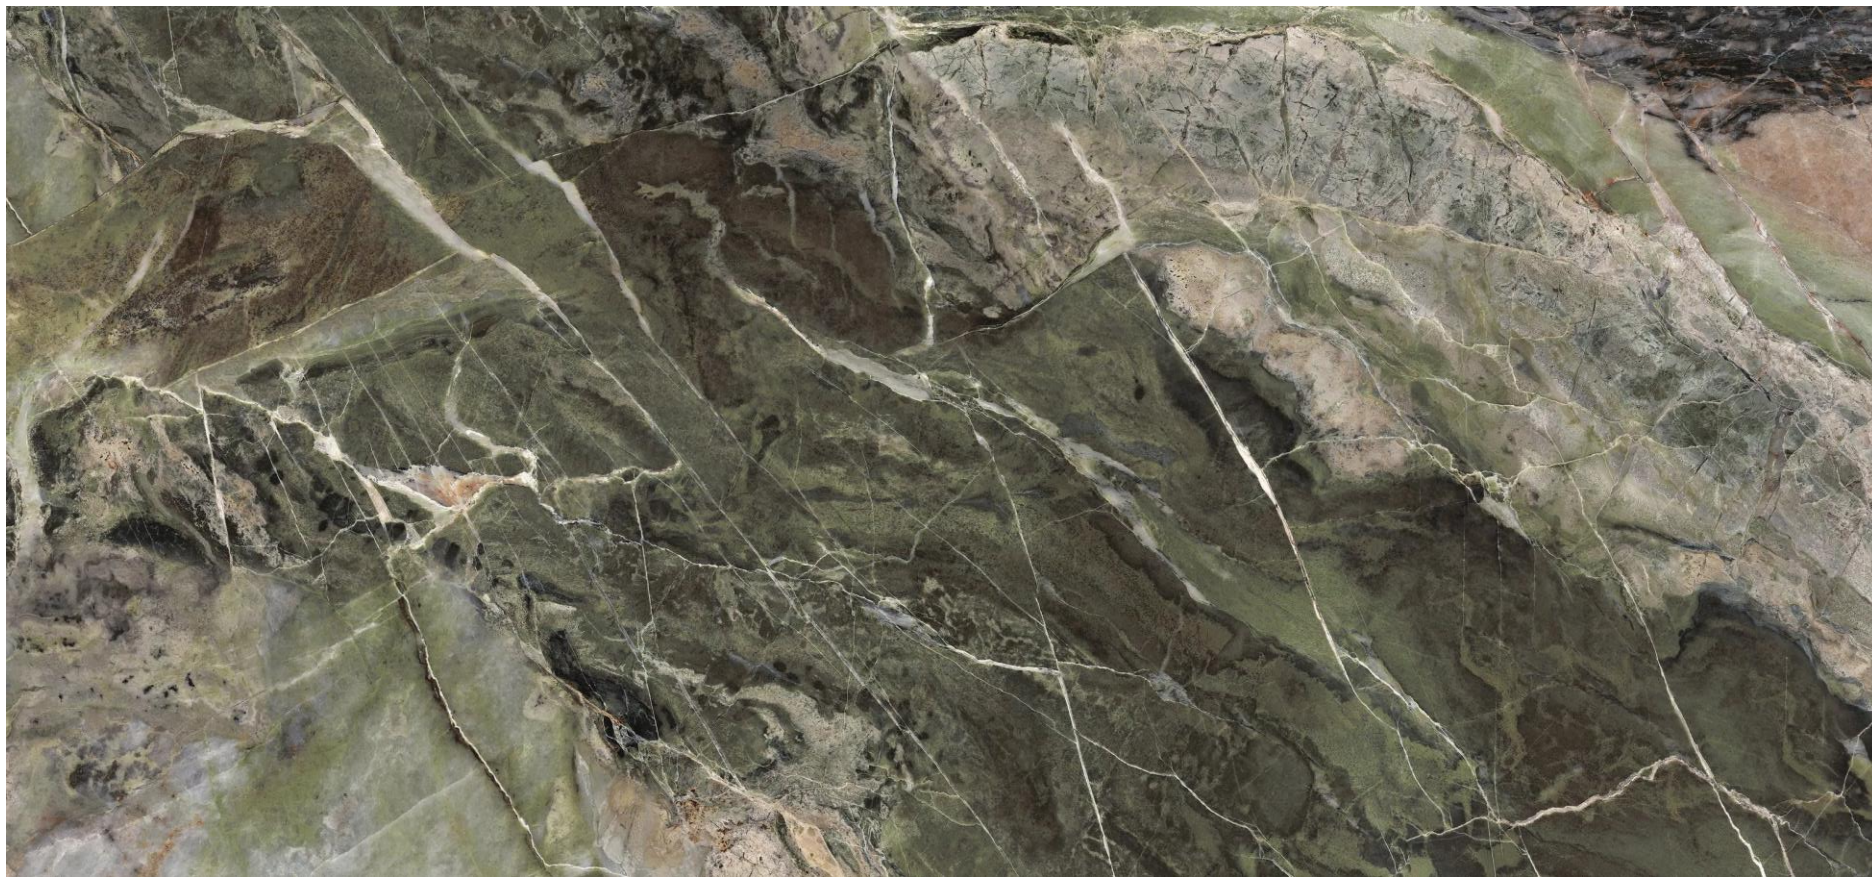

DESTONALIZADO  
V2 LIGERO

MURO

PISO

BRILLO

ESPESOR

**MAGNUM HERITAGE EMERALD PULIDO 120x240x6**  
**CER-11-0078**

Porcelanato Tecnico Impresión Digital 120x240x6 Verde Pulido Destonalizado Tipo Marmol T3

Es 0.5%