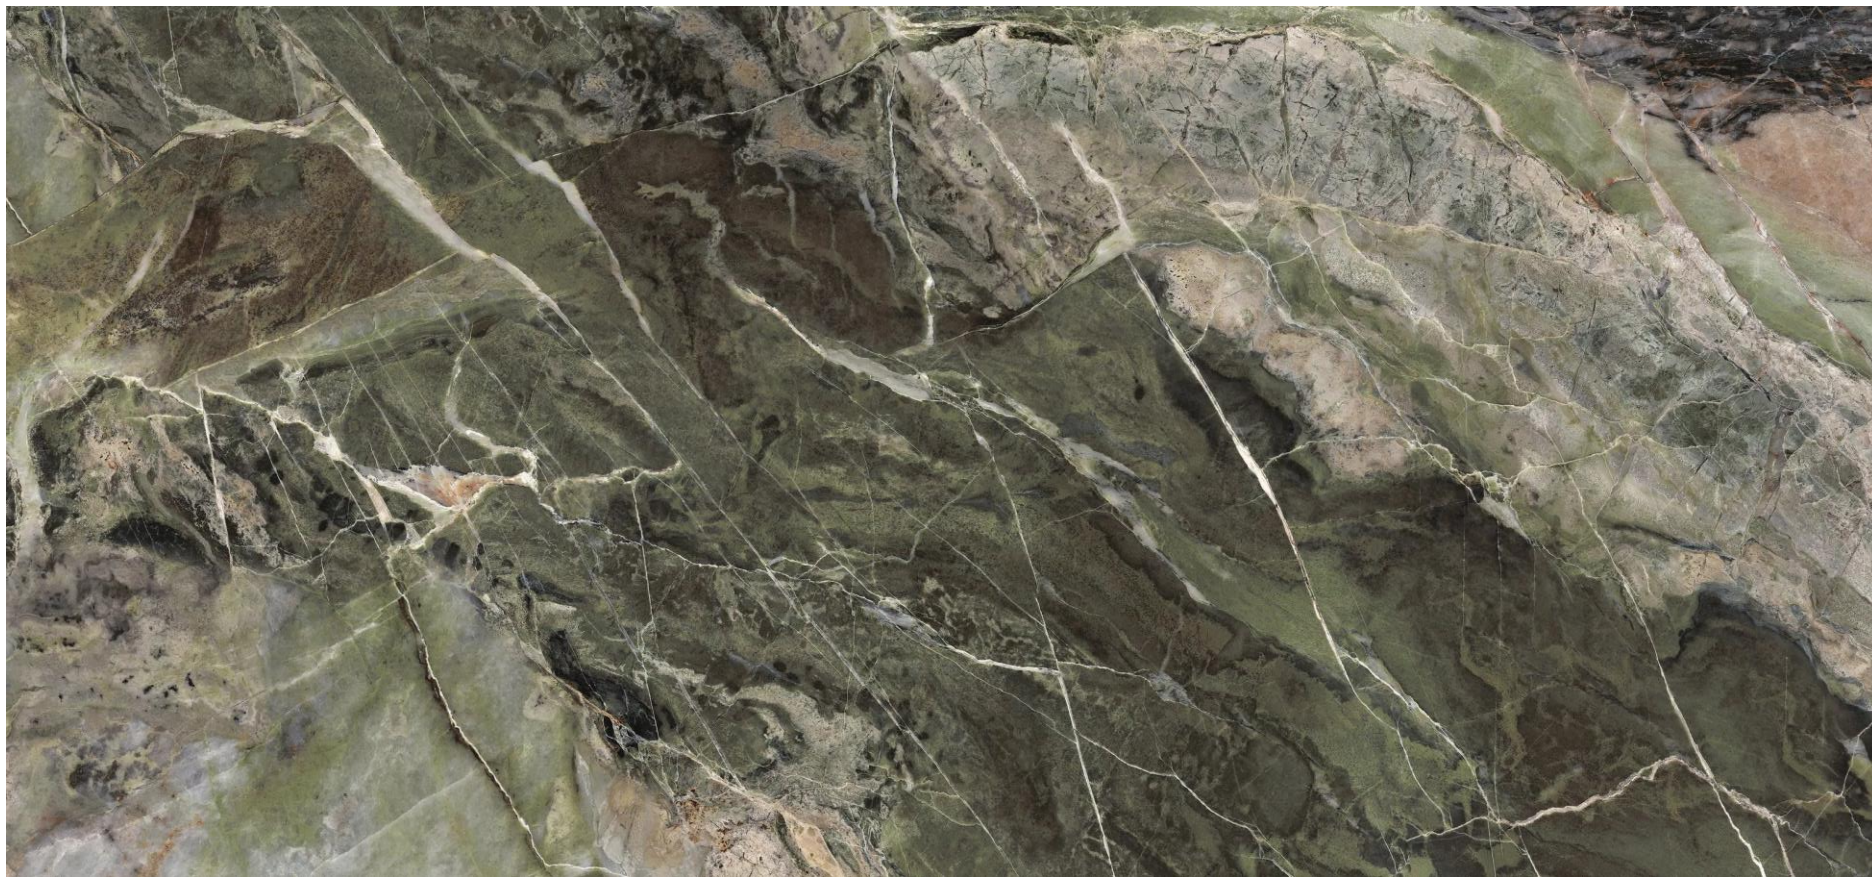

MURO

PISO

BRILLO

ESPESOR

MAGNUM HERITAGE EMERALD PULIDO 120x240x6
CER-11-0078

Porcelanato Tecnico Impresión Digital 120x240x6 Verde Pulido Destonalizado Tipo Marmol T3

Es 0.5%

RECTIFICADO