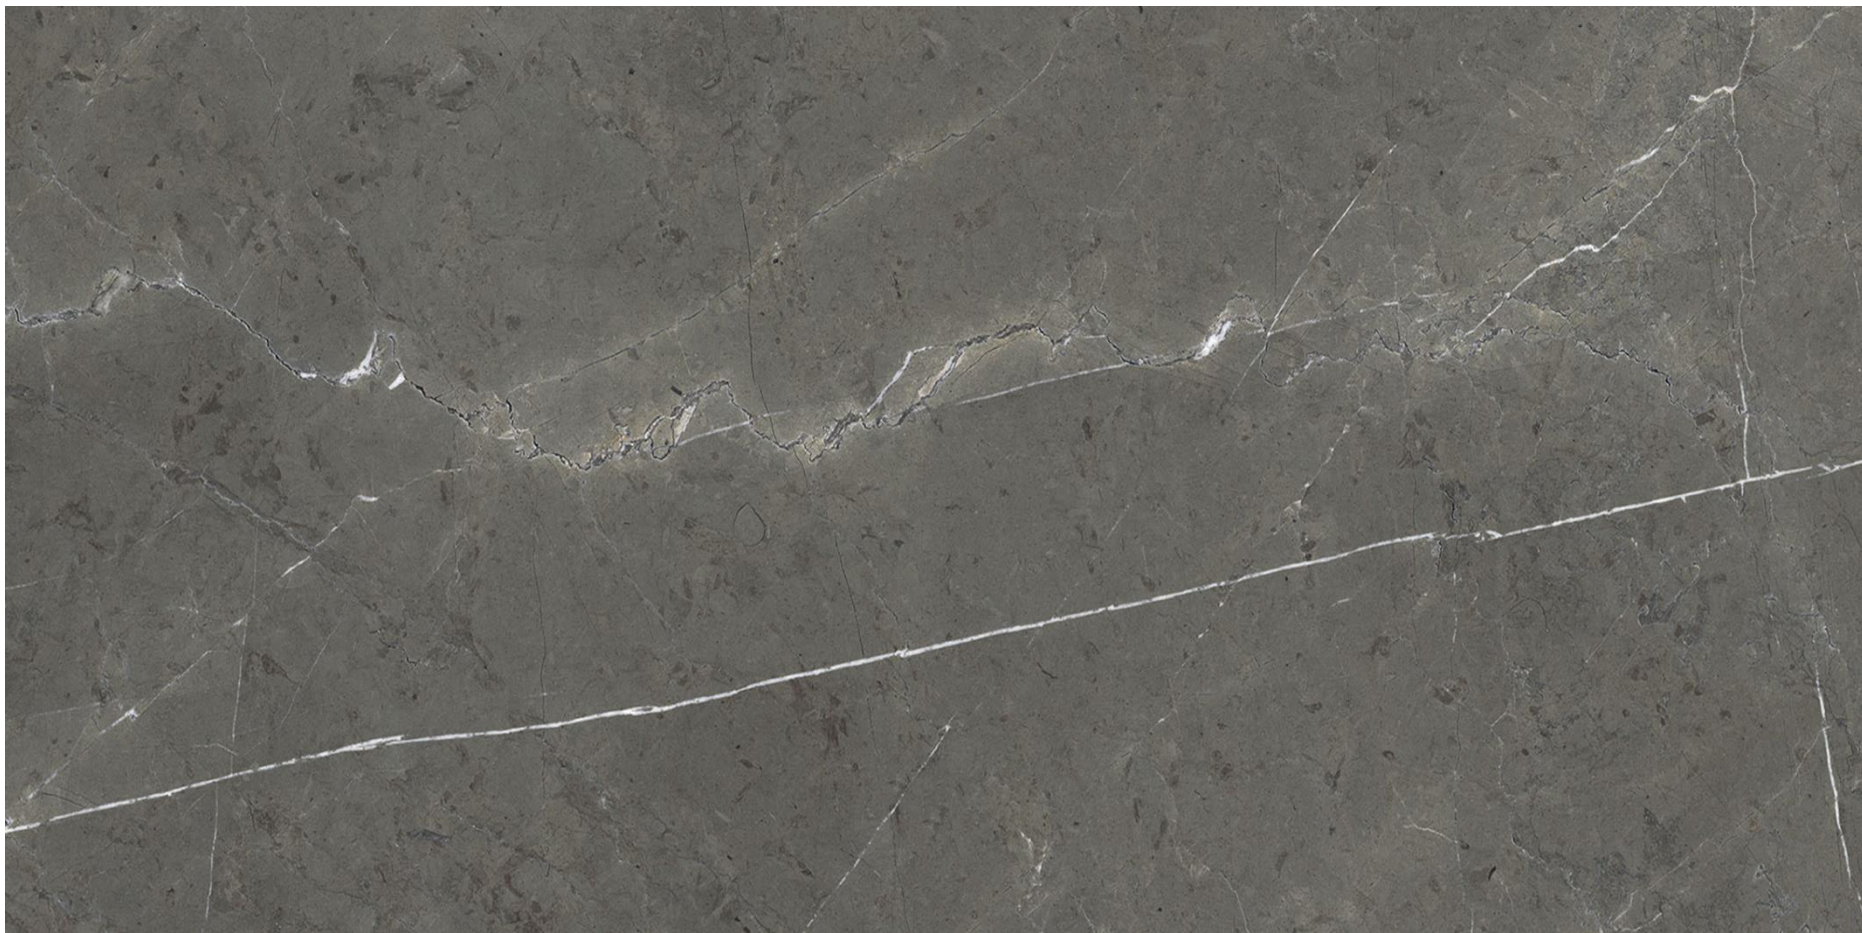

MAGNUM ARMANI BRONZE MATE 120x240

CER-11-0041

Porcelanato Esmaltado Impresión Digital 120x240x6 Gris Mate Destonalizado Rectificado T3

Es 0.5%

RECTIFICADO

IMPRESIÓN
DIGITAL

DESTONALIZADO

MAGNUM ARMANI BRONZE PULIDO 120x240