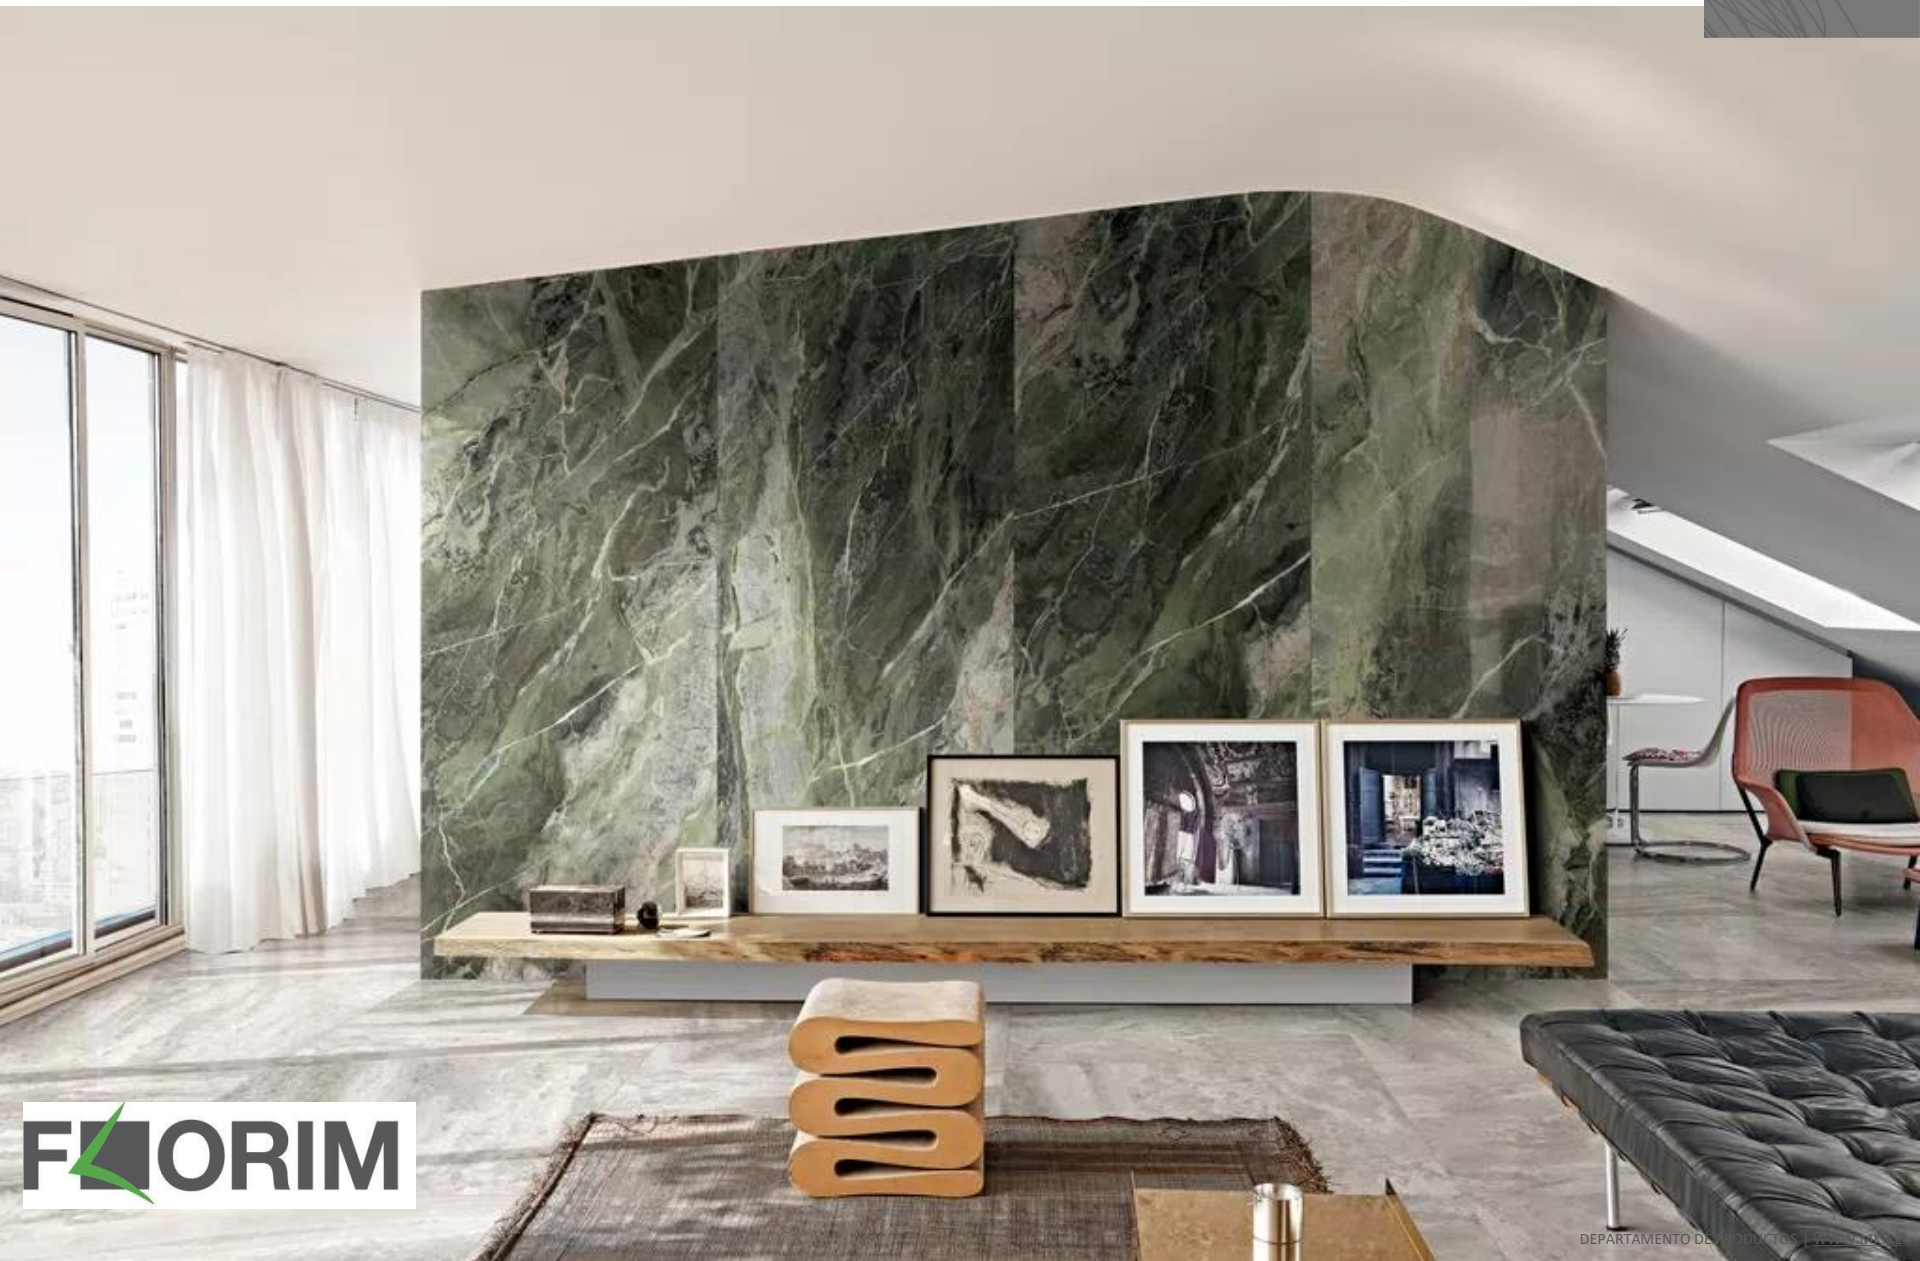

MAGNUM

MARMOL

mK

FLORIM