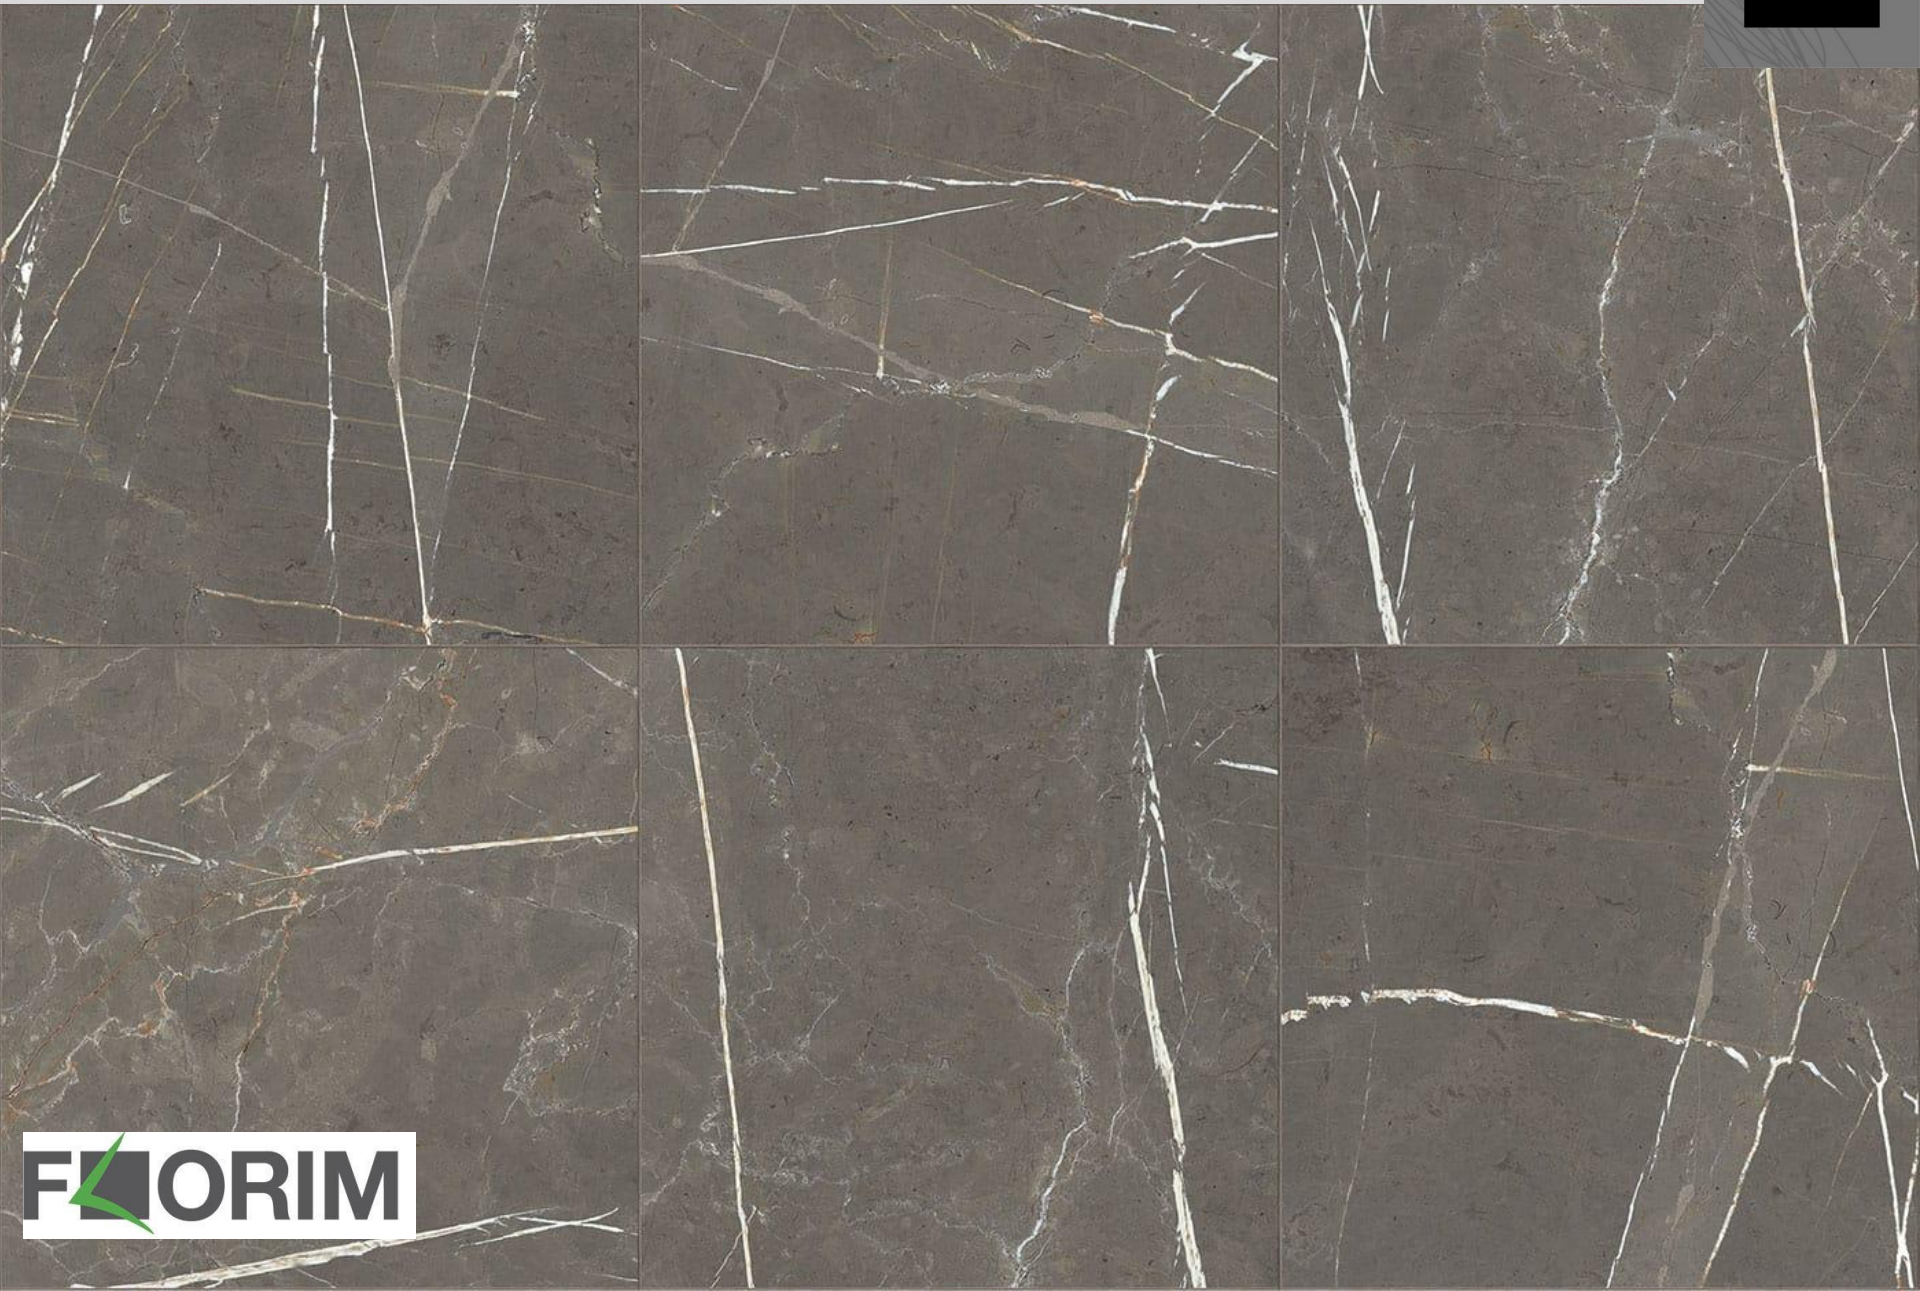

MAGNUM

PIEDRA

mK

F **ORIM**