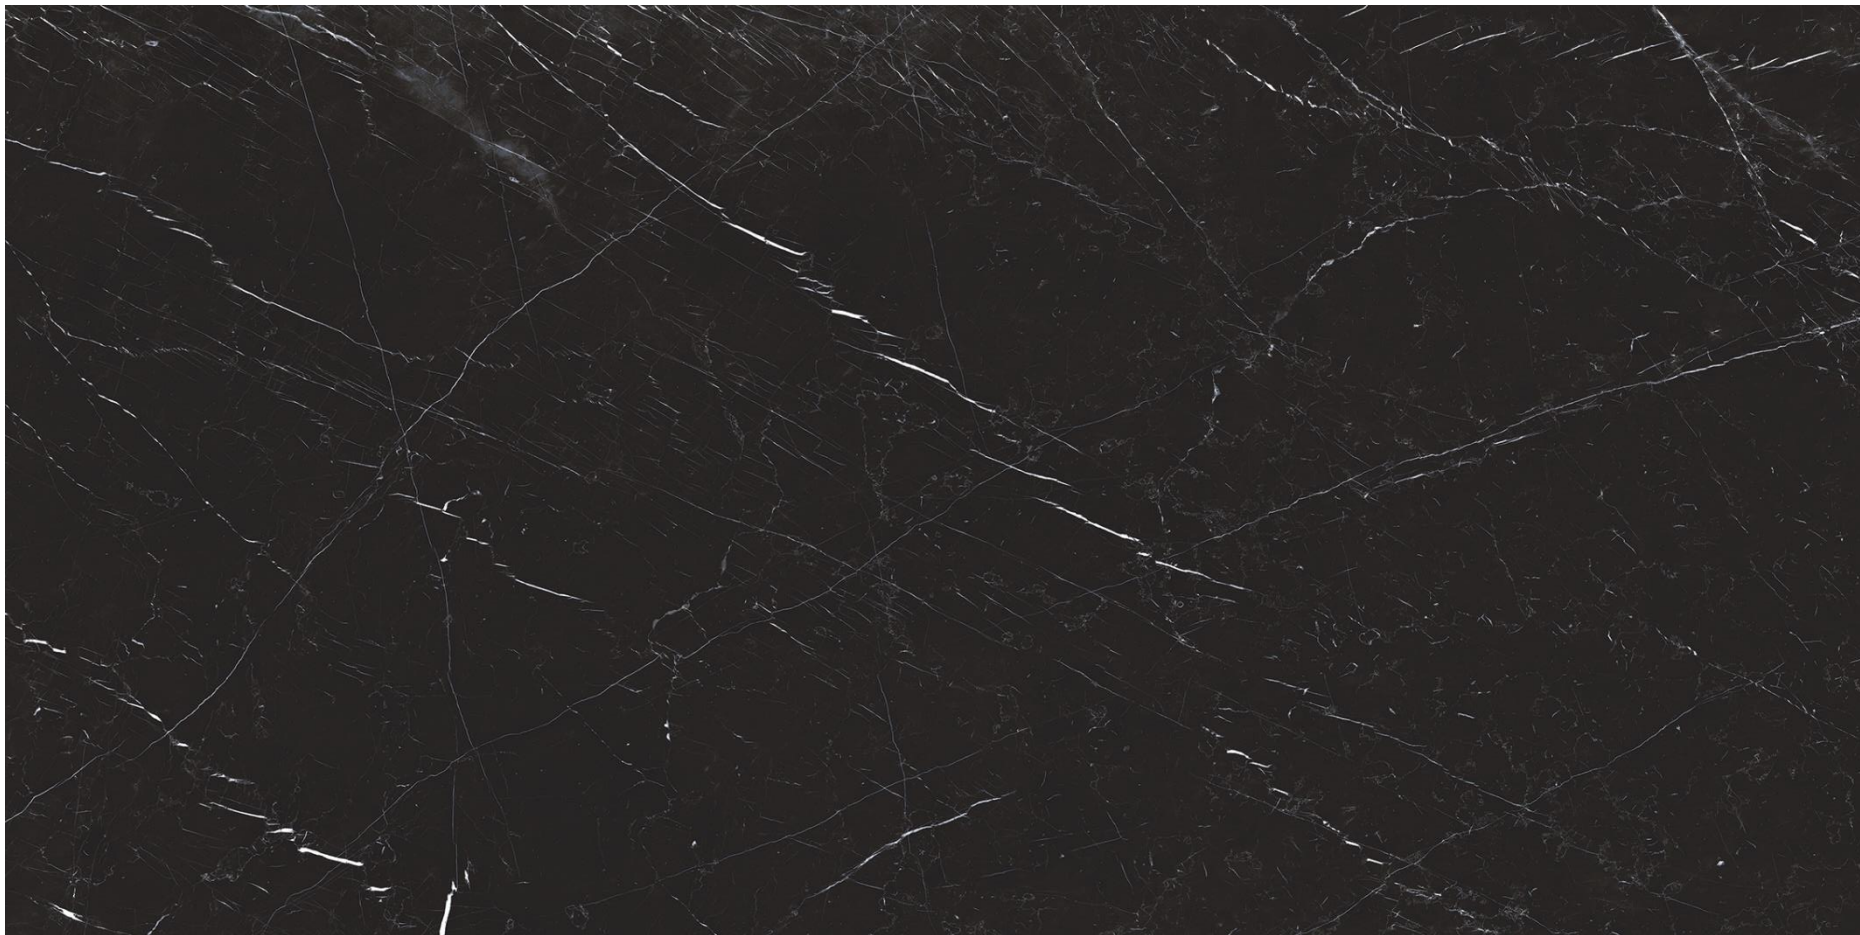

mK

FLORIM

MAGNUM

PIEDRA

mK

FLORIM

**MAGNUM MARQUINIA BLACK PULIDO 120x240
CER-11-0031**

Porcelanato Esmaltado Impresión Digital 120x240x6
Negro Natural Destonalizado Rectificado T3