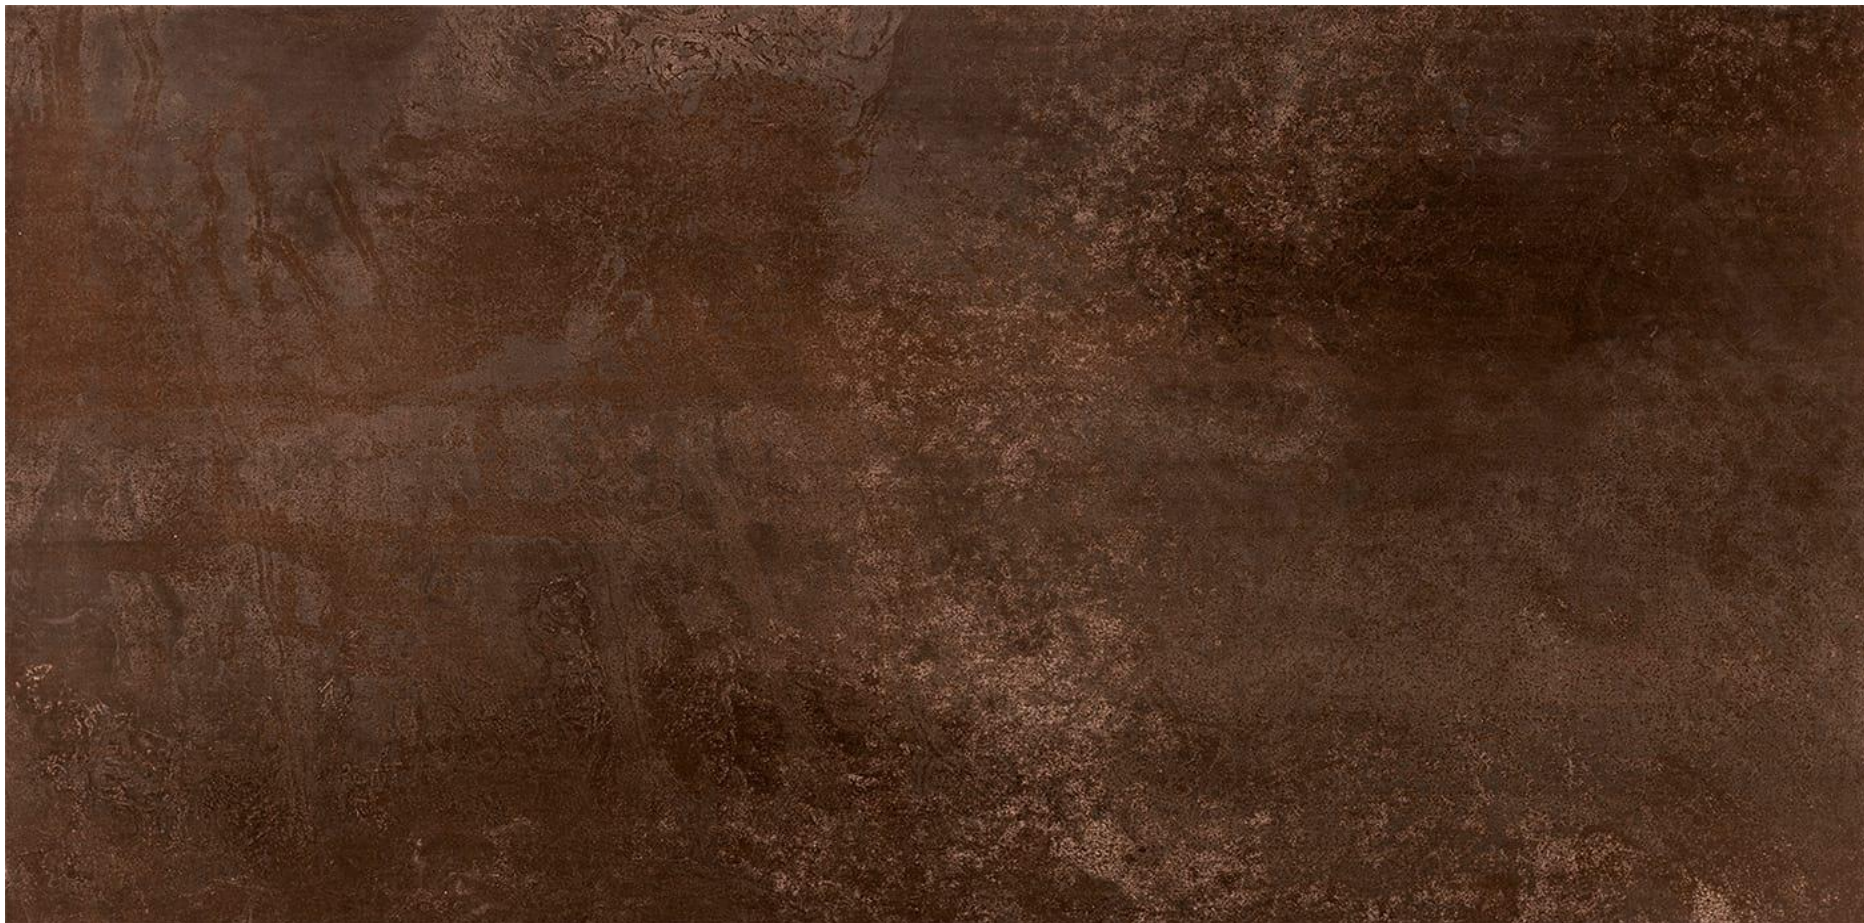

MAGNUM FLOWTECH RUSSET MATE 120x240x6

CER-11-0047

Porcelanato Esmaltado Impresion Digital 120x240x6 Cafe Mate
Destonalizado Rectificado T3

Es 0.5%

RECTIFICADO

IMPRESIÓN
DIGITAL

DESTONALIZADO