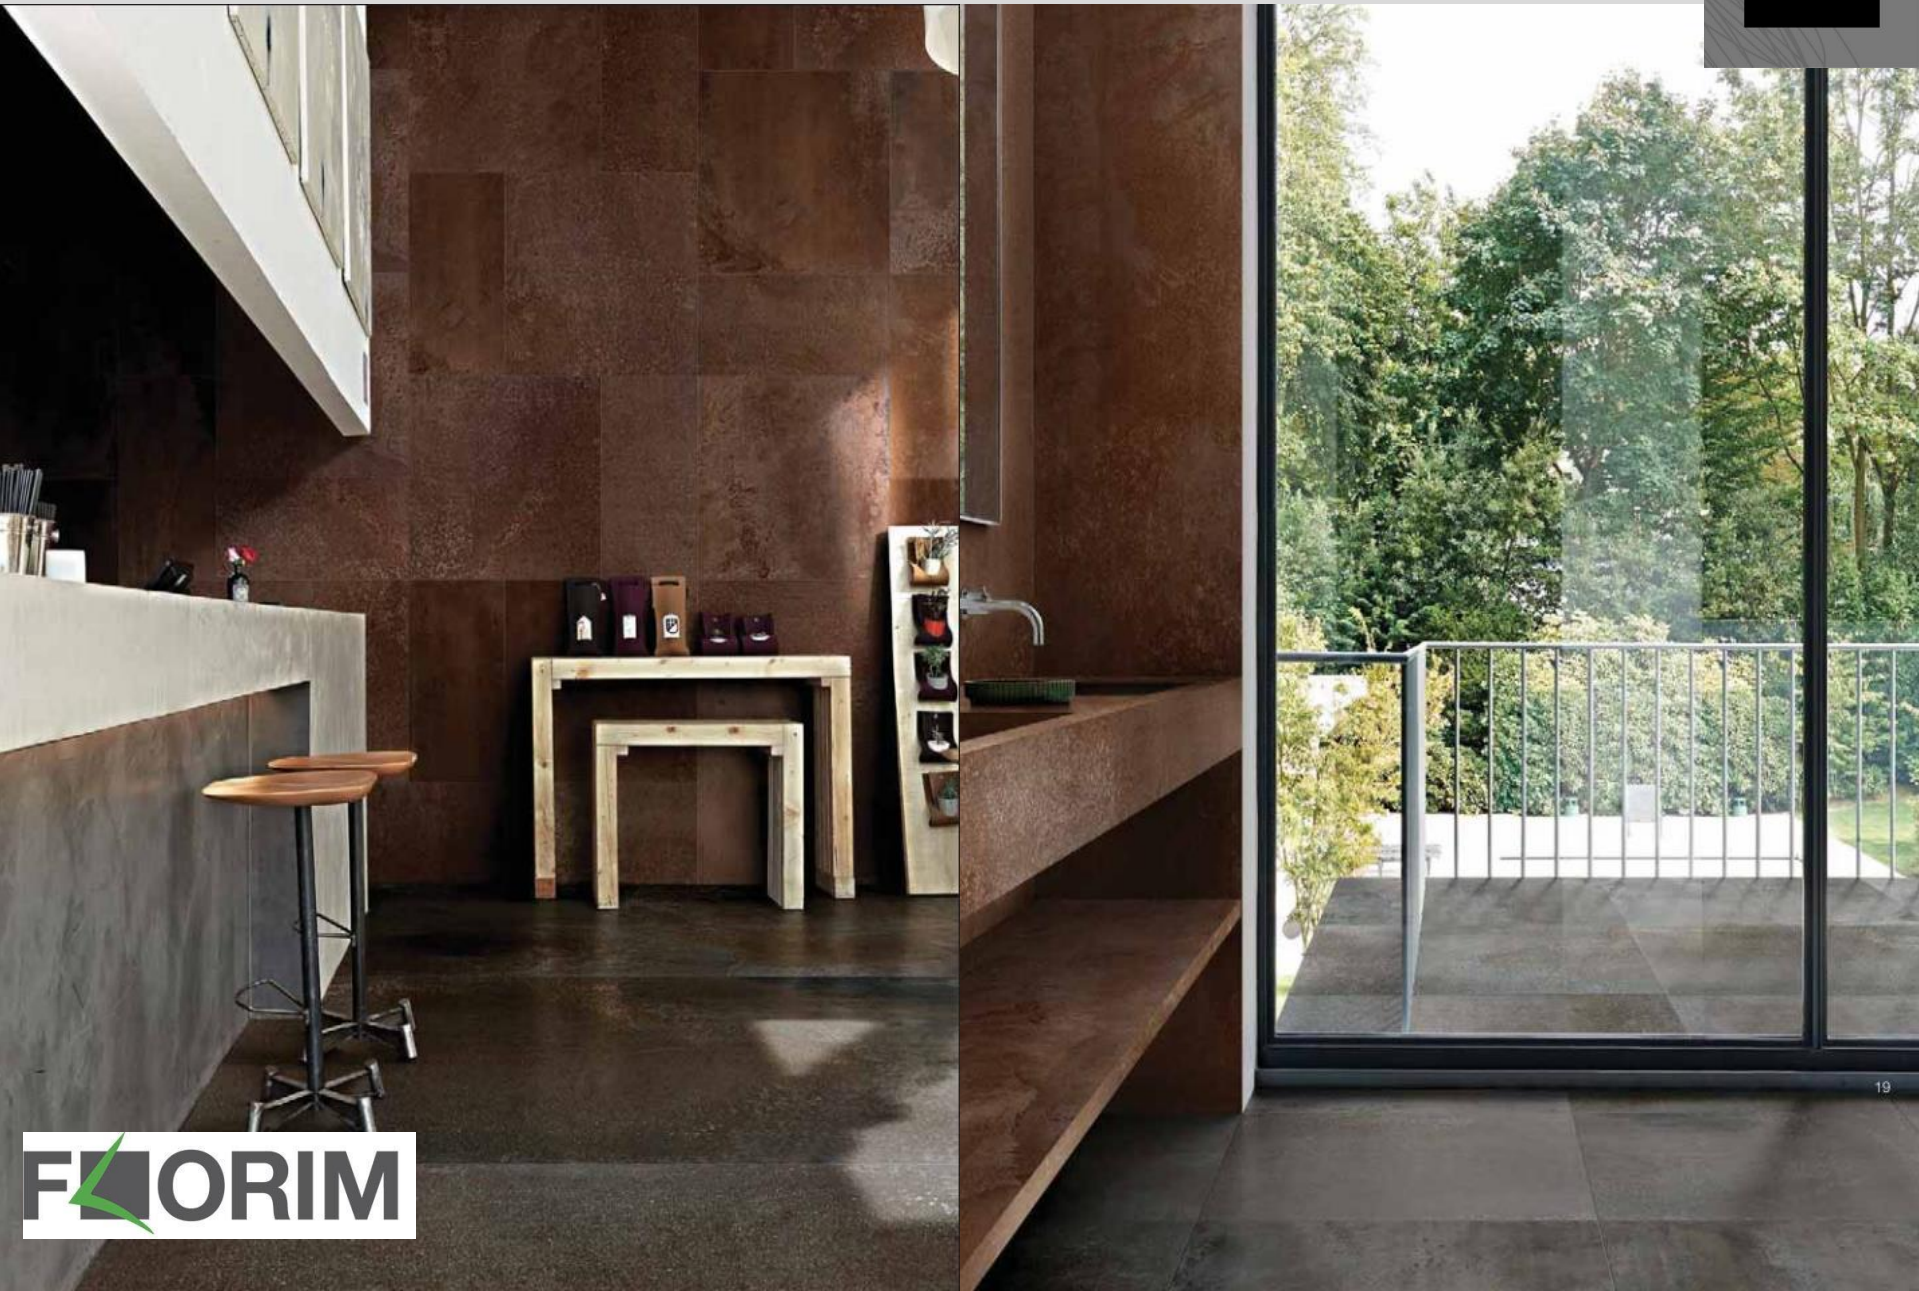

MAGNUM

METAL

mK