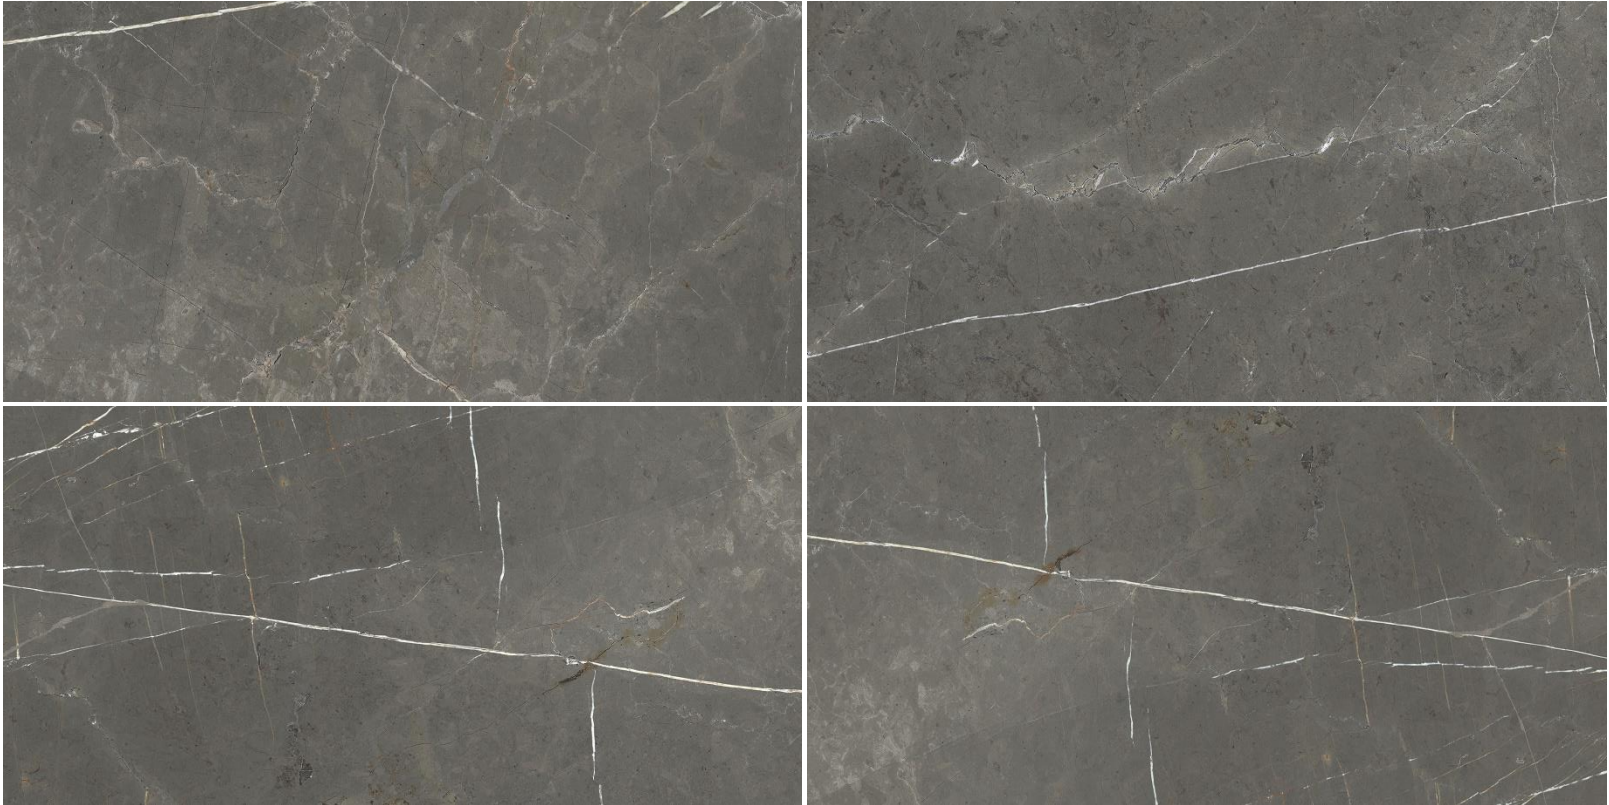

MAGNUM

PIEDRA

mK

FORIM