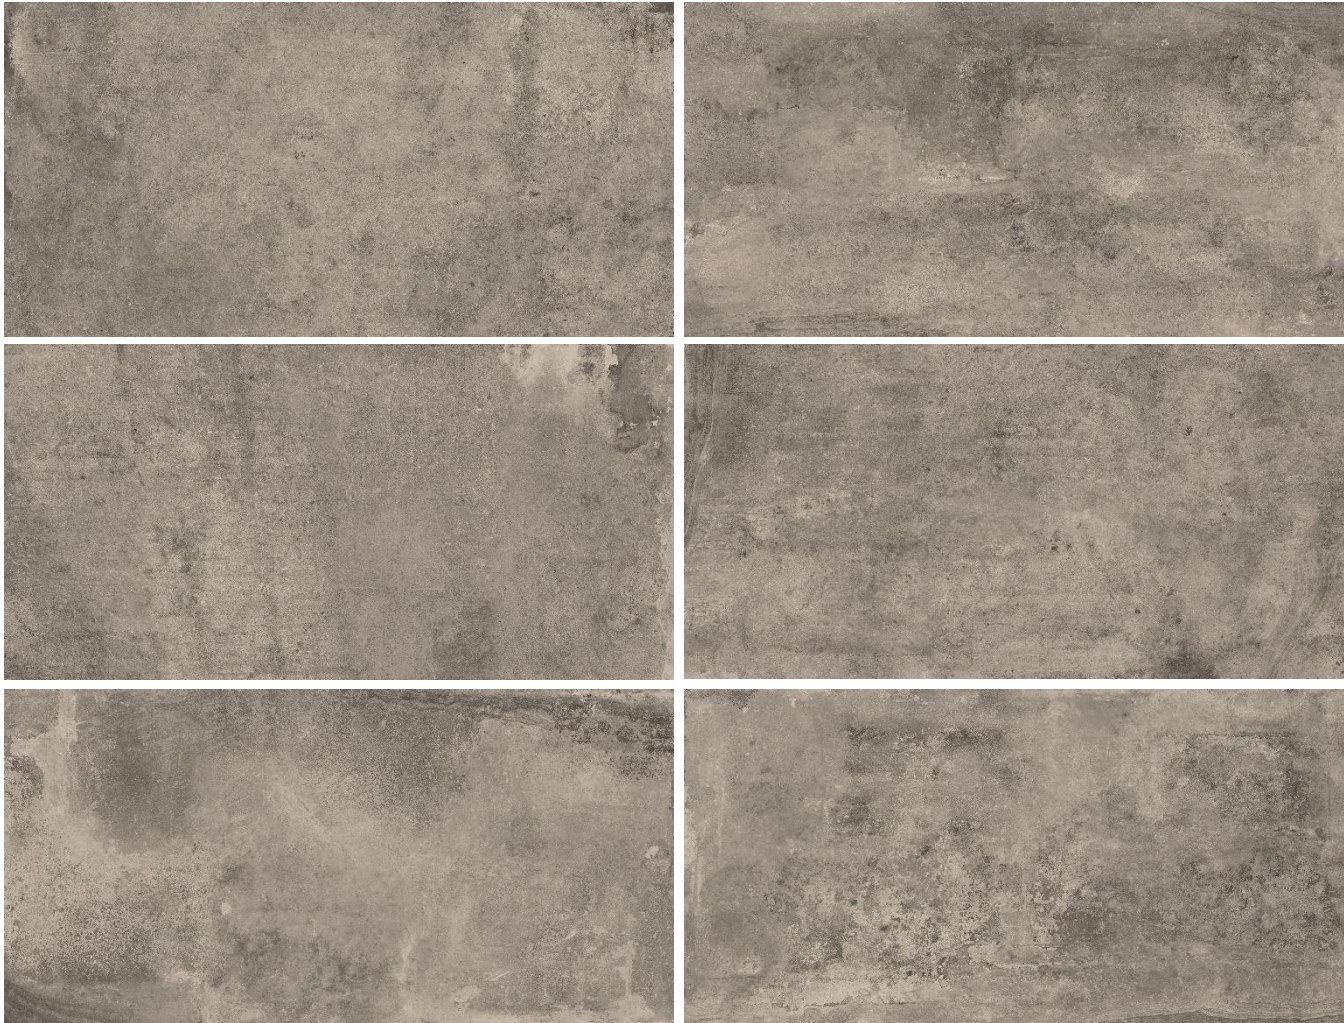

MAGNUM

CEMENTO

mK

FORIM