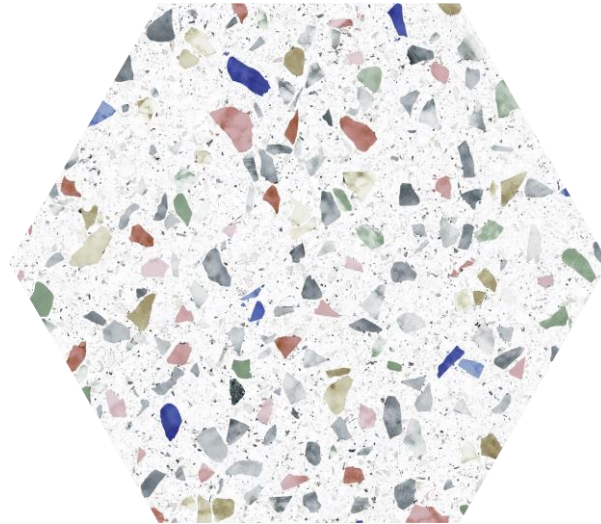

VENICE LIGHT COLORS HEX 22x25

CDC-10-0081

Porcelanato Esmaltado Impresion Digital 22x25 Hexagonal Terrazo
Blanco Mate Tipo Hidraulico

***Producto con 214 caras**

E \leq 0.5%

NO RECTIFICADO

IMPRESIÓN
DIGITAL