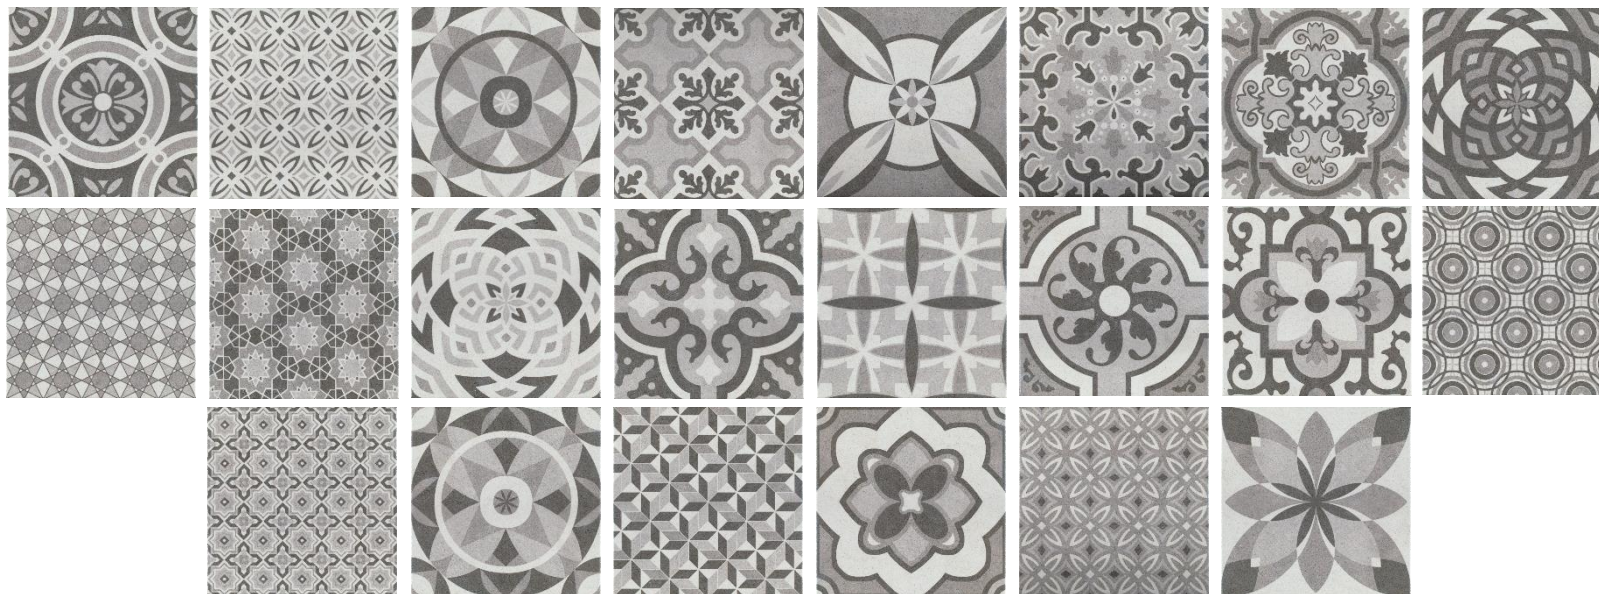

IMPRESIÓN
DIGITAL

MURO

PISO

MATE

VINTAGE MIX 25x25
CDC-10-0006

Porcelanato Esmaltado 25x25 Vintage Mix 22 Diseños Gris/Blanco Mate Tipo Hidraulico T4

*Producto con 22 caras

Es 0.5%