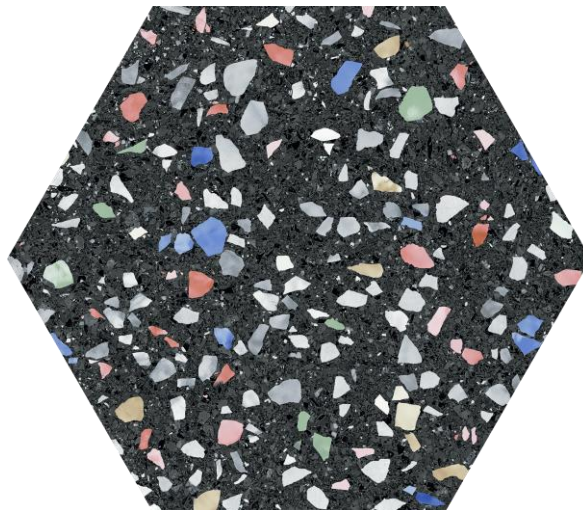

mK

VENICE DARK COLORS HEX 22x2

CDC-10-0080

Porcelanato Esmaltado Impresión Digital 25x25 Terrazo Cemento Marfil
Mate Tipo Hidráulico

***Producto con 21 caras**

E \leq 0.5%

NO RECTIFICADO

IMPRESIÓN
DIGITAL