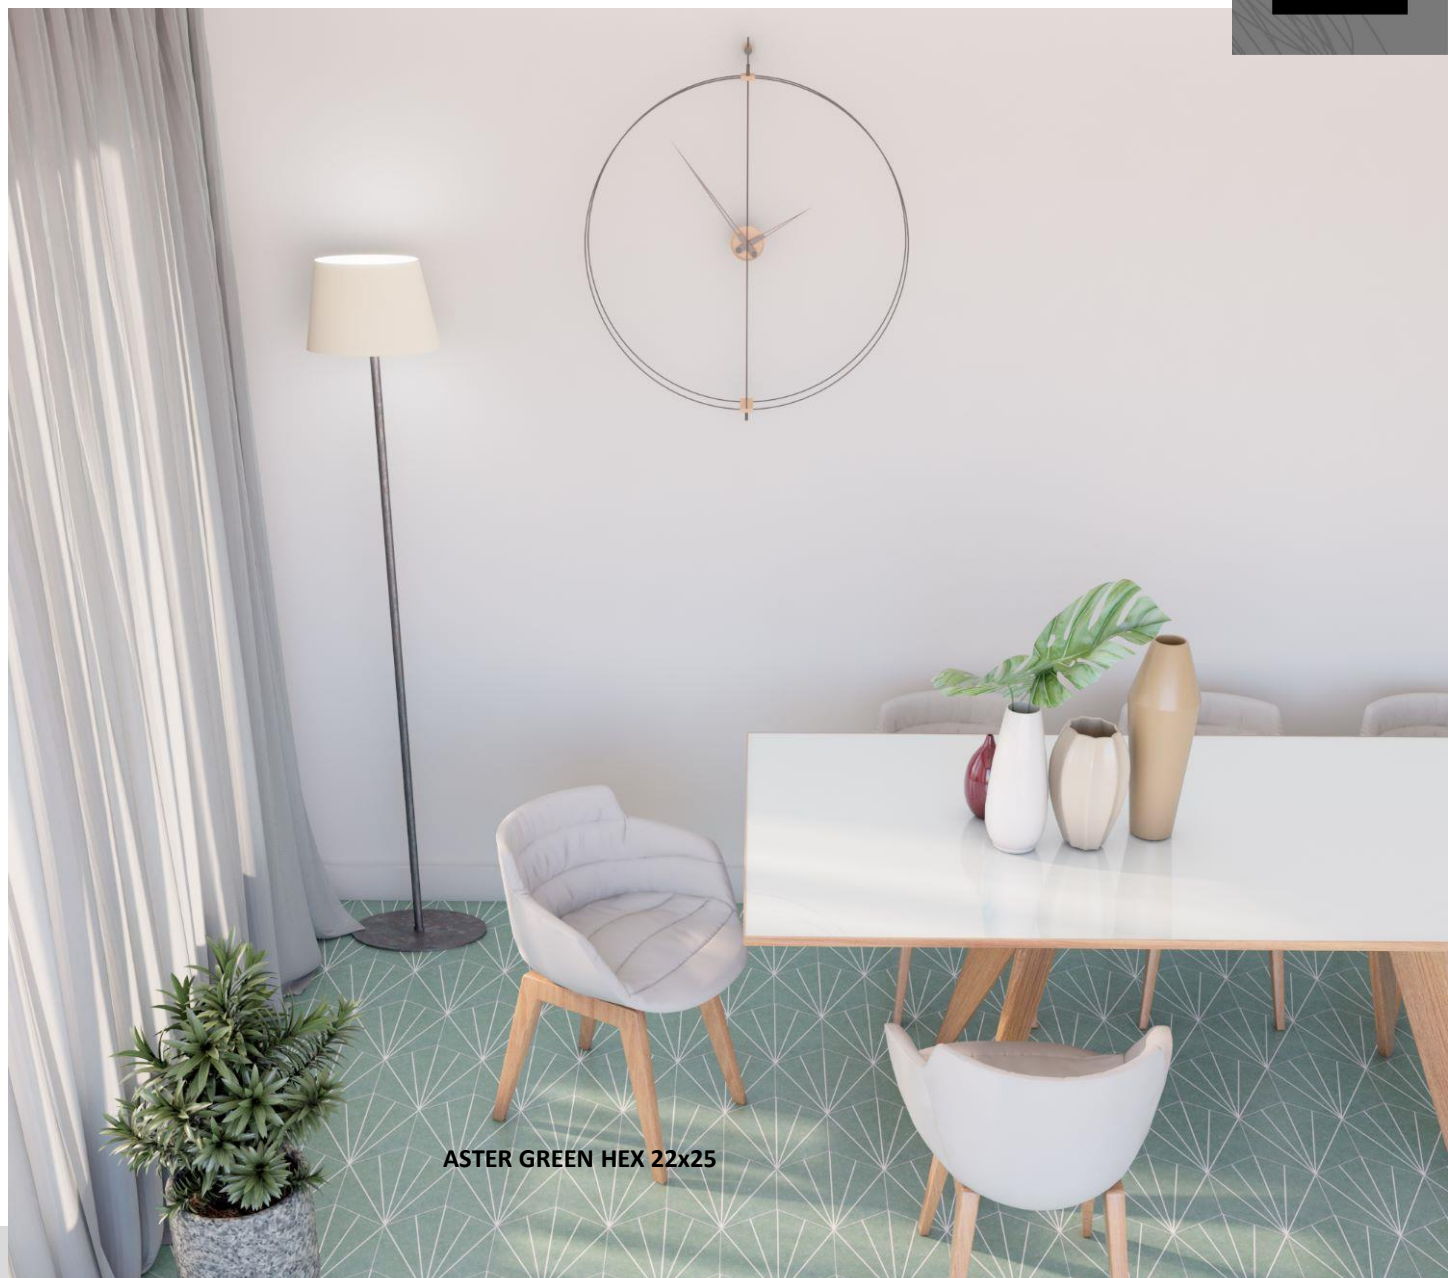

CDC-10-0083

Porcelanato Esmaltado Impresion Digital 22x25 Hexagonal
Geometrico Verde Mate Tipo Hidraulico

CUTE

HIDRAULICO

mK

ASTER GREEN HEX 22x25

NUSA JADE MATE INOUT ANTIDESLIZANTE 25x25

CDC-10-0088