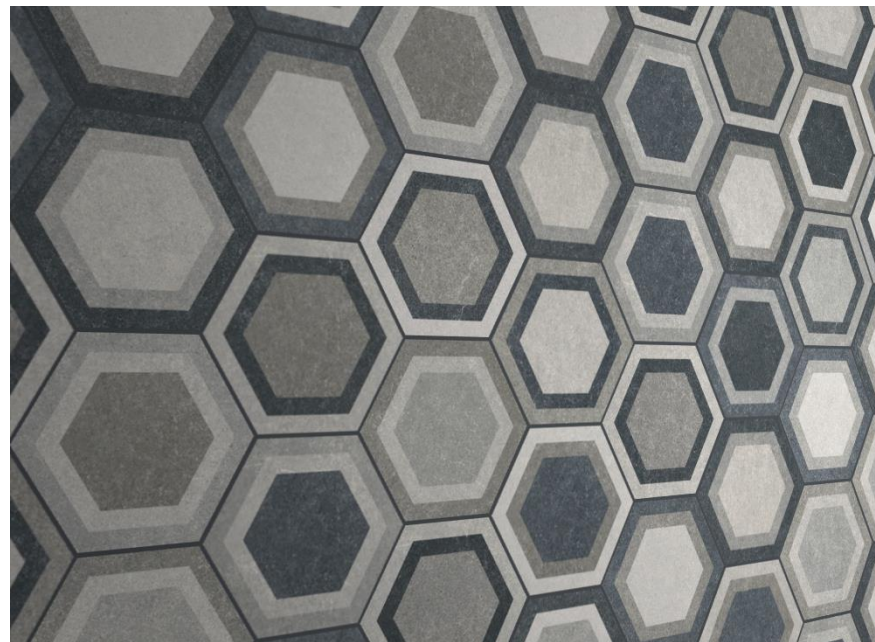

Porcelanato Esmaltado Hexagonal 25 Diseños de Colores Gris
Mate Tipo Hidraulico T4

*Producto a pedido

*Producto con 38 caras

Es 0.5%

NO RECTIFICADO

IMPRESIÓN
DIGITAL

DESTONALIZADO
V4

MURO