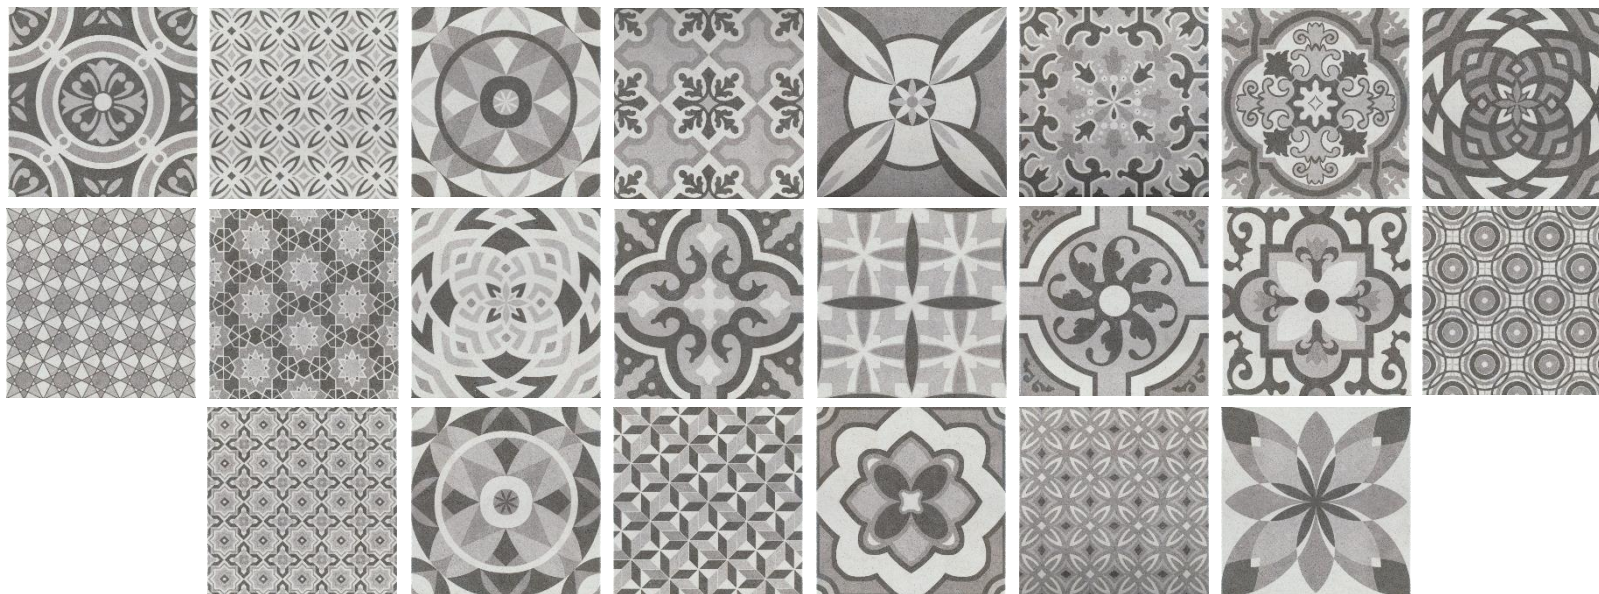

Es 0.5%

NO RECTIFICADO

IMPRESIÓN
DIGITAL

MURO

PISO

MATE

VINTAGE MIX 25x25
CDC-10-0006

Porcelanato Esmaltado 25x25 Vintage Mix 22 Diseños Gris/Blanco Mate Tipo Hidraulico T4