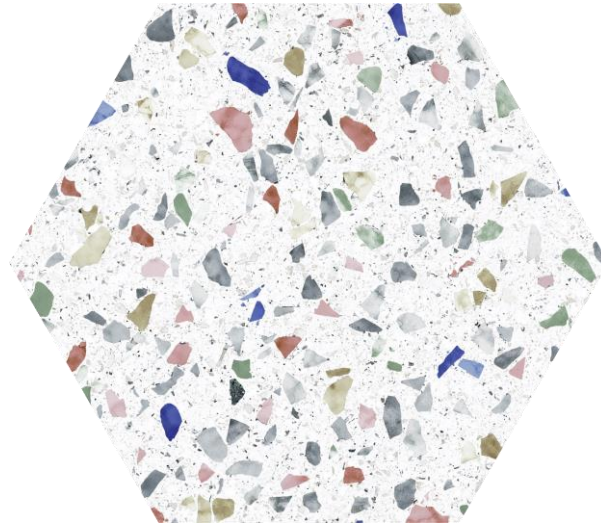

VENICE LIGHT COLORS HEX 22x25

CDC-10-0081

Porcelanato Esmaltado Impresion Digital 22x25 Hexagonal Terrazo
Blanco Mate Tipo Hidraulico

*Producto con 214 caras

E $\leq$ 0.5%

NO RECTIFICADO

IMPRESIÓN
DIGITAL

DESTONALIZADO
PLANO

MURO

PISO

MATE