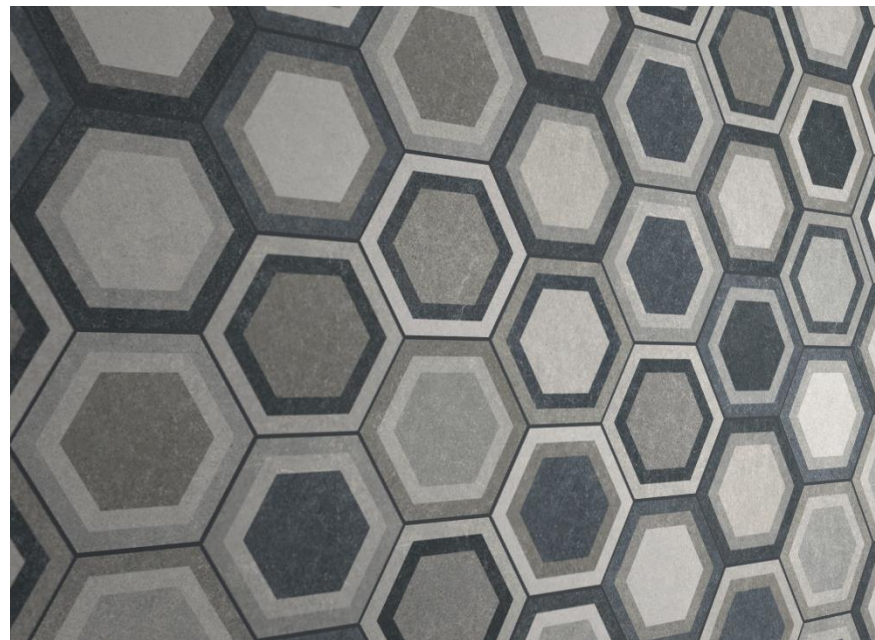

ASTER GREEN HEX 22x25

OTROS PRODUCTOS A PEDIDO:

TRAFFIC COMBI GREY 25
CDC-10-0039

Porcelanato Esmaltado Hexagonal 25 Diseños de Colores Gris
Mate Tipo Hidraulico T4

*Producto a pedido

*Producto con 38 caras