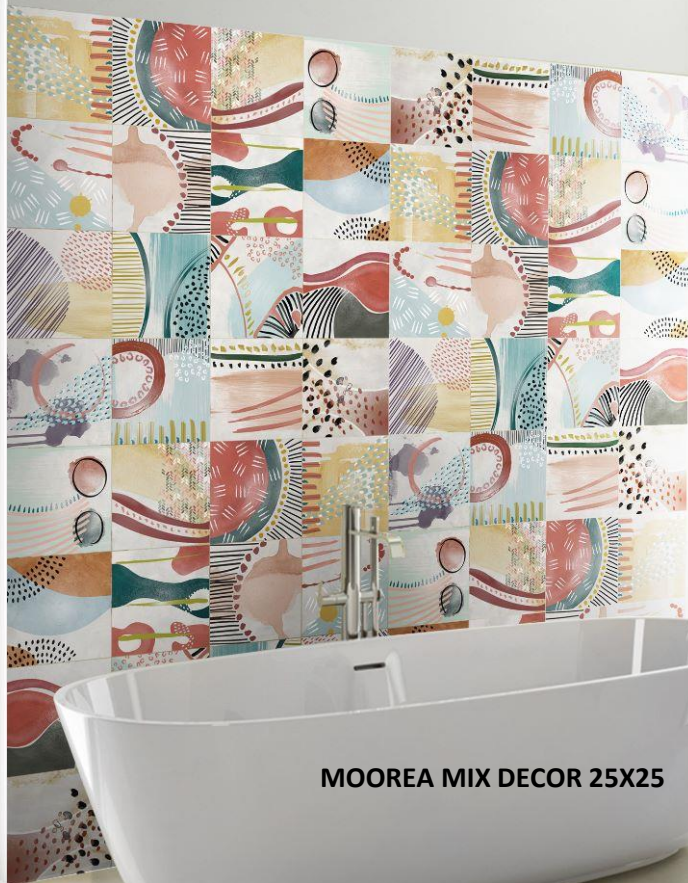

MOOREA MIX DECOR 25X25

TAHIRI GARDEN 25X25

CDC-10-0051

**Porcelanato Esmaltado 25x25 Diseños Silvestre
Multicolor Mate Tipo Hidraulico**

***Producto con 23 caras**

E_s 0.5%

NO RECTIFICADO

IMPRESIÓN
DIGITAL