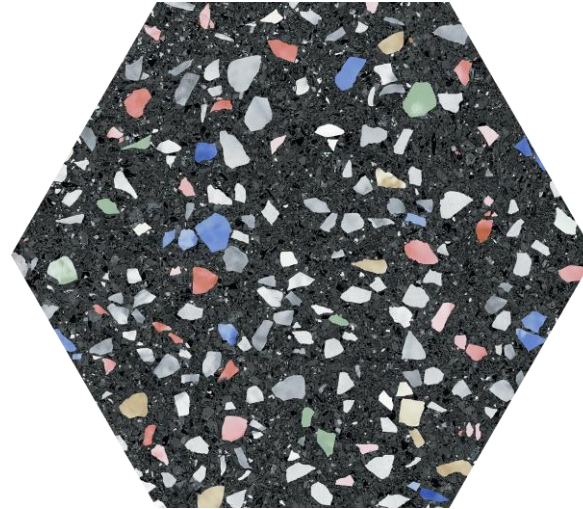

VENICE DARK COLORS HEX 22x2

CDC-10-0080

Porcelanato Esmaltado Impresión Digital 25x25 Terrazo Cemento Marfil
Mate Tipo Hidráulico

***Producto con 21 caras**

E ≤ 0.5%

NO RECTIFICADO

IMPRESIÓN
DIGITAL

DESTONALIZADO
PLANO