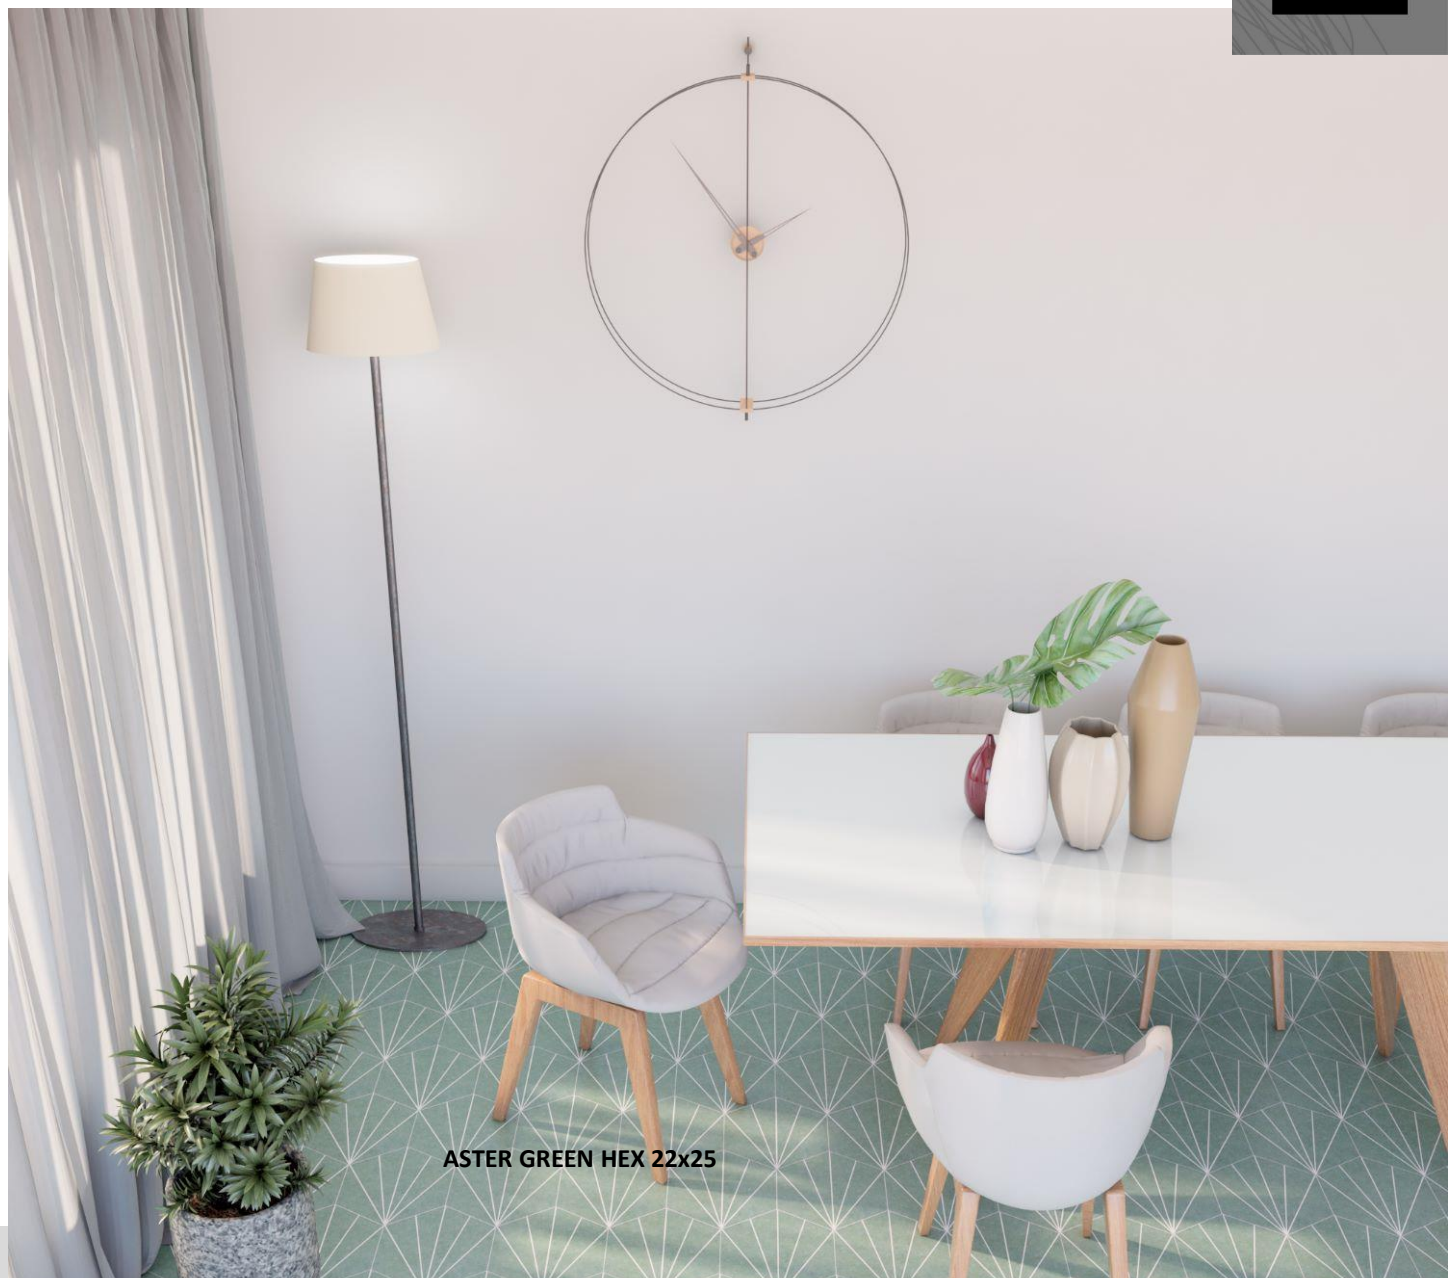

mK

ASTER NERO HEX 22x25

ASTER GREEN HEX 22x25

CDC-10-0083

Porcelanato Esmaltado Impresion Digital 22x25 Hexagonal
Geometrico Verde Mate Tipo Hidraulico

CUTE

HIDRAULICO

mK