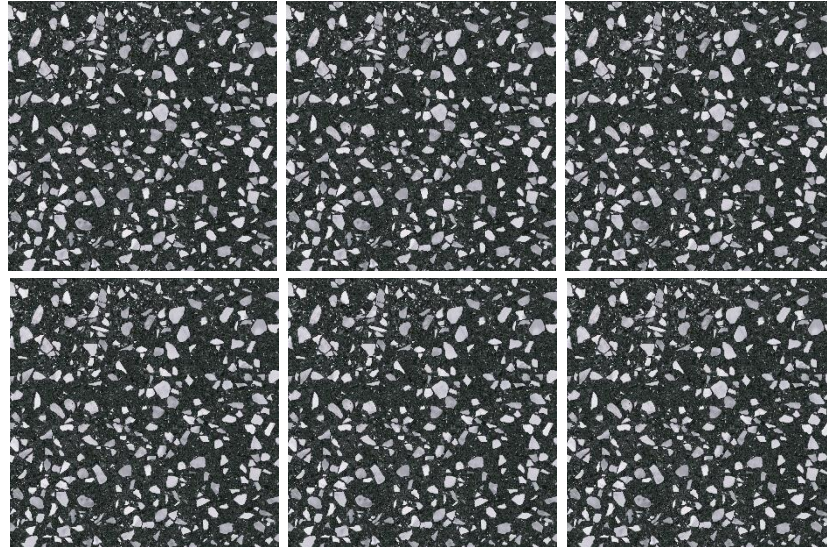

E_s 0.5%

NO RECTIFICADO

IMPRESIÓN
DIGITAL

DESTONALIZADO
PLANO

MURO

PISO

MATE

VENICE COLORS

HIDRAULICOS

mK

VENICE COLORS MATE 25X25

VENICE BLACK MATE 25X25

CDC-10-0044

Porcelanato Esmaltado 25x25 Diseños
Terrazo Negro Mate Tipo Hidraulico

* PRODUCTO CON 1 CARA

codicer

E \leq 0.5%

NO RECTIFICADO

IMPRESIÓN
DIGITAL

DESTONALIZADO
PLANO

MURO

PISO

MATE

VENICE SILVER MATE 25X25
CDC-10-0045