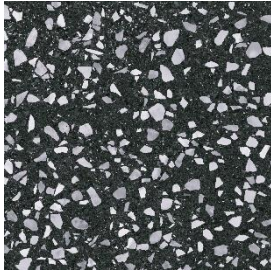

VENICE COLORS MATE 25X25

CDC-10-0043

Porcelanato Esmaltado 25x25 Diseños Terrazo

Mate Tipo Hidraulico

***Colores a pedido**

VENICE WHITE

*** PRODUCTO CON 1 CARA**

codicer

E_s 0.5%

NO RECTIFICADO

IMPRESIÓN
DIGITAL

DESTONALIZADO
PLANO

MURO

PISO

MATE

VENICE COLORS

HIDRAULICOS

mK

VENICE COLORS MATE 25X25

VENICE BLACK MATE 25X25

CDC-10-0044

Porcelanato Esmaltado 25x25 Diseños
Terrazo Negro Mate Tipo Hidraulico

* PRODUCTO CON 1 CARA

codicer