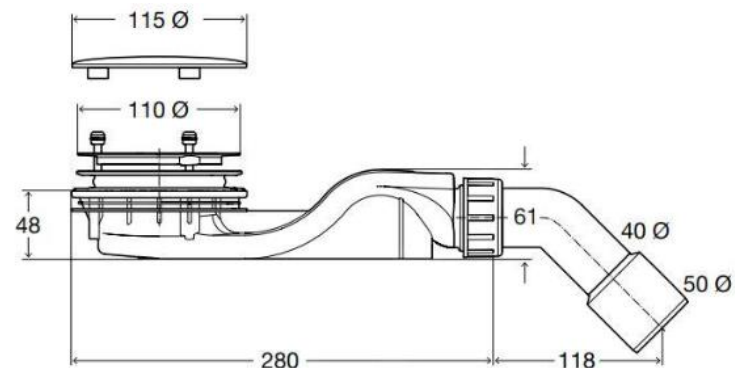

TAMAÑO	A	B	G	H
1200 x 700 mm	1200	700	600	350
1300 x 750 mm	1300	750	650	375
1400 x 700 mm	1400	700	700	350
1500 x 700 mm	1500	700	750	350
1600 x 700 mm	1600	700	800	350
1700 x 750 mm	1700	750	850	375
1600 x 800 mm	1600	800	800	400
1700 x 800 mm	1700	800	850	400
1200 x 800 mm	1100	800	550	400

DESAGUE RECEPTACULO BETTESOLID 90

DESCRIPCION

Desagüe de receptáculo con efecto autolimpiante

Medidas 415x120x48mm

Caudal 0.6 l/s

Diámetro 90 mm

Altura de sellado de agua 30mm

Altura mínima de instalación 93mm

Altura 48mm

Incluye tamiz para cabellos

Terminación blanco antislip – ebony (negro mate)

SKU:

BTE-09-0007 DESAGUE RECEPTACULO BETTESOLID 90

BTE-09-0008 DESAGUE RECEPTACULO BETTESOLID 90 EBONY

DETALLE TECNICO