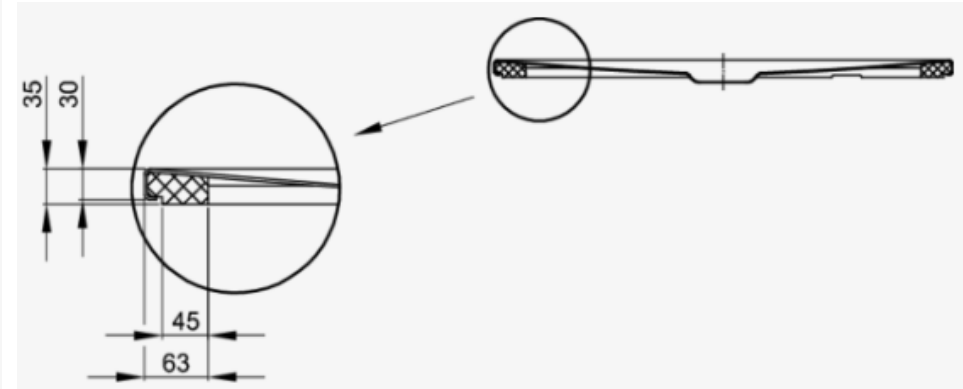

TAMAÑO	A	B	G	H
1200 x 700 mm	1200	700	600	350
1300 x 750 mm	1300	750	650	375
1400 x 700 mm	1400	700	700	350
1500 x 700 mm	1500	700	750	350
1600 x 700 mm	1600	700	800	350
1700 x 750 mm	1700	750	850	375
1600 x 800 mm	1600	800	800	400
1700 x 800 mm	1700	800	850	400
1200 x 800 mm	1100	800	550	400

DESAGUE RECEPTACULO BETTESOLID 90

DESCRIPCION

Desagüe de receptáculo con efecto autolimpiante

Medidas 415x120x48mm

Caudal 0.6 l/s

Diámetro 90 mm

Altura de sellado de agua 30mm

Altura mínima de instalación 93mm