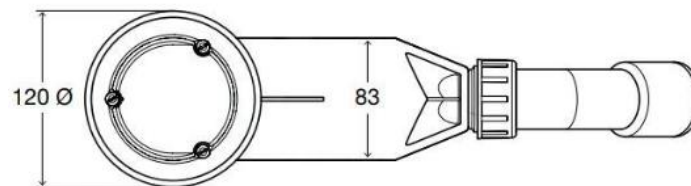

TAMAÑO	A	B	G	H
1200 x 700 mm	1200	700	600	350
1300 x 750 mm	1300	750	650	375
1400 x 700 mm	1400	700	700	350
1500 x 700 mm	1500	700	750	350
1600 x 700 mm	1600	700	800	350
1700 x 750 mm	1700	750	850	375
1600 x 800 mm	1600	800	800	400
1700 x 800 mm	1700	800	850	400
1200 x 800 mm	1100	800	550	400

DESAGUE RECEPTACULO BETTESOLID 90

DESCRIPCION

Desagüe de receptáculo con efecto autolimpiante

Medidas 415x120x48mm

Caudal 0.6 l/s

Diámetro 90 mm

Altura de sellado de agua 30mm

Altura mínima de instalación 93mm

Altura 48mm

Incluye tamiz para cabellos

Terminación blanco antislip – ebony (negro mate)

SKU:

BTE-09-0007 DESAGUE RECEPTACULO BETTESOLID 90

BTE-09-0008 DESAGUE RECEPTACULO BETTESOLID 90 EBONY

DETALLE TECNICO