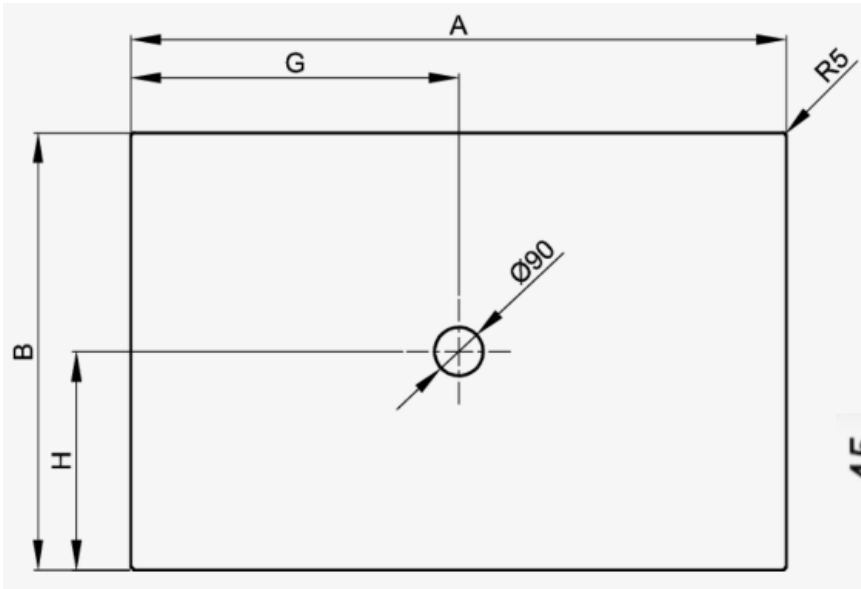

TAMAÑO	A	B	G	H
1200 x 700 mm	1200	700	600	350
1300 x 750 mm	1300	750	650	375
1400 x 700 mm	1400	700	700	350
1500 x 700 mm	1500	700	750	350
1600 x 700 mm	1600	700	800	350
1700 x 750 mm	1700	750	850	375
1600 x 800 mm	1600	800	800	400
1700 x 800 mm	1700	800	850	400
1200 x 800 mm	1100	800	550	400

DESAGUE RECEPTACULO BETTESOLID 90

DESCRIPCION

Desagüe de receptáculo con efecto autolimpiante

Medidas 415x120x48mm

Caudal 0.6 l/s

Diámetro 90 mm

Altura de sellado de agua 30mm

Altura mínima de instalación 93mm