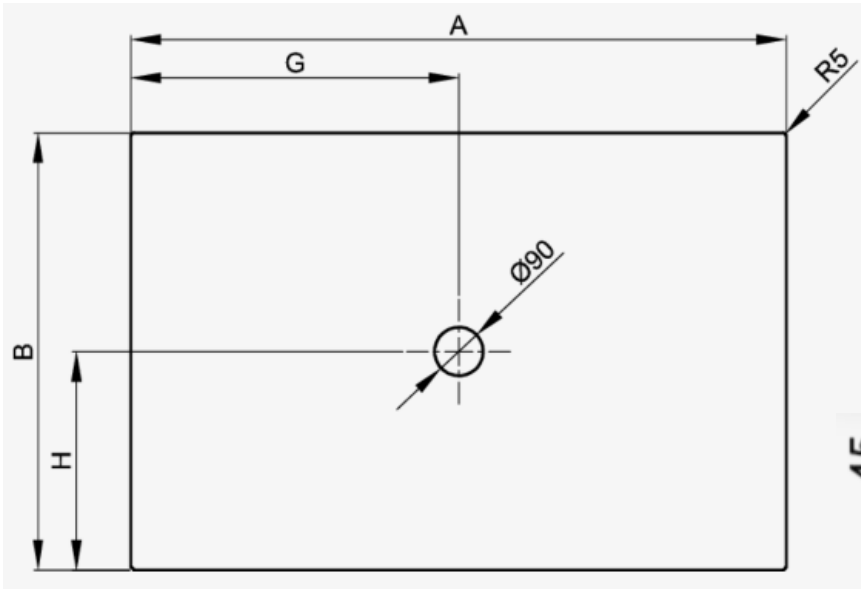

RECEPTACULO BETTEFLOOR

mK

Ebony (mate)

DESCRIPCION

Receptáculo de ducha Bette Floor color blanco brillo.
Material acero al titanio vitrificado.
Espesor del acero 2.5 mm, espesor del vitrificado 0.4 mm
Diseño liso con desagüe central.
Con antideslizante invisible, no afecta el brillo del producto.
Incluye soporte de poliestireno para instalación y aislación acústica.
Desagüe se agrega aparte.
Para instalación a ras de suelo o elevada.

| TAMAÑO | A | B | G | H |
|---------------|------|-----|-----|-----|
| 1200 x 700 mm | 1200 | 700 | 600 | 350 |
| 1300 x 750 mm | 1300 | 750 | 650 | 375 |
| 1400 x 700 mm | 1400 | 700 | 700 | 350 |
| 1500 x 700 mm | 1500 | 700 | 750 | 350 |
| 1600 x 700 mm | 1600 | 700 | 800 | 350 |
| 1700 x 750 mm | 1700 | 750 | 850 | 375 |
| 1600 x 800 mm | 1600 | 800 | 800 | 400 |
| 1700 x 800 mm | 1700 | 800 | 850 | 400 |
| 1200 x 800 mm | 1100 | 800 | 550 | 400 |