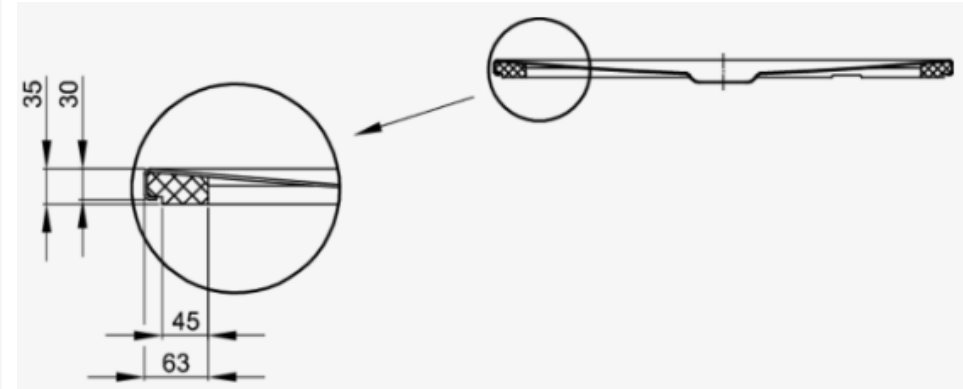

RECEPTACULO BETTEFLOOR

mK

Ebony (mate)

DESCRIPCION

Receptáculo de ducha Bette Floor color blanco brillo.
Material acero al titanio vitrificado.
Espesor del acero 2.5 mm, espesor del vitrificado 0.4 mm
Diseño liso con desagüe central.
Con antideslizante invisible, no afecta el brillo del producto.
Incluye soporte de poliestireno para instalación y aislación acústica.
Desagüe se agrega aparte.
Para instalación a ras de suelo o elevada.

| TAMAÑO | A | B | G | H |
|---------------|------|-----|-----|-----|
| 1200 x 700 mm | 1200 | 700 | 600 | 350 |
| 1300 x 750 mm | 1300 | 750 | 650 | 375 |
| 1400 x 700 mm | 1400 | 700 | 700 | 350 |
| 1500 x 700 mm | 1500 | 700 | 750 | 350 |
| 1600 x 700 mm | 1600 | 700 | 800 | 350 |
| 1700 x 750 mm | 1700 | 750 | 850 | 375 |
| 1600 x 800 mm | 1600 | 800 | 800 | 400 |
| 1700 x 800 mm | 1700 | 800 | 850 | 400 |
| 1200 x 800 mm | 1100 | 800 | 550 | 400 |